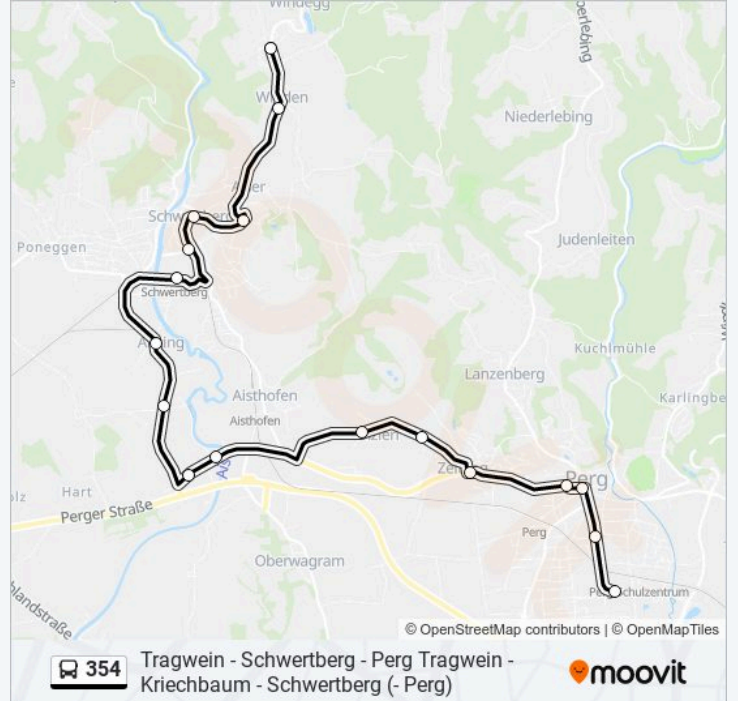

Buslinie 354 Info

Richtung: Tragwein Pregartener Straße

Stationen: 20

Fahrtdauer: 20 Min

Linien Informationen:

Tragwein Markt

Tragwein Pregartener Straße

Richtung: Windegg B.Schwertberg Siedlung

Schwertberg Schacherbergstraße

Winden B.Schwertberg

Windegg B.Schwertberg Siedlung

Buslinie 354 Fahrpläne

Abfahrzeiten in Richtung Windegg B.schwertberg Siedlung

Montag	12:53
Dienstag	12:53
Mittwoch	12:53
Donnerstag	12:53
Freitag	12:53
Samstag	Kein Betrieb
Sonntag	Kein Betrieb

Buslinie 354 Info

Richtung: Windegg B.Schwertberg Siedlung

Stationen: 17

Fahrtdauer: 19 Min

Linien Informationen:

Buslinie 354 Offline Fahrpläne und Netzkarten stehen auf moovitapp.com zur Verfügung. Verwende den Moovit App, um Live Bus Abfahrten, Zugfahrpläne oder U-Bahn Fahrplanzeiten zu sehen, sowie Schritt für Schritt Wegangaben für alle öffentlichen Verkehrsmittel in Österreich zu erhalten.