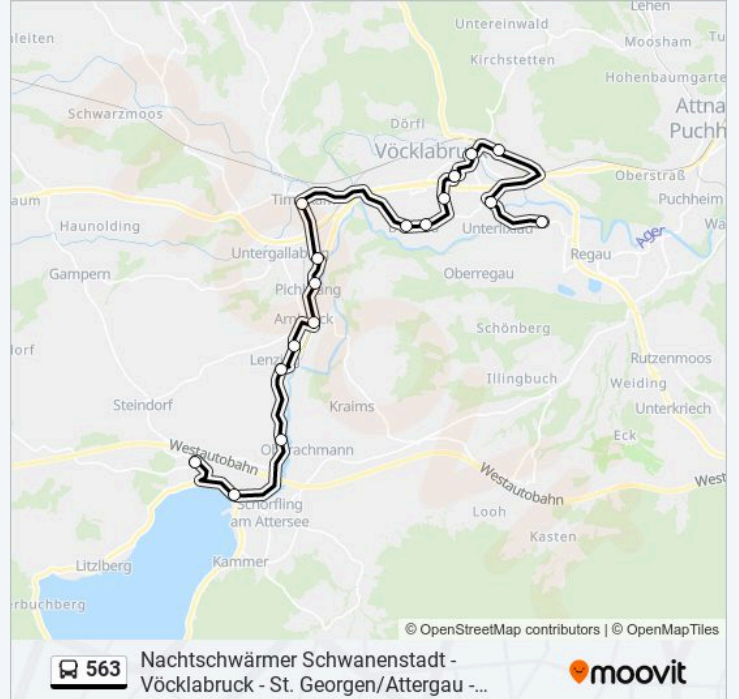

## Buslinie 563 Info

**Richtung:** Schalchham Mitte

**Stationen:** 17

**Fahrdauer:** 28 Min

**Linien Informationen:**