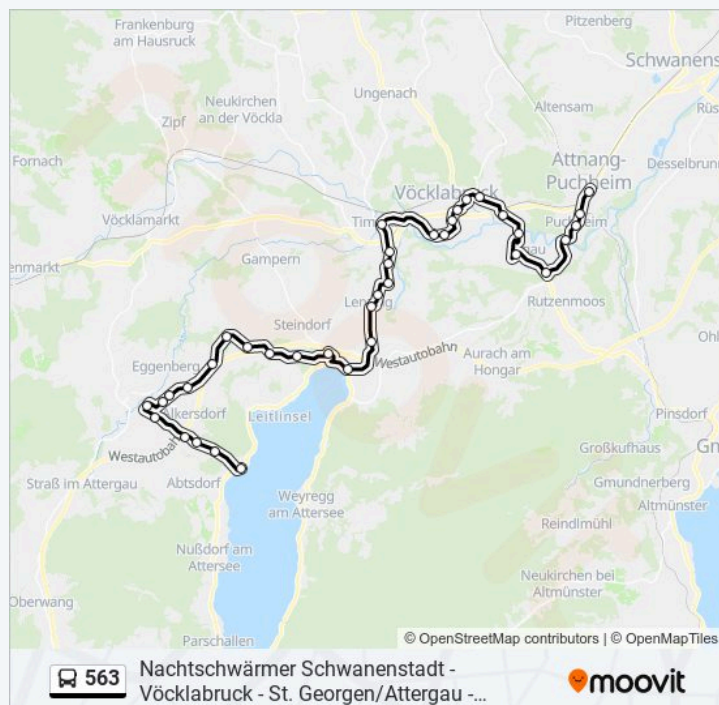

### Buslinie 563 Info

**Richtung:** Att nang-Puchheim Bahnhof (Busterminal)

**Stationen:** 37

**Fahrtdauer:** 57 Min

**Linien Informationen:**