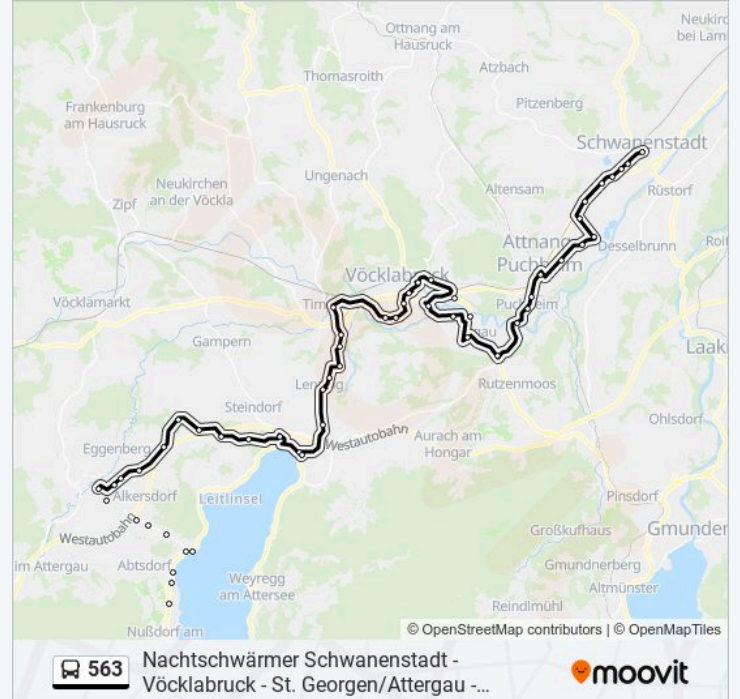

Redlham Gewerbepark Mitte

Redlham Piesing

Redlham Gewerbepark Ost

Redlham Schwanbachfeld

Schwanenstadt Salzburger Straße

Schwanenstadt Bad

**Richtung: Seewalchen/Attersee Anton-Bruckner-Straße**

33 Haltestellen