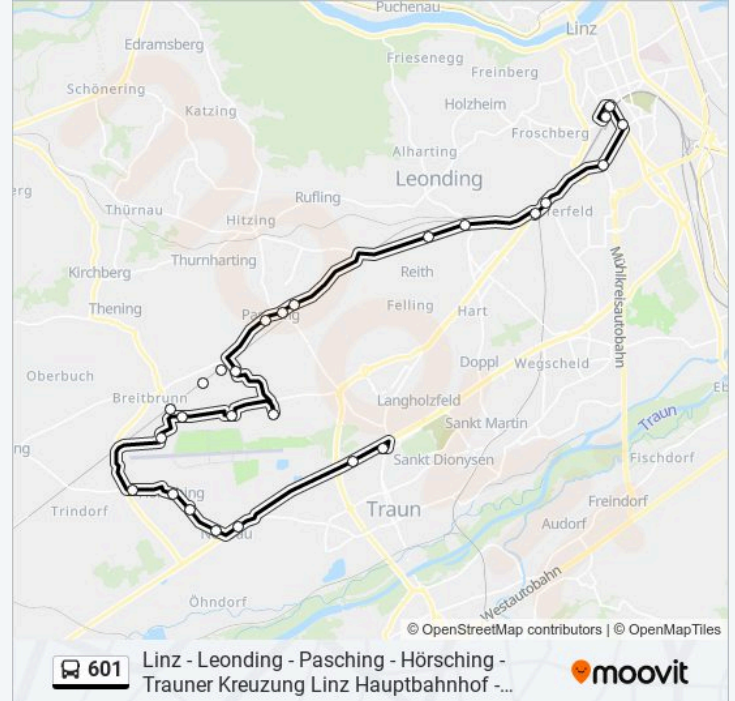

601

**Linz - Leonding - Pasching - Hörsching - Trauner
Kreuzung Linz Hauptbahnhof - Flughafen - Traun
Trauner Kreuzung**

Hol Dir Die App

Die Buslinie 601 (Linz - Leonding - Pasching - Hörsching - Trauner Kreuzung Linz Hauptbahnhof - Flughafen - Traun Trauner Kreuzung) hat 2 Routen

Linz/Donau Keferfeld

Linz/Donau Hanuschstraße

Linz/Donau Unionkreuzung

Linz/Donau Musiktheater

Linz/Donau Hbf (Busterminal)

**Richtung: Traun Oö Trauner Kreuzung
(B1/Nebenfahrbahn)**

24 Haltestellen

[LINIENPLAN ANZEIGEN](#)

Linz/Donau Hbf (Busterminal)

Linz/Donau Musiktheater

Linz/Donau Unionkreuzung

Linz/Donau Hanuschstraße

Linz/Donau Keferfeld

Leonding Larnhauserweg

Leonding Paschinger Straße

Leonding Hackstraße

Buslinie 601 Info

Richtung: Traun Oö Trauner Kreuzung
(B1/Nebenfahrbahn)

Stationen: 24

Fahrdauer: 38 Min

Linien Informationen:

Hörsching Ortsmitte

Hörsching Voglerstraße

Hörsching Neubau Neue Heimat