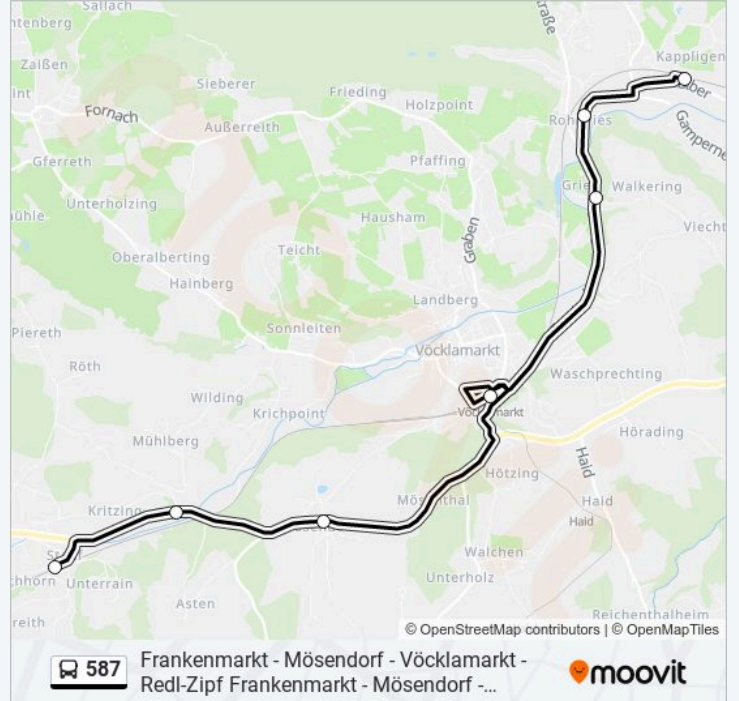

Buslinie 587 Offline Fahrpläne und Netzkarten stehen auf moovitapp.com zur Verfügung. Verwende den Moovit App, um Live Bus Abfahrten, Zugfahrpläne oder U-Bahn Fahrplanzeiten zu sehen, sowie Schritt für Schritt Wegangaben für alle öffentlichen Verkehrsmittel in Österreich zu erhalten.

© 2024 Moovit - Alle Rechte vorbehalten