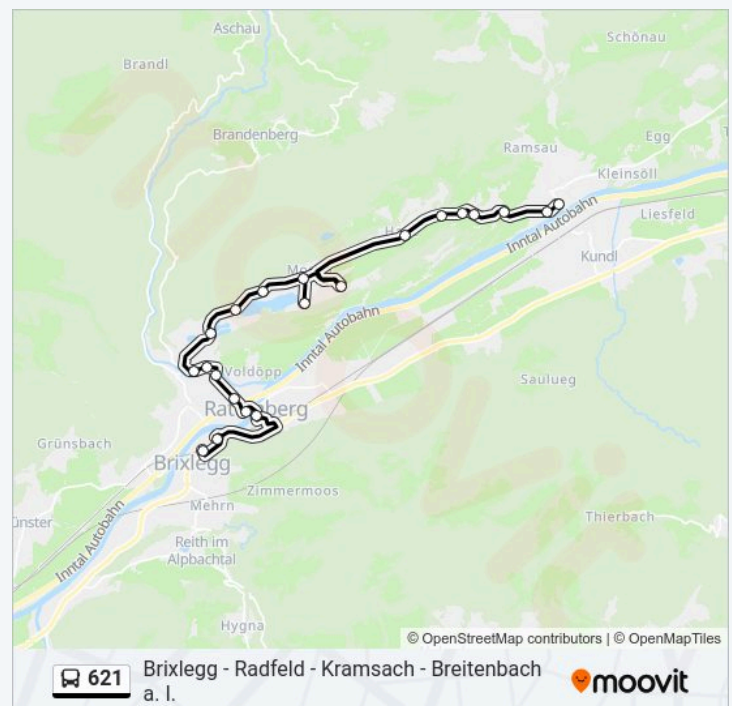

linie 621 Info
Richtung: Breitenbach A. I. Kirche
Stationen: 21
Fahrtdauer: 28 Min
Linien Informationen:

Richtung: Brixlegg Bahnhof

20 Haltestellen

[LINIENPLAN ANZEIGEN](#)

Breitenbach A. I. Kirche
Breitenbach A. I. Mittelschule
Breitenbach A. I. Völlental
Breitenbach A. I. Antoniuskapelle
Breitenbach A. I. Abzw Elmer
Breitenbach A. I. Paulinghof
Breitenbach A. I. Haus
Kramsach Bauernhöfemuseum
Kramsach Camping Brantlhof
Kramsach Moosen
Kramsach Parkplatz Halbinsel
Kramsach Parkplatz West
Kramsach Krummsee
Kramsach Achenrain
Kramsach Gemeindeamt
Kramsach Unterkramsach
Kramsach Eichensiedlung
Radfeld Mittelschule Rattenberg
Brixlegg Innkauf
Brixlegg Bahnhof

linie 621 Fahrpläne

Abfahrzeiten in Richtung Brixlegg Bahnhof

Montag	07:03 - 19:20
Dienstag	07:03 - 19:20
Mittwoch	07:03 - 19:20
Donnerstag	07:03 - 19:20
Freitag	07:03 - 19:20
Samstag	07:03 - 18:20
Sonntag	09:20 - 18:20

linie 621 Info

Richtung: Brixlegg Bahnhof

Stationen: 20

Fahrtdauer: 27 Min

Linien Informationen:

linie 621 Offline Fahrpläne und Netzkarten stehen auf moovitapp.com zur Verfügung. Verwende den Moovit App, um Live Bus Abfahrten, Zugfahrpläne oder U-Bahn Fahrplanzeiten zu sehen, sowie Schritt für Schritt Wegangaben für alle öffentlichen Verkehrsmittel in Österreich zu erhalten.