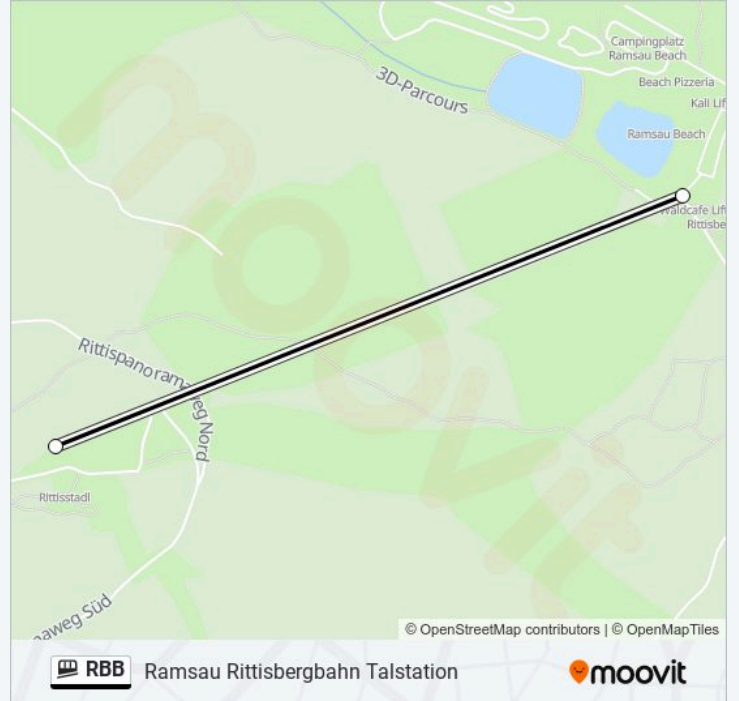

Ramsau Rittisbergbahn Bergstation

[Hol Dir Die App](#)

Die Seilbahnlinie RBB (Ramsau Rittisbergbahn Bergstation) hat 2 Routen

(1) Ramsau Rittisbergbahn Bergstation: 09:30 - 16:57 (2) Ramsau Rittisbergbahn Talstation: 09:30 - 16:57

Verwende Moovit, um die nächste Station der Seilbahnlinie RBB zu finden und um zu erfahren wann die nächste Seilbahnlinie RBB kommt.

Richtung: Ramsau Rittisbergbahn Bergstation

2 Haltestellen

[LINIENPLAN ANZEIGEN](#)

Seilbahnlinie RBB Info

Richtung: Ramsau Rittisbergbahn Bergstation

Stationen: 2

Fahrtdauer: 3 Min

Linien Informationen:

Richtung: Ramsau Rittisbergbahn Talstation

2 Haltestellen

[LINIENPLAN ANZEIGEN](#)

Seilbahnlinie RBB Info

Richtung: Ramsau Rittisbergbahn Talstation

Stationen: 2

Fahrtdauer: 3 Min

Linien Informationen:

Seilbahnlinie RBB Offline Fahrpläne und Netzkarten stehen auf moovitapp.com zur Verfügung. Verwende den Moovit App, um Live Bus Abfahrten, Zugfahrpläne oder U-Bahn Fahrplanzeiten zu sehen, sowie Schritt für Schritt Wegangaben für alle öffentlichen Verkehrsmittel in Österreich zu erhalten.