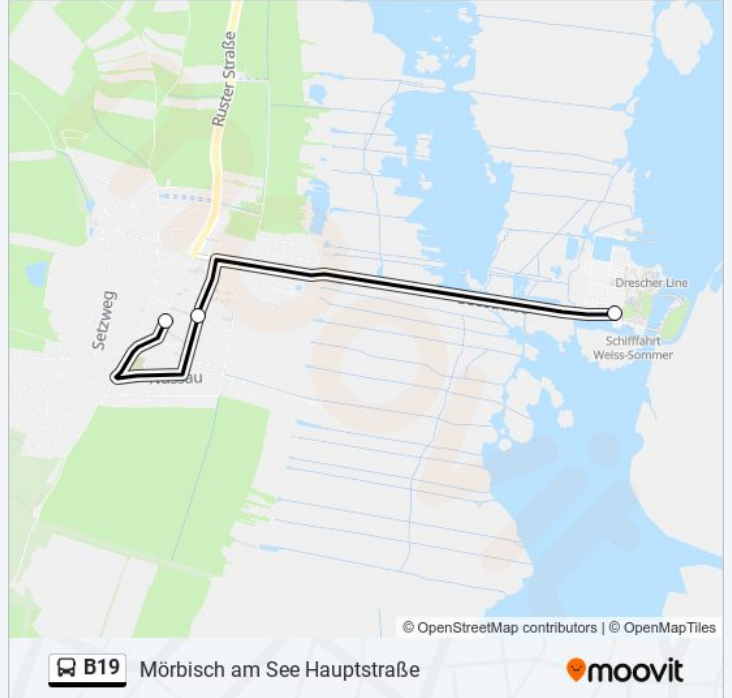

Mörbisch am See Hauptstraße

[Hol Dir Die App](#)

Die Buslinie B19 (Mörbisch am See Hauptstraße) hat 2 Routen

(1) Mörbisch Am See Hauptstraße: 00:00 - 23:45(2) Mörbisch Am See Seebad: 18:00 - 20:30

Verwende Moovit, um die nächste Station der Buslinie B19 zu finden und um zu erfahren wann die nächste Buslinie B19 kommt.

Richtung: Mörbisch am See Hauptstraße

3 Haltestellen

[LINIENPLAN ANZEIGEN](#)

Mörbisch am See Seebad

Mörbisch am See Feuerwehr

Mörbisch am See Hauptstraße

Buslinie B19 Fahrpläne

Abfahrzeiten in Richtung Mörbisch Am See Hauptstraße

Montag	Kein Betrieb
Dienstag	Kein Betrieb
Mittwoch	23:30 - 23:45
Donnerstag	00:00 - 23:45
Freitag	00:00 - 23:45
Samstag	00:00 - 23:45
Sonntag	00:00 - 00:45

Buslinie B19 Info

Richtung: Mörbisch am See Hauptstraße

Stationen: 3

Fahrtdauer: 6 Min

Linien Informationen:

Richtung: Mörbisch am See Seebad

3 Haltestellen

[LINIENPLAN ANZEIGEN](#)

Mörbisch am See Feuerwehr

Mörbisch am See Hauptstraße