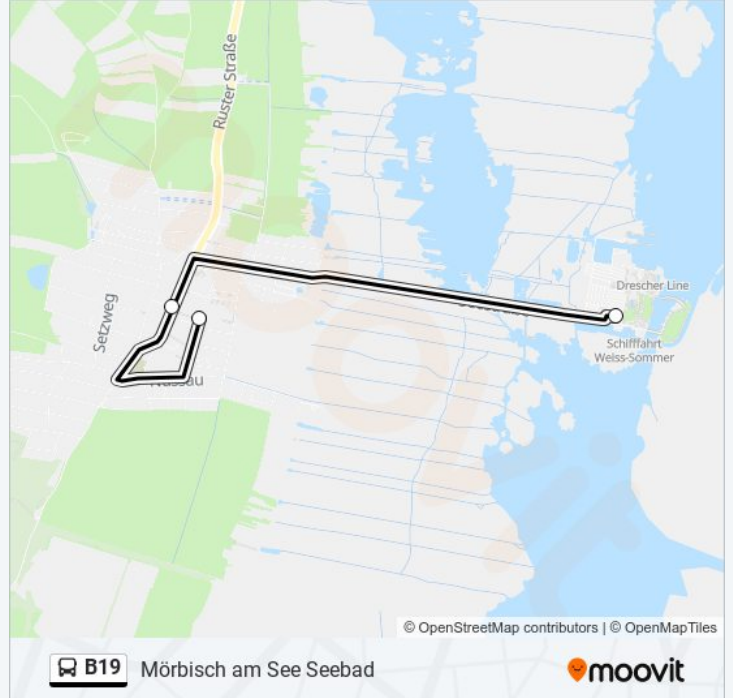

Mörbisch am See Hauptstraße

[Hol Dir Die App](#)

Die Buslinie B19 (Mörbisch am See Hauptstraße) hat 2 Routen

(1) Mörbisch Am See Hauptstraße: 00:00 - 23:45(2) Mörbisch Am See Seebad: 18:00 - 20:30

Verwende Moovit, um die nächste Station der Buslinie B19 zu finden und um zu erfahren wann die nächste Buslinie B19 kommt.

Richtung: Mörbisch am See Hauptstraße

3 Haltestellen

[LINIENPLAN ANZEIGEN](#)

Mörbisch am See Seebad

Mörbisch am See Feuerwehr

Mörbisch am See Hauptstraße

Buslinie B19 Fahrpläne

Abfahrzeiten in Richtung Mörbisch Am See Hauptstraße

Stationen: 3

Fahrtdauer: 6 Min

Linien Informationen:

Richtung: Mörbisch am See Seebad

3 Haltestellen

[LINIENPLAN ANZEIGEN](#)

Mörbisch am See Feuerwehr

Mörbisch am See Hauptstraße

Buslinie B19 Info

Richtung: Mörbisch am See Seebad

Stationen: 3

Fahrtdauer: 7 Min

Linien Informationen:

Buslinie B19 Offline Fahrpläne und Netzkarten stehen auf moovitapp.com zur Verfügung. Verwende den [Moovit App](#), um Live Bus Abfahrten, Zugfahrpläne oder U-Bahn Fahrplanzeiten zu sehen, sowie Schritt für Schritt Wegangaben für alle öffentlichen Verkehrsmittel in Österreich zu erhalten.