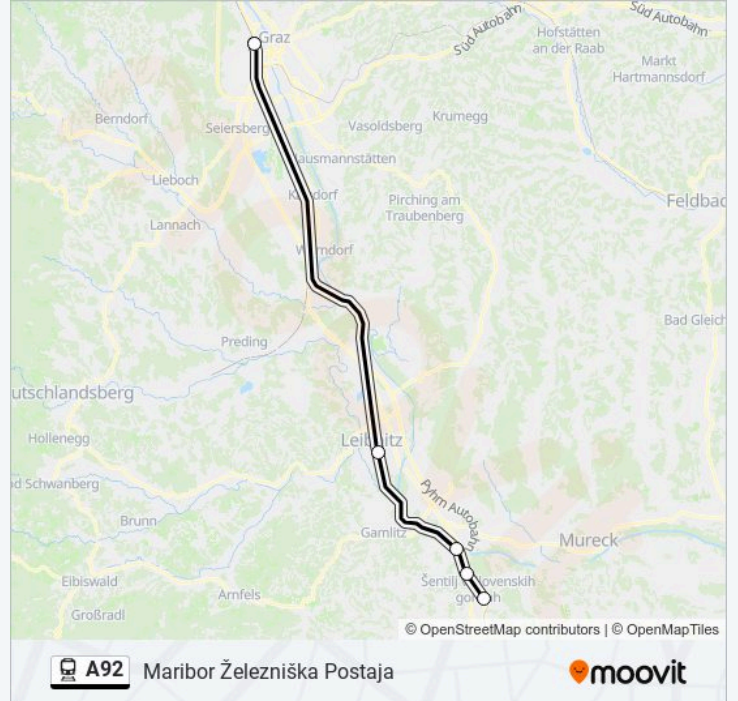

Stationen: 6

Fahrtdauer: 41 Min

Linien Informationen:

Richtung: Maribor Železniška Postaja

5 Haltestellen

[LINIENPLAN ANZEIGEN](#)

Graz Hauptbahnhof

Leibnitz Bahnhof

Spielfeld-Straß Bahnhof

Spielfeld Tarifpunkt Grenze (Bahn)

Šentilj Železniška Postaja

Bahnlinie A92 Fahrpläne

Abfahrzeiten in Richtung Maribor Železniška Postaja

Montag	08:38 - 09:21
Dienstag	08:38 - 09:21
Mittwoch	08:38 - 09:21
Donnerstag	08:38 - 09:21
Freitag	08:38 - 09:21
Samstag	08:38 - 09:21
Sonntag	08:38 - 09:21

Bahnlinie A92 Info

Richtung: Maribor Železniška Postaja

Stationen: 5

Fahrtdauer: 12 Min

Linien Informationen:

Richtung: Wiener Neustadt Hauptbahnhof

3 Haltestellen

[LINIENPLAN ANZEIGEN](#)

Bahnlinie A92 Info

Richtung: Wiener Neustadt Hauptbahnhof

Stationen: 3

Fahrtdauer: 35 Min

Linien Informationen:

Richtung: Zagreb Glavni Kolodvor

5 Haltestellen

[LINIENPLAN ANZEIGEN](#)