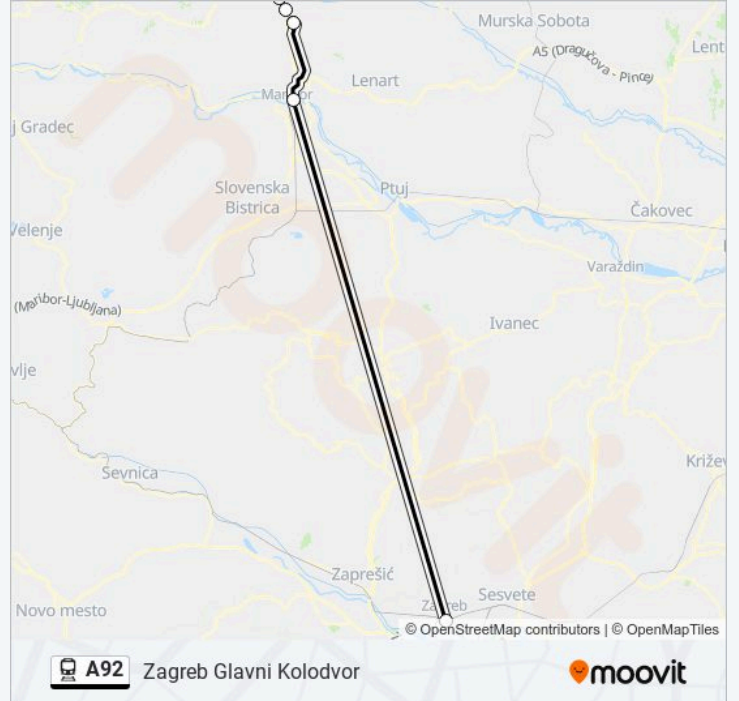

Bahnlinie A92 Offline Fahrpläne und Netzkarten stehen auf moovitapp.com zur Verfügung. Verwende den Moovit App, um Live Bus Abfahrten, Zugfahrpläne oder U-Bahn Fahrplanzeiten zu sehen, sowie Schritt für Schritt Wegangaben für alle öffentlichen Verkehrsmittel in Österreich zu erhalten.

© 2024 Moovit - Alle Rechte vorbehalten