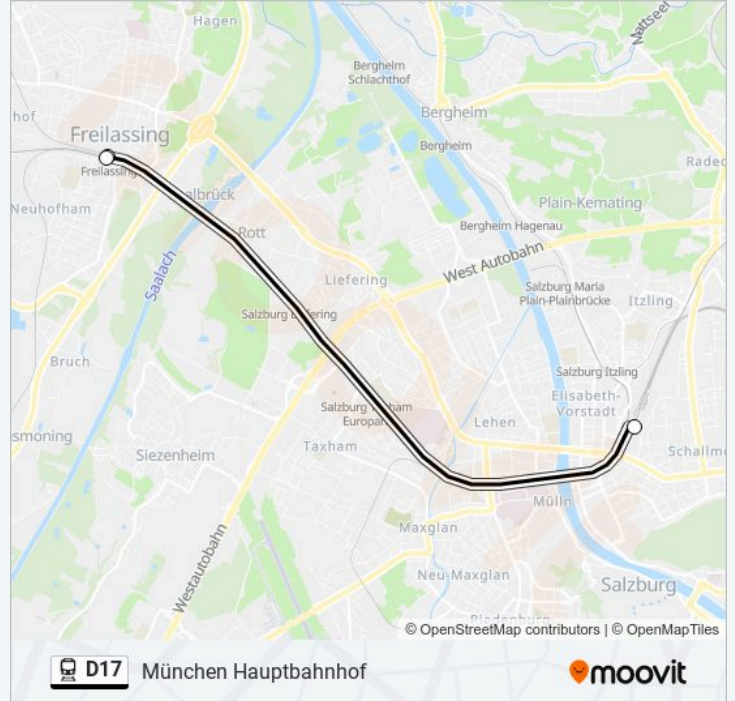

München Hauptbahnhof

[Hol Dir Die App](#)

Die Bahnlinie D17 (München Hauptbahnhof) hat 3 Routen

(1) München Hauptbahnhof: 07:08 - 21:00(2) Salzburg Hauptbahnhof: 07:53 - 22:52

Verwende Moovit, um die nächste Station der Bahnlinie D17 zu finden und um zu erfahren wann die nächste Bahnlinie D17 kommt.

Richtung: München Hauptbahnhof

2 Haltestellen

[LINIENPLAN ANZEIGEN](#)

Salzburg Hauptbahnhof

Freilassing Bahnhof

Bahnlinie D17 Fahrpläne

Abfahrzeiten in Richtung München Hauptbahnhof

Montag	07:08 - 21:00
Dienstag	07:08 - 21:00
Mittwoch	07:08 - 21:00
Donnerstag	07:08 - 21:00
Freitag	07:08 - 21:00
Samstag	07:08 - 21:00
Sonntag	09:00 - 21:00

Bahnlinie D17 Info

Richtung: München Hauptbahnhof

Stationen: 2

Fahrtdauer: 5 Min

Linien Informationen:

Richtung: Salzburg Hauptbahnhof

2 Haltestellen

[LINIENPLAN ANZEIGEN](#)

Bahnlinie D17 Info

Richtung: Salzburg Hauptbahnhof

Stationen: 2

Fahrtdauer: 7 Min

Linien Informationen:

Bahnlinie D17 Offline Fahrpläne und Netzkarten stehen auf moovitapp.com zur Verfügung. Verwende den Moovit App, um Live Bus Abfahrten, Zugfahrpläne oder U-Bahn Fahrplanzeiten zu sehen, sowie Schritt für Schritt Wegangaben für alle öffentlichen Verkehrsmittel in Österreich zu erhalten.