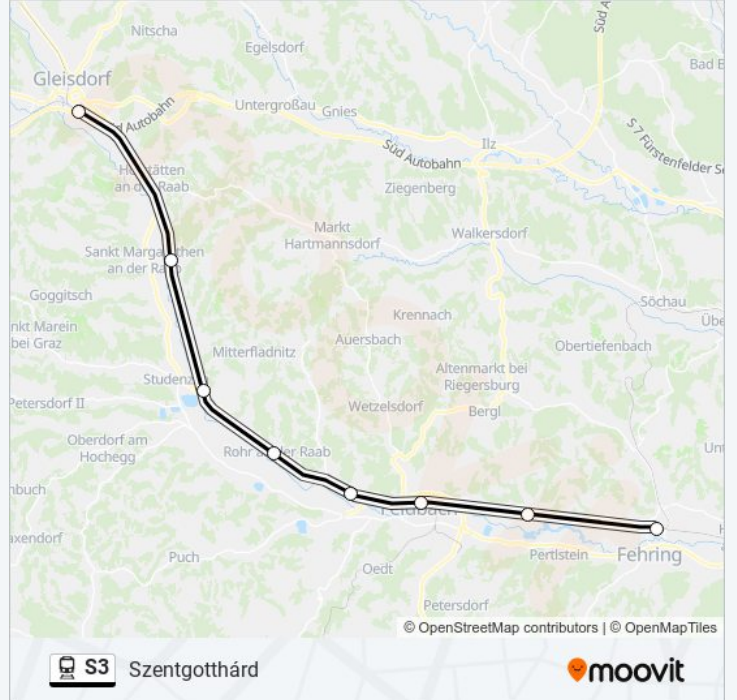

Fehring

[Hol Dir Die App](#)

Die Bahnlinie S3 (Fehring) hat 4 Routen

(1) Fehring: 06:25 - 22:49(2) Gleisdorf: 04:06 - 21:41(3) Szentgotthárd: 11:50 - 20:50

Verwende Moovit, um die nächste Station der Bahnlinie S3 zu finden und um zu erfahren wann die nächste Bahnlinie S3 kommt.

Bahnlinie S3 Info

Richtung: Gleisdorf

Stationen: 8

Fahrtdauer: 31 Min

Linien Informationen:

Richtung: Szentgotthárd

8 Haltestellen

[LINIENPLAN ANZEIGEN](#)

Bahnlinie S3 Fahrpläne

Abfahrzeiten in Richtung Szentgotthárd

Montag	11:50 - 20:50
Dienstag	11:50 - 20:50
Mittwoch	11:50 - 20:50
Donnerstag	11:50 - 20:50
Freitag	11:50 - 20:50
Samstag	06:25 - 20:50
Sonntag	11:50 - 20:50

Bahnlinie S3 Info

Richtung: Szentgotthárd

Stationen: 8

Fahrtdauer: 75 Min

Linien Informationen:

Bahnlinie S3 Offline Fahrpläne und Netzkarten stehen auf moovitapp.com zur Verfügung. Verwende den Moovit App, um Live Bus Abfahrten, Zugfahrpläne oder U-Bahn Fahrplanzeiten zu sehen, sowie Schritt für Schritt Wegangaben für alle öffentlichen Verkehrsmittel in Österreich zu erhalten.