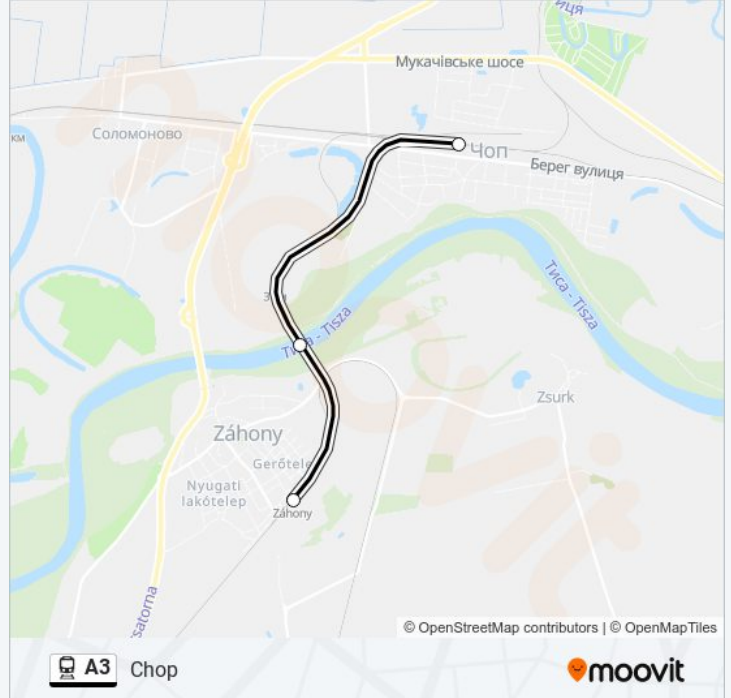

## Richtung: Chop

7 Haltestellen

[LINIENPLAN ANZEIGEN](#)

Hegyeshalom Pályaudvar

Győr Pályaudvar

Budapest-Keleti

Püspökladány

Debrecen

## Bahnlinie A3 Fahrpläne

Abfahrzeiten in Richtung Chop

Montag	11:28 - 19:40
Dienstag	11:28 - 19:40
Mittwoch	11:28 - 19:40
Donnerstag	11:28 - 19:40
Freitag	11:28 - 19:40
Samstag	11:28 - 19:40
Sonntag	11:28 - 19:40

## Bahnlinie A3 Info

**Richtung:** Chop

**Stationen:** 7

**Fahrtdauer:** 380 Min

**Linien Informationen:**

### Richtung: Debrecen

2 Haltestellen

[LINIENPLAN ANZEIGEN](#)

Satu Mare Szatmarnemeti

Debrecen