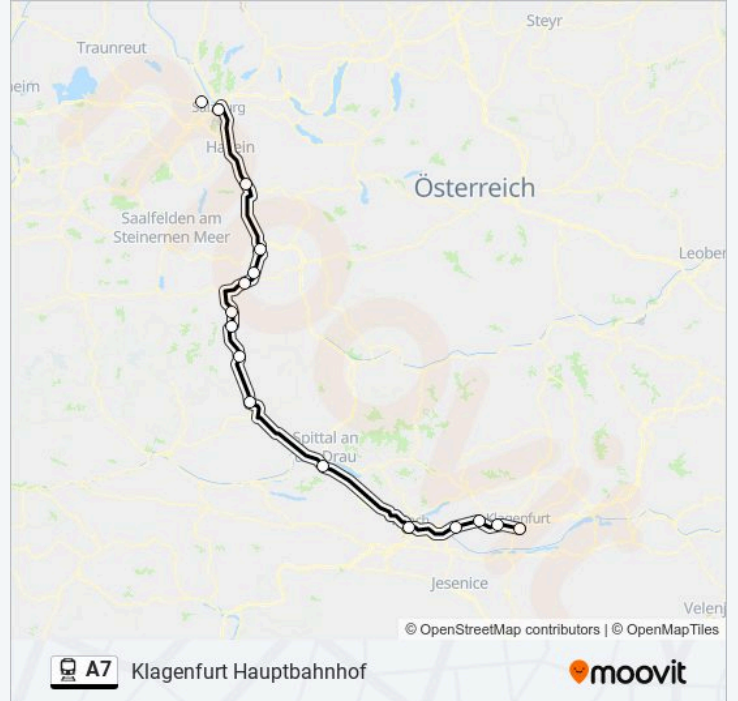

Salzburg Hauptbahnhof: 04:32 - 14:45

Verwende Moovit, um die nächste Station der linie A7 zu finden und um zu erfahren wann die nächste linie A7 kommt.

Richtung: Klagenfurt Hauptbahnhof

16 Haltestellen

[LINIENPLAN ANZEIGEN](#)

linie A7 Fahrpläne

Abfahrzeiten in Richtung Klagenfurt Hauptbahnhof

Montag	09:52 - 18:12
Dienstag	09:52 - 18:12
Mittwoch	09:52 - 18:12
Donnerstag	09:52 - 18:12
Freitag	09:52 - 18:12
Samstag	09:52 - 18:12
Sonntag	09:52 - 18:12

linie A7 Info

Richtung: Klagenfurt Hauptbahnhof

Stationen: 16

Fahrtdauer: 185 Min

Linien Informationen:

Richtung: Mallnitz-Obervellach Bahnhof

9 Haltestellen

[LINIENPLAN ANZEIGEN](#)