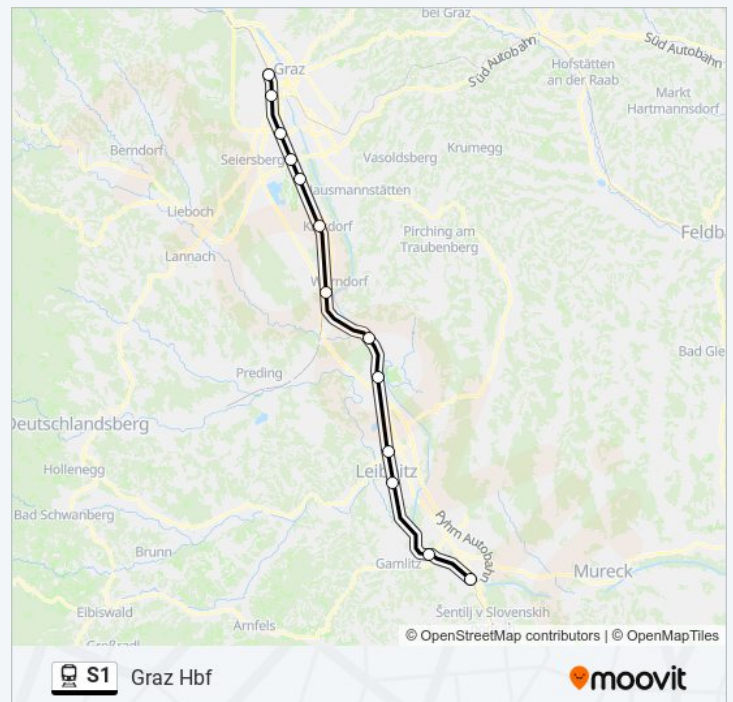

Spielfeld-Straß Bahnhof

Ehrenhausen Bahnhof

Leibnitz Bahnhof

Kaindorf Bahnhof

Lebring Bahnhof

Wildon Bahnhof

Werndorf

Kalsdorf Bahnhof

linie S1 Info

Richtung: Graz Hbf

Stationen: 13

Fahrtdauer: 52 Min

Linien Informationen:

Richtung: Graz Hbf

8 Haltestellen

[LINIENPLAN ANZEIGEN](#)