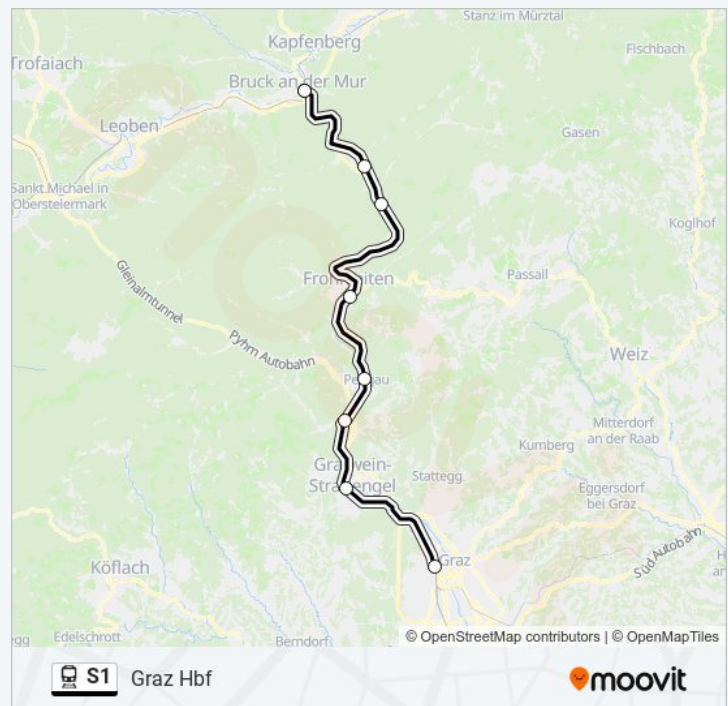

04:57 - 23:06

linie S1 Info

Richtung: Graz Hbf

Stationen: 8

Fahrtdauer: 47 Min

Linien Informationen:

Richtung: Mürzzuschlag

8 Haltestellen