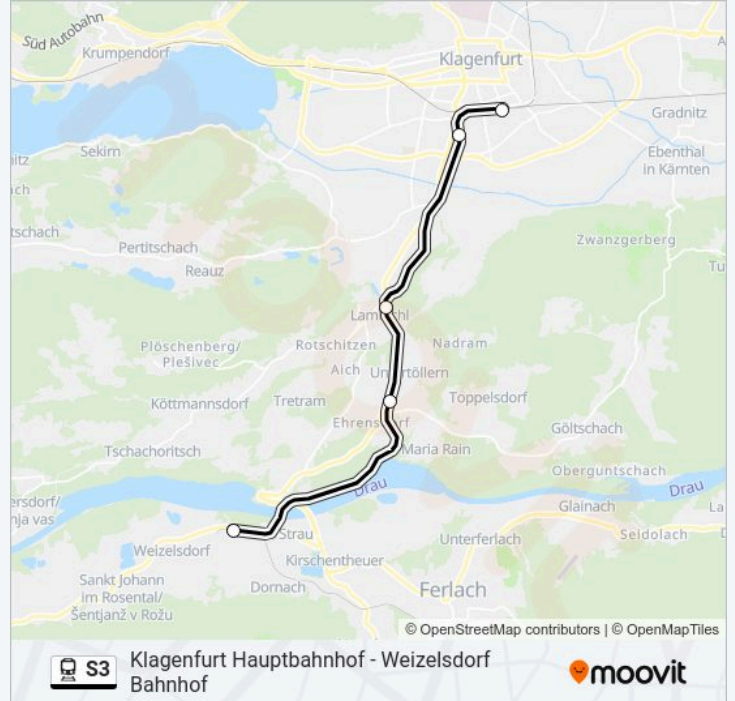

Bahnlinie S3 Info

Richtung: Klagenfurt Süd Bahnst

Stationen: 2

Fahrtdauer: 2 Min

Linien Informationen:

Richtung: Villach Hauptbahnhof

14 Haltestellen

[LINIENPLAN ANZEIGEN](#)

Stationen: 14

Fahrtdauer: 60 Min

Linien Informationen:

Richtung: Weizelsdorf Bahnhof

5 Haltestellen

[LINIENPLAN ANZEIGEN](#)

Klagenfurt Hbf

Klagenfurt Süd Bahnst

Köttmannsdorf Lambichl Bahnst

Maria Rain Bahnst

Weizelsdorf Bahnhof

Bahnlinie S3 Fahrpläne

Abfahrzeiten in Richtung Weizelsdorf Bahnhof

Montag	05:41 - 19:37
Dienstag	05:41 - 19:37
Mittwoch	05:41 - 19:37
Donnerstag	05:41 - 19:37
Freitag	05:41 - 19:37
Samstag	07:37 - 19:37
Sonntag	07:37 - 19:37

Bahnlinie S3 Info

Richtung: Weizelsdorf Bahnhof

Stationen: 5

Fahrtdauer: 16 Min

Linien Informationen:

Richtung: Wolfsberg Bahnhof

14 Haltestellen

[LINIENPLAN ANZEIGEN](#)