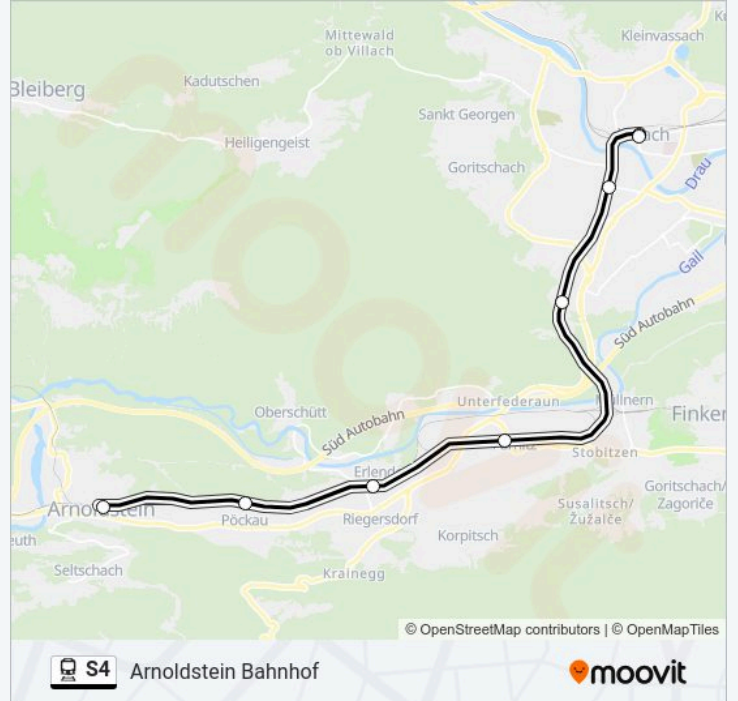

### Richtung: Arnoldstein Bahnhof

7 Haltestellen

[LINIENPLAN ANZEIGEN](#)

Villach Hbf

Villach Westbahnhof

Villach Warmbad Bahnst

Fürnitz Bahnhof

Neuhaus An Der Gail Bahnst

Pöckau Bahnst

Arnoldstein Bahnhof

### linie S4 Fahrpläne

Abfahrzeiten in Richtung Arnoldstein Bahnhof

Montag	07:09 - 13:35
Dienstag	07:09 - 13:35
Mittwoch	07:09 - 13:35
Donnerstag	07:09 - 13:35
Freitag	07:09 - 13:35
Samstag	07:09
Sonntag	Kein Betrieb

### linie S4 Info

**Richtung:** Arnoldstein Bahnhof

**Stationen:** 7

**Fahrtdauer:** 22 Min

**Linien Informationen:**