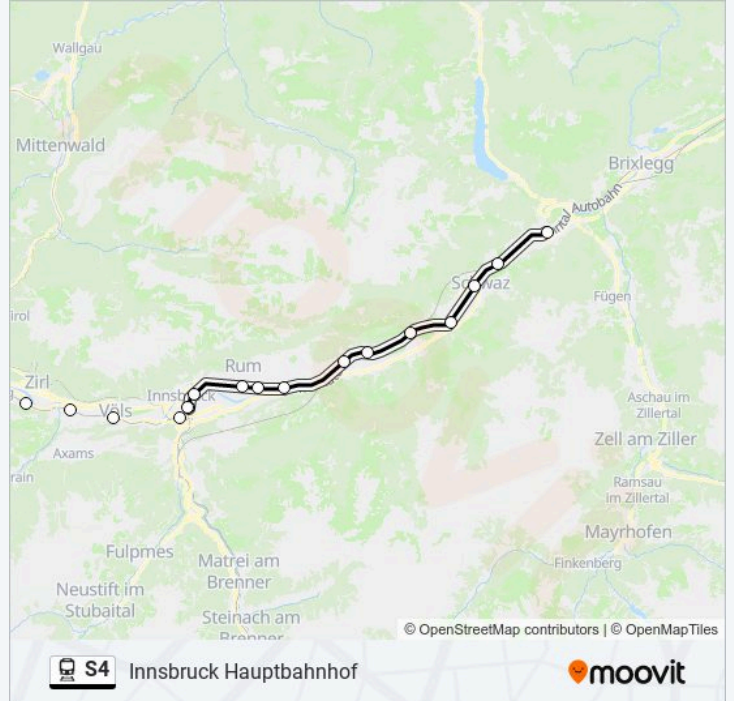

### Richtung: Brennero, Stazione Di Brennero

3 Haltestellen

[LINIENPLAN ANZEIGEN](#)

Völs Bahnhof

Innsbruck Westbahnhof

Innsbruck Hauptbahnhof

### linie S4 Info

**Richtung:** Brennero, Stazione Di Brennero

**Stationen:** 3

**Fahrtdauer:** 8 Min

**Linien Informationen:**

## linie S4 Fahrpläne

Abfahrzeiten in Richtung Innsbruck Hauptbahnhof

Montag	04:51 - 23:51
Dienstag	04:51 - 23:51
Mittwoch	04:51 - 23:51
Donnerstag	04:51 - 23:51
Freitag	04:51 - 23:51
Samstag	04:51 - 23:51
Sonntag	04:51 - 23:51

## linie S4 Info

**Richtung:** Innsbruck Hauptbahnhof

**Stationen:** 12

**Fahrdauer:** 34 Min

**Linien Informationen:**