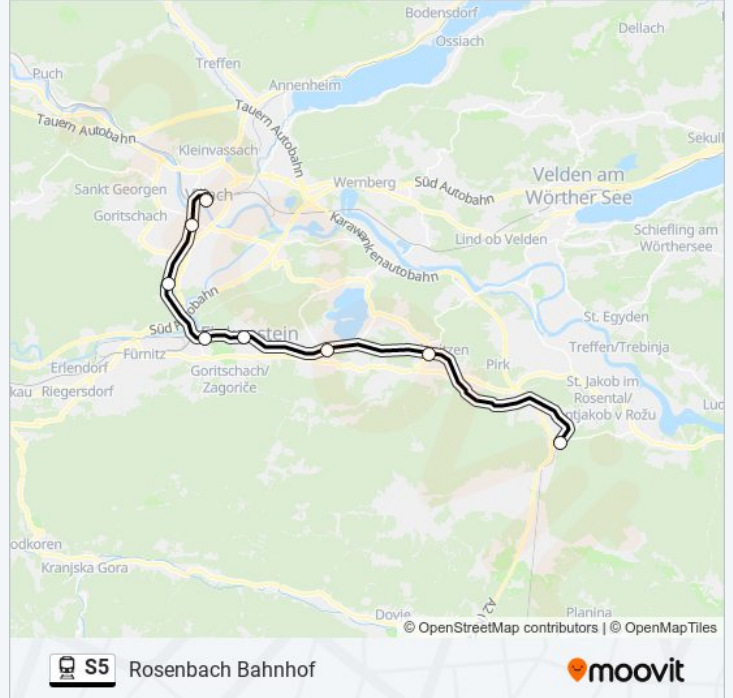

## linie S5 Fahrpläne

Abfahrzeiten in Richtung Rosenbach Bahnhof

Montag	07:13 - 22:56
Dienstag	07:13 - 22:56
Mittwoch	07:13 - 22:56
Donnerstag	07:13 - 22:56
Freitag	07:13 - 22:56
Samstag	07:13 - 22:56
Sonntag	07:13 - 22:56

## linie S5 Info

**Richtung:** Rosenbach Bahnhof

**Stationen:** 8

**Fahrtdauer:** 30 Min

**Linien Informationen:**