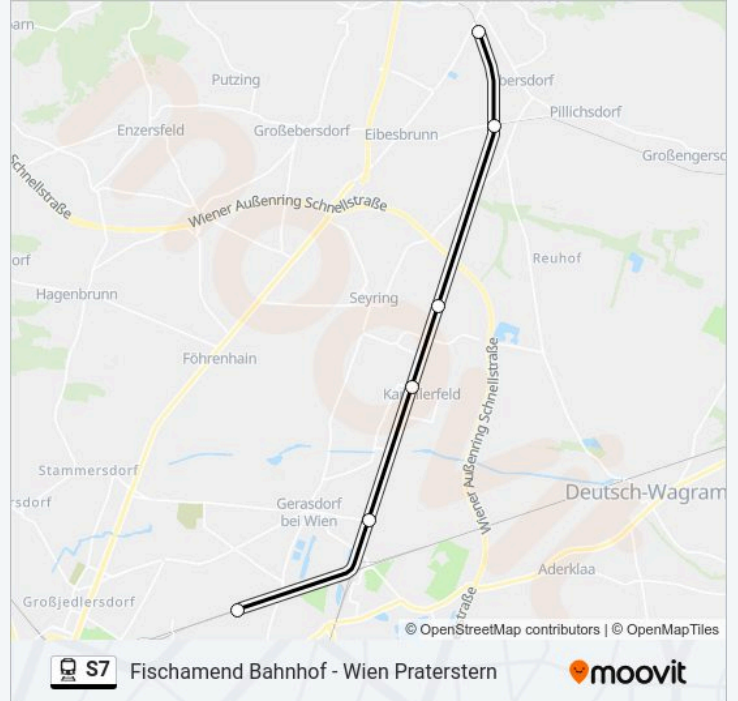

Wien Geiselbergstraße

Wien St. Marx

Wien Rennweg

### linie S7 Info

**Richtung:** Wien Leopoldau

**Stationen:** 6

**Fahrtdauer:** 15 Min

**Linien Informationen:**