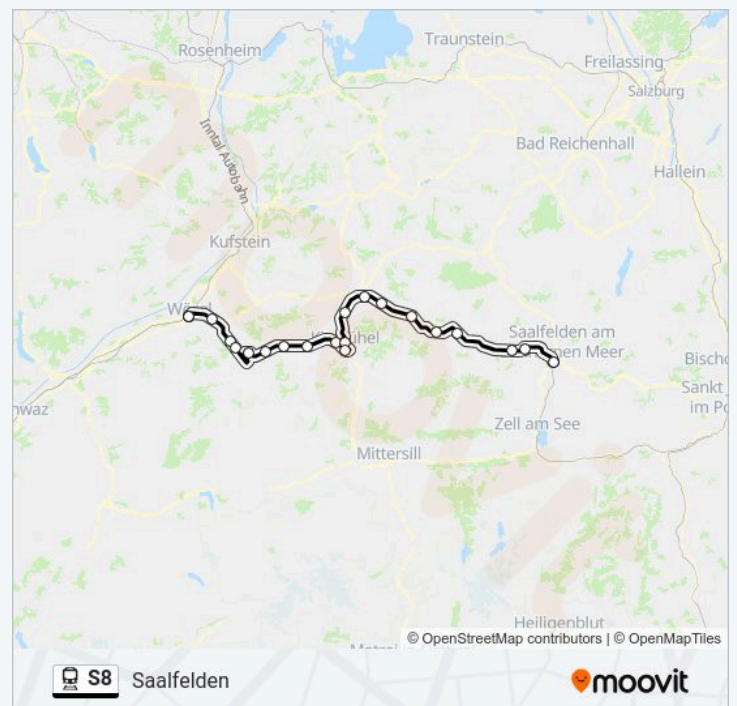

linie S8 Info

Richtung: Hochfilzen Bahnhof

Stationen: 17

Fahrtdauer: 65 Min

Linien Informationen:

Richtung: Saalfelden

20 Haltestellen

[LINIENPLAN ANZEIGEN](#)

Wörgl Hbf
Wörgl Süd-Bruckhäusl Bahnhof
Hopfgarten I. Br. Bahnhof
Hopfgarten I. Br. Berglift Bahnhof
Windau Bahnhof
Westendorf Bahnhof
Brixen I. Th. Bahnhof
Kirchberg I. T. Bahnhof
Kitzbühel Schwarzsee Bahnhof
Kitzbühel Hahnenkamm Bahnhof
Kitzbühel Bahnhof
Oberndorf I. T. Bahnhof
St. Johann I. T. Bahnhof
St. Johann I. T. Grieswirt Bahnhof
Fieberbrunn Bahnhof
Pfaffenschwendt Bahnhof
Hochfilzen Bahnhof
Leogang Bahnhof
Leogang-Steinberge Bahnhof
Saalfelden Bahnhof

Richtung: Wörgl Hbf

20 Haltestellen

[LINIENPLAN ANZEIGEN](#)

Saalfelden Bahnhof
Leogang-Steinberge Bahnhof
Leogang Bahnhof

linie S8 Fahrpläne

Abfahrzeiten in Richtung Saalfelden

Montag	00:22 - 23:22
Dienstag	00:22 - 23:22
Mittwoch	00:22 - 23:22
Donnerstag	00:22 - 23:22
Freitag	00:22 - 21:22
Samstag	00:22 - 21:22
Sonntag	00:22 - 23:22

linie S8 Info

Richtung: Saalfelden

Stationen: 20

Fahrtdauer: 83 Min

Linien Informationen:

linie S8 Fahrpläne

Abfahrzeiten in Richtung Wörgl Hbf

Montag	04:25 - 23:33
Dienstag	04:25 - 23:33
Mittwoch	04:25 - 23:33
Donnerstag	04:25 - 23:33