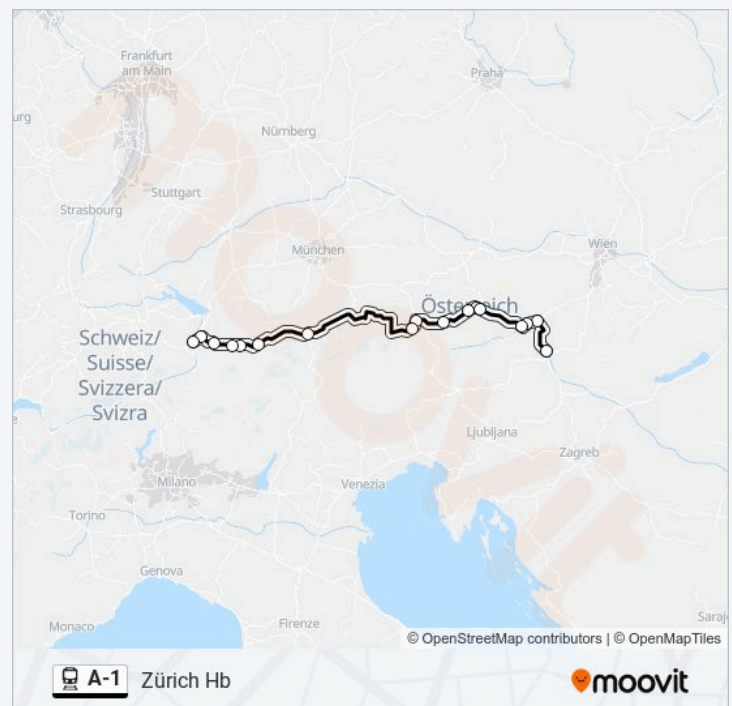

Richtung: Zürich Hb

17 Haltestellen

[LINIENPLAN ANZEIGEN](#)

Graz Hauptbahnhof
Bruck/Mur Bahnhof
Leoben Hauptbahnhof
St.Michael Bahnhof
Selzthal Bahnhof
Liezen Bahnhof
Stainach-Irdning Bahnhof
Schladming Bahnhof
Bischofshofen Bahnhof
Schwarzach-St.Veit Bahnhof
Innsbruck Hauptbahnhof
Landeck-Zams Bahnhof
St. Anton A. A. Bahnhof
Langen A. A. Bahnhof
Bludenz Bahnhof
Feldkirch Bahnhof
Buchs Bahnhof

linie A-1 Fahrpläne

Abfahrzeiten in Richtung Zürich Hb

Montag	22:25
Dienstag	22:25
Mittwoch	22:25
Donnerstag	22:25
Freitag	22:25
Samstag	22:25
Sonntag	22:25

linie A-1 Info

Richtung: Zürich Hb

Stationen: 17

Fahrtdauer: 569 Min

Linien Informationen:

linie A-1 Offline Fahrpläne und Netzkarten stehen auf moovitapp.com zur Verfügung. Verwende den Moovit App, um Live Bus Abfahrten, Zugfahrpläne oder U-Bahn Fahrpläne zu sehen, sowie Schritt für Schritt Wegangaben für alle öffentlichen Verkehrsmittel in Österreich zu erhalten.

© 2024 Moovit - Alle Rechte vorbehalten