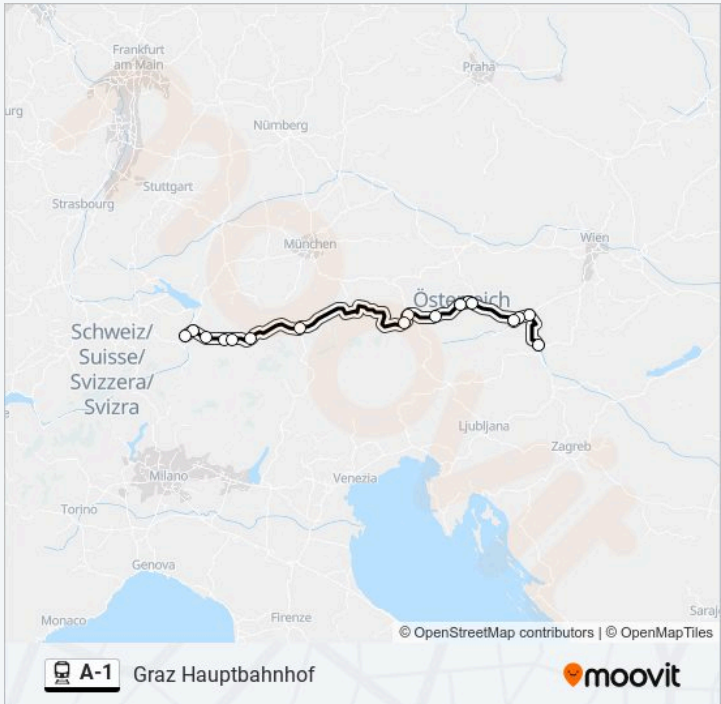

Graz Hauptbahnhof

Hol Dir Die App

Die linie A-1 (Graz Hauptbahnhof) hat 2 Routen
 (1) Graz Hauptbahnhof: 21:41(2) Zürich Hb: 22:25

Verwende Moovit, um die nächste Station der linie A-1 zu finden und um zu erfahren wann die nächste linie A-1 kommt.

Richtung: Graz Hauptbahnhof
 17 Haltestellen
[LINIENPLAN ANZEIGEN](#)

- Buchs Bahnhof
- Feldkirch Bahnhof
- Bludenz Bahnhof
- Langen A. A. Bahnhof
- St. Anton A. A. Bahnhof
- Landeck-Zams Bahnhof
- Innsbruck Hauptbahnhof
- Schwarzach-St.Veit Bahnhof
- Bischofshofen Bahnhof
- Schladming Bahnhof
- Stainach-Irdning Bahnhof
- Liezen Bahnhof
- Selzthal Bahnhof
- St.Michael Bahnhof
- Leoben Hauptbahnhof
- Bruck/Mur Bahnhof
- Graz Hauptbahnhof

linie A-1 Fahrpläne
 Abfahrzeiten in Richtung Graz Hauptbahnhof

Montag	21:41
Dienstag	21:41
Mittwoch	21:41
Donnerstag	21:41
Freitag	21:41
Samstag	21:41
Sonntag	21:41

linie A-1 Info
Richtung: Graz Hauptbahnhof
Stationen: 17
Fahrdauer: 557 Min
Linien Informationen: