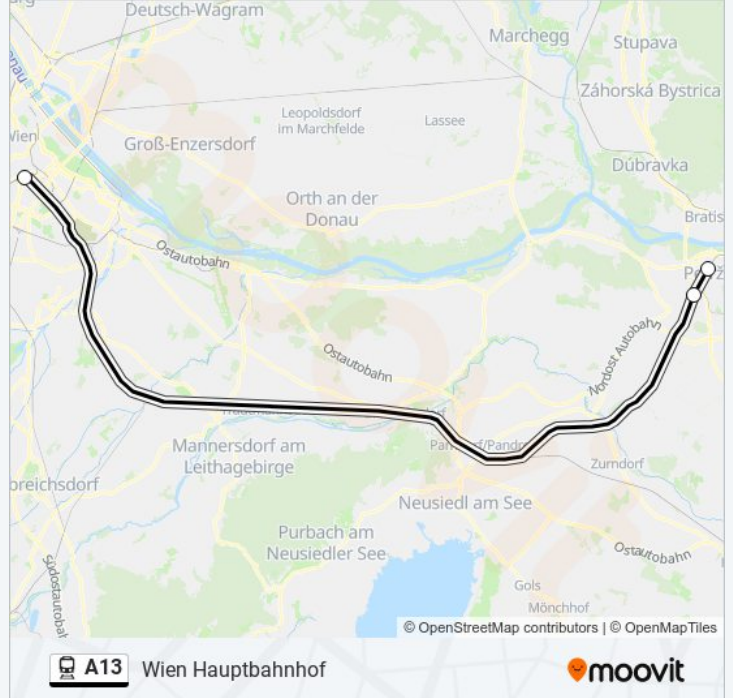

Verwende Moovit, um die nächste Station der linie A13 zu finden und um zu erfahren wann die nächste linie A13 kommt.

Richtung: Košice

3 Haltestellen

[LINIENPLAN ANZEIGEN](#)

Wien Hauptbahnhof

Kittsee Tarifpunkt A6/Staatsgrenze

linie A13 Info

Richtung: Warszawa Wschodnia

Stationen: 6

Fahrdauer: 168 Min

Linien Informationen:

Richtung: Wien Hauptbahnhof

3 Haltestellen

[LINIENPLAN ANZEIGEN](#)

Bratislava-Petržalka Stanica

Kittsee Tarifpunkt A6/Staatsgrenze

Wien Hauptbahnhof

linie A13 Fahrpläne

Abfahrzeiten in Richtung Wien Hauptbahnhof

Montag	12:32
Dienstag	12:32
Mittwoch	12:32
Donnerstag	12:32
Freitag	12:32
Samstag	12:32
Sonntag	12:32

linie A13 Info

Richtung: Wien Hauptbahnhof

Stationen: 3

Fahrdauer: 52 Min

Linien Informationen:

Richtung: Wien Hauptbahnhof

13 Haltestellen

[LINIENPLAN ANZEIGEN](#)