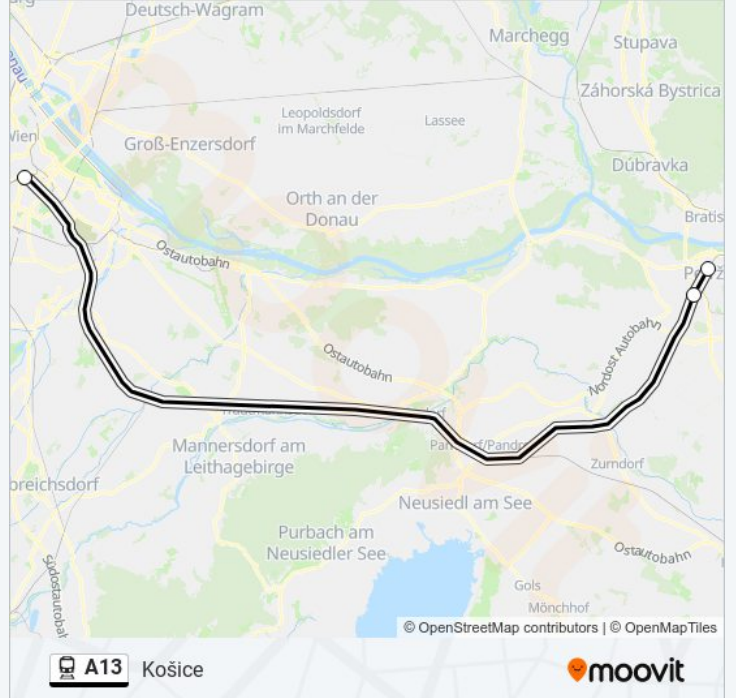

Košice

Hol Dir Die App

Die linie A13 (Košice) hat 6 Routen

(1) Košice: 14:42(2) Stuttgart Hauptbahnhof: 21:25(3) Warszawa Wschodnia: 20:19(4) Wien Hauptbahnhof: 12:32(5)

Wien Hauptbahnhof: 02:40(6) Zürich Hb: 17:52

Verwende Moovit, um die nächste Station der linie A13 zu finden und um zu erfahren wann die nächste linie A13 kommt.

Richtung: Košice

3 Haltestellen

[LINIENPLAN ANZEIGEN](#)

Wien Hauptbahnhof

Kittsee Tarifpunkt A6/Staatsgrenze

Bratislava-Petržalka Stanica

linie A13 Fahrpläne

Abfahrzeiten in Richtung Košice

Montag	14:42
Dienstag	14:42
Mittwoch	14:42
Donnerstag	14:42
Freitag	14:42
Samstag	14:42
Sonntag	14:42

linie A13 Info

Richtung: Košice

Stationen: 3

Fahrtdauer: 44 Min

Linien Informationen:

Richtung: Stuttgart Hauptbahnhof

13 Haltestellen

[LINIENPLAN ANZEIGEN](#)

Wien Hauptbahnhof

Wien Meidling