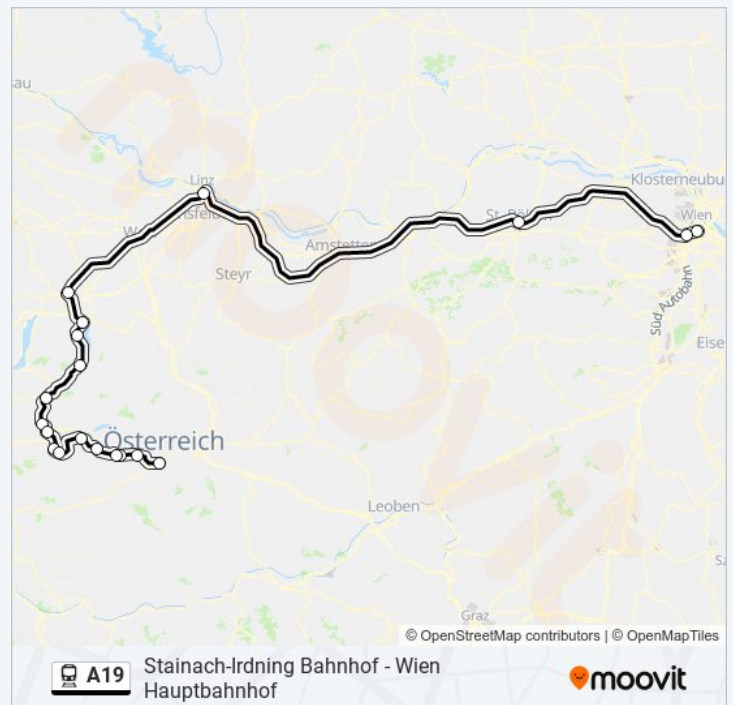

## Stainach-Irdning Bahnhof - Wien Hauptbahnhof

Hol Dir Die App

Die linie A19 (Stainach-Irdning Bahnhof - Wien Hauptbahnhof) hat 3 Routen

(1) Stainach-Irdning: 08:10(2) Wien Hauptbahnhof: 17:04

Verwende Moovit, um die nächste Station der linie A19 zu finden und um zu erfahren wann die nächste linie A19 kommt.

### linie A19 Fahrpläne

Abfahrzeiten in Richtung Stainach-Irdning

Montag	08:10
Dienstag	08:10
Mittwoch	08:10
Donnerstag	08:10
Freitag	08:10
Samstag	08:10
Sonntag	08:10

### linie A19 Info

**Richtung:** Stainach-Irdning

**Stationen:** 19

**Fahrtdauer:** 251 Min

**Linien Informationen:**

## linie A19 Info

**Richtung:** Wien Hauptbahnhof

**Stationen:** 19

**Fahrtdauer:** 256 Min

**Linien Informationen:**

linie A19 Offline Fahrpläne und Netzkarten stehen auf moovitapp.com zur Verfügung. Verwende den Moovit App, um Live Bus Abfahrten, Zugfahrpläne oder U-Bahn Fahrplanzeiten zu sehen, sowie Schritt für Schritt Wegangaben für alle öffentlichen Verkehrsmittel in Österreich zu erhalten.