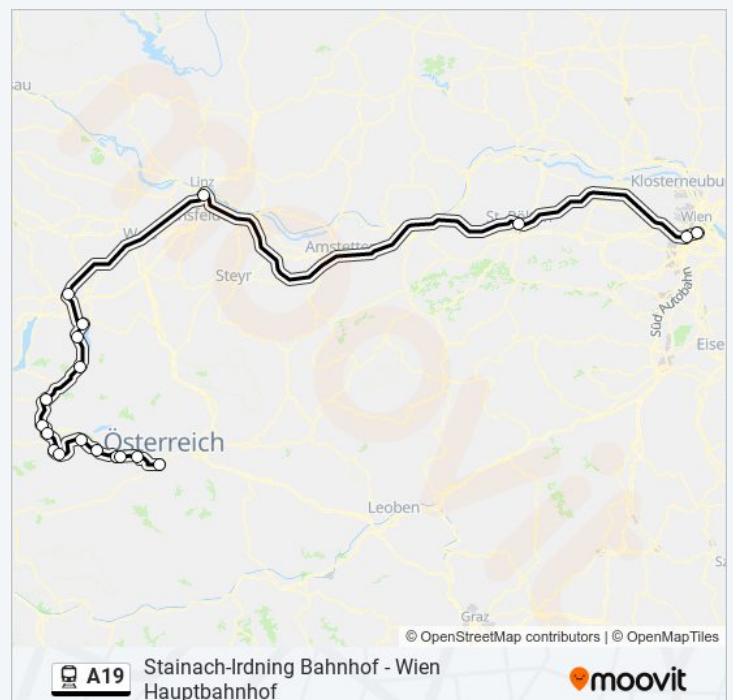

## Stainach-Irdning Bahnhof - Wien Hauptbahnhof

Hol Dir Die App

Die linie A19 (Stainach-Irdning Bahnhof - Wien Hauptbahnhof) hat 3 Routen

(1) Stainach-Irdning: 08:10(2) Wien Hauptbahnhof: 17:04

Verwende Moovit, um die nächste Station der linie A19 zu finden und um zu erfahren wann die nächste linie A19 kommt.

### Richtung: Stainach-Irdning

19 Haltestellen

[LINIENPLAN ANZEIGEN](#)

Wien Hauptbahnhof  
Wien Meidling  
St. Pölten Hauptbahnhof  
Linz/Donau Hauptbahnhof  
Attnang-Puchheim Bahnhof  
Gmunden Bahnhof  
Altmünster/Traunsee Bahnhof  
Ebensee Bahnhof  
Bad Ischl Bahnhof  
Bad Goisern Bahnhof  
Steeg-Gosau Bahnhof  
Hallstatt Bahnst  
Obertraun-Dachsteinhöhlen Bahnhof  
Bad Aussee Bahnhof  
Kainisch Bahnhof  
Bad Mitterndorf-Heilbrunn Bahnhof  
Bad Mitterndorf Bahnhof  
Tauplitz Bahnhof  
Stainach-Irdning Bahnhof

### linie A19 Fahrpläne

Abfahrzeiten in Richtung Stainach-Irdning

Montag	08:10
Dienstag	08:10
Mittwoch	08:10
Donnerstag	08:10
Freitag	08:10
Samstag	08:10
Sonntag	08:10

### linie A19 Info

**Richtung:** Stainach-Irdning

**Stationen:** 19

**Fahrtdauer:** 251 Min

**Linien Informationen:**