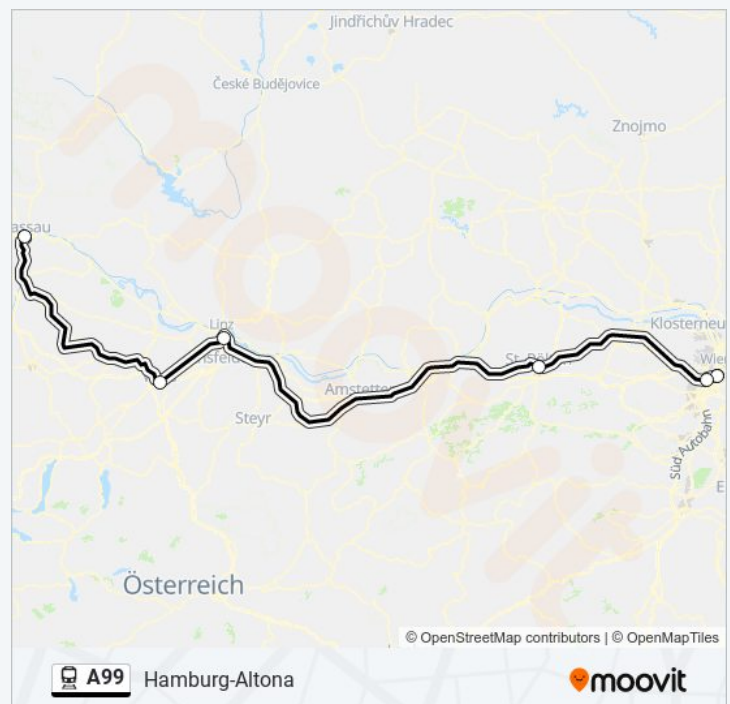

## Düsseldorf Hauptbahnhof

Hol Dir Die App

Die linie A99 (Düsseldorf Hauptbahnhof) hat 5 Routen

(1) Düsseldorf Hauptbahnhof: 19:40(2) Hamburg-Altona: 19:40

Verwende Moovit, um die nächste Station der linie A99 zu finden und um zu erfahren wann die nächste linie A99 kommt.

Passau Hauptbahnhof

## linie A99 Fahrpläne

Abfahrzeiten in Richtung Hamburg-Altona

Montag	19:40
Dienstag	19:40
Mittwoch	19:40
Donnerstag	19:40
Freitag	19:40
Samstag	19:40
Sonntag	19:40

## linie A99 Info

**Richtung:** Hamburg-Altona

**Stationen:** 6

**Fahrtdauer:** 144 Min

**Linien Informationen:**

linie A99 Offline Fahrpläne und Netzkarten stehen auf moovitapp.com zur Verfügung. Verwende den Moovit App, um Live Bus Abfahrten, Zugfahrpläne oder U-Bahn Fahrplanzeiten zu sehen, sowie Schritt für Schritt Wegangaben für alle öffentlichen Verkehrsmittel in Österreich zu erhalten.