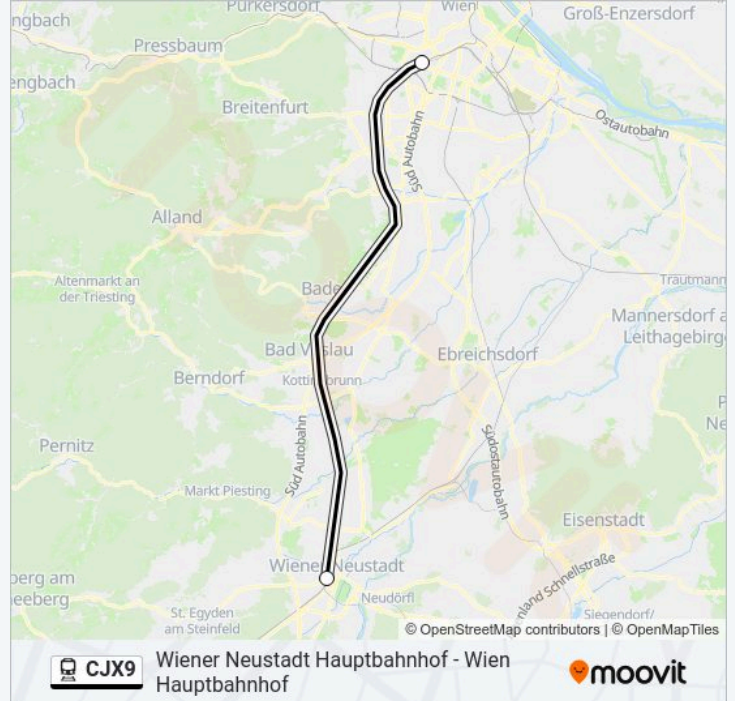

Verwende Moovit, um die nächste Station der linie CJX9 zu finden und um zu erfahren wann die nächste linie CJX9 kommt.

Richtung: Wien Hauptbahnhof

3 Haltestellen

[LINIENPLAN ANZEIGEN](#)

Wiener Neustadt Hauptbahnhof

linie CJX9 Info

Richtung: Wien Hauptbahnhof

Stationen: 3

Fahrtdauer: 31 Min

Linien Informationen:

Richtung: Wien Meidling

2 Haltestellen

[LINIENPLAN ANZEIGEN](#)

linie CJK9 Info

Richtung: Wien Meidling

Stationen: 2

Fahrtdauer: 24 Min

Linien Informationen:

Richtung: Wiener Neustadt Hauptbahnhof

3 Haltestellen

[LINIENPLAN ANZEIGEN](#)