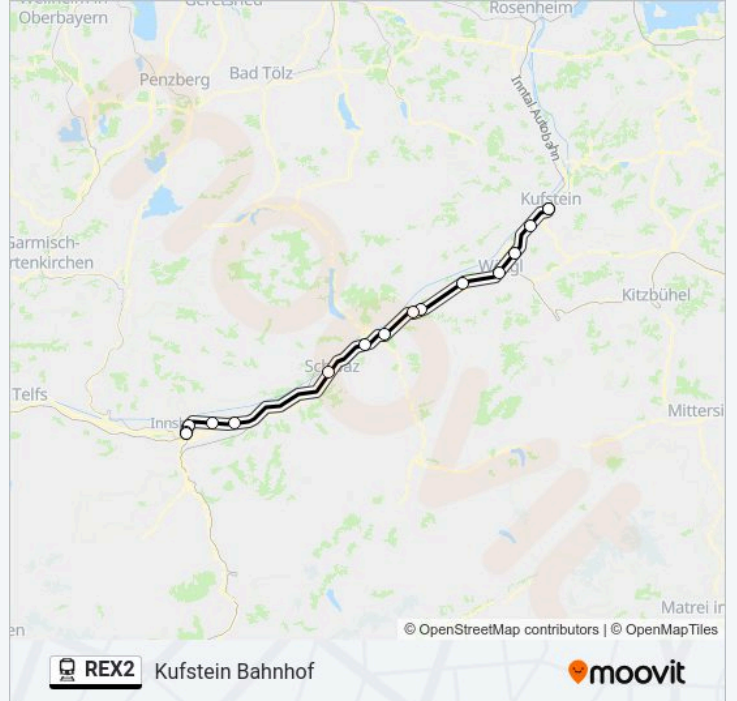

Innsbruck Hauptbahnhof

Hol Dir Die App

Die linie REX2 (Innsbruck Hauptbahnhof) hat 3 Routen

(1) Innsbruck Hauptbahnhof: 04:42 - 22:12(2) Kufstein Bahnhof: 05:20 - 23:20(3) Wörgl Hbf: 07:20 - 21:21

Verwende Moovit, um die nächste Station der linie REX2 zu finden und um zu erfahren wann die nächste linie REX2 kommt.

linie REX2 Info

Richtung: Innsbruck Hauptbahnhof

Stationen: 14

Fahrtdauer: 58 Min

Linien Informationen:

Richtung: Kufstein Bahnhof

14 Haltestellen

[LINIENPLAN ANZEIGEN](#)

linie REX2 Fahrpläne

Abfahrzeiten in Richtung Kufstein Bahnhof

Montag	05:20 - 23:20
Dienstag	05:20 - 23:20
Mittwoch	05:20 - 23:20
Donnerstag	05:20 - 23:20
Freitag	05:20 - 23:20
Samstag	05:20 - 23:20
Sonntag	05:20 - 23:20

linie REX2 Info

Richtung: Kufstein Bahnhof

Stationen: 14

Fahrtdauer: 57 Min

Linien Informationen:

Richtung: Wörgl Hbf

11 Haltestellen

[LINIENPLAN ANZEIGEN](#)