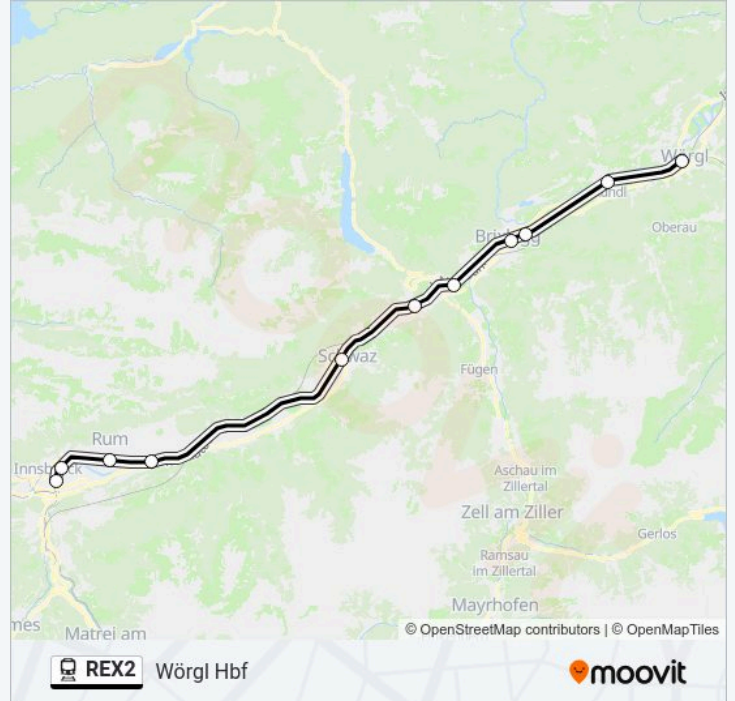

Innsbruck Hauptbahnhof

Hol Dir Die App

Die linie REX2 (Innsbruck Hauptbahnhof) hat 3 Routen

(1) Innsbruck Hauptbahnhof: 04:42 - 22:12(2) Kufstein Bahnhof: 05:20 - 23:20(3) Wörgl Hbf: 07:20 - 21:21

Verwende Moovit, um die nächste Station der linie REX2 zu finden und um zu erfahren wann die nächste linie REX2 kommt.

linie REX2 Fahrpläne

Abfahrzeiten in Richtung Innsbruck Hauptbahnhof

Montag	04:42 - 22:12
Dienstag	04:42 - 22:12
Mittwoch	04:42 - 22:12
Donnerstag	04:42 - 22:12
Freitag	04:42 - 22:12
Samstag	04:42 - 22:12
Sonntag	04:42 - 22:12

Innsbruck Hauptbahnhof

Innsbruck Messe Bahnhof

Rum Bahnhof

Hall In Tirol Bahnhof

Schwaz Bahnhof

Jenbach Bahnhof

Münster-Wiesing Bahnhof

Brixlegg Bahnhof

linie REX2 Info

Richtung: Wörgl Hbf

Stationen: 11

Fahrtdauer: 45 Min

Linien Informationen:

linie REX2 Offline Fahrpläne und Netzkarten stehen auf moovitapp.com zur Verfügung. Verwende den Moovit App, um Live Bus Abfahrten, Zugfahrpläne oder U-Bahn Fahrplanzeiten zu sehen, sowie Schritt für Schritt Wegangaben für alle öffentlichen Verkehrsmittel in Österreich zu erhalten.