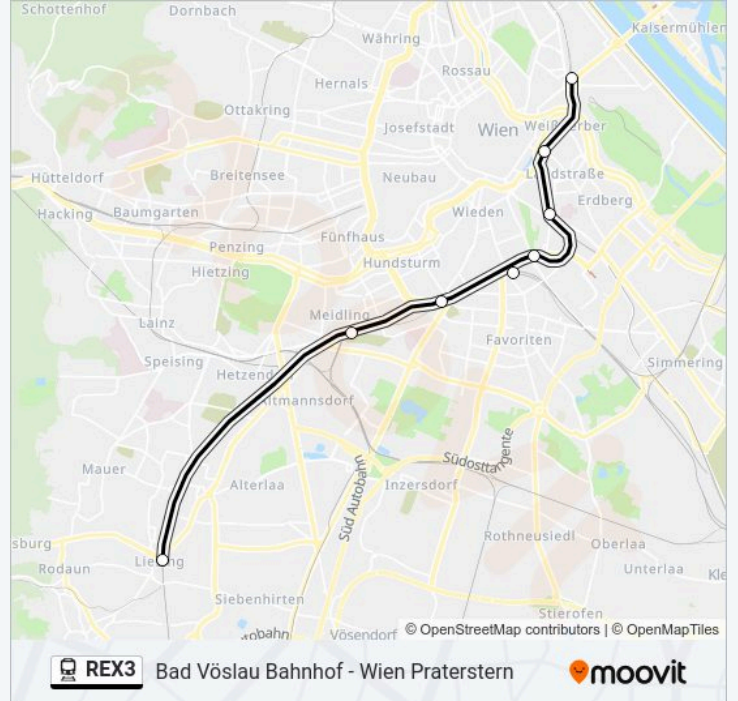

linie REX3 Info

Richtung: Wien Floridsdorf

Stationen: 23

Fahrtdauer: 64 Min

Linien Informationen:

Wien Mitte-Landstraße

Wien Praterstern

Wien Traisengasse

Guntersdorf Bahnhof

Hetzmannsdorf-Wullersdorf Bhf.

Hollabrunn Bahnhof

Sierndorf Bei Stockerau Bahnhof

Stockerau Bahnhof

Korneuburg Bahnhof

Wien Jedlersdorf

Wien Brünner Straße

Wien Floridsdorf

linie REX3 Fahrpläne

Abfahrzeiten in Richtung Wien Liesing

Montag	05:52
Dienstag	05:52
Mittwoch	05:52
Donnerstag	05:52
Freitag	05:52
Samstag	Kein Betrieb
Sonntag	Kein Betrieb

linie REX3 Info

Richtung: Wien Liesing

Stationen: 12

Fahrtdauer: 24 Min

Linien Informationen:

Richtung: Wien Meidling

21 Haltestellen

[LINIENPLAN ANZEIGEN](#)

Šatov