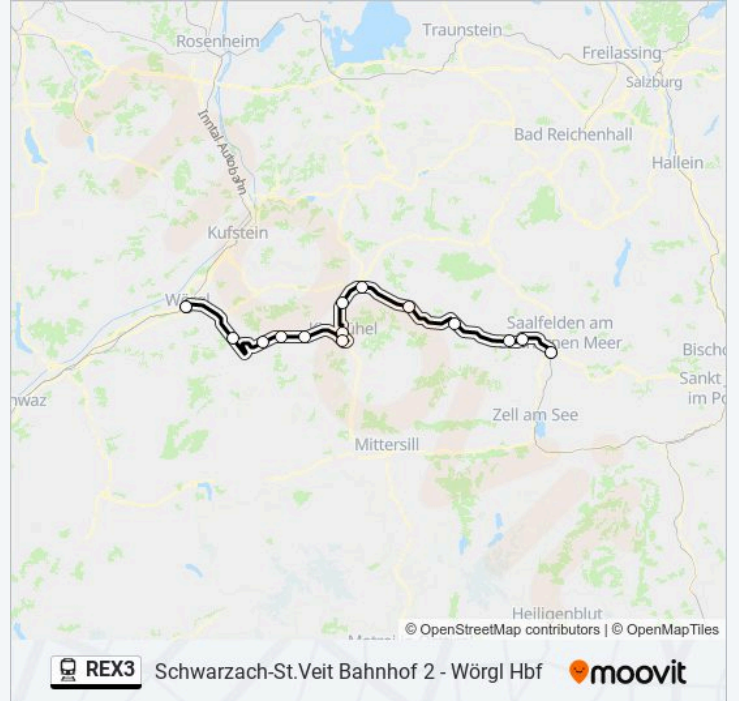

linie REX3 Fahrpläne

Abfahrzeiten in Richtung Saalfelden

Montag	19:51 - 22:51
Dienstag	19:51 - 22:51
Mittwoch	19:51 - 22:51
Donnerstag	19:51 - 22:51
Freitag	19:51 - 22:51
Samstag	19:51 - 22:51
Sonntag	19:51 - 22:51

linie REX3 Info

Richtung: Saalfelden

Stationen: 14

Fahrtdauer: 75 Min

Linien Informationen:

Richtung: Saalfelden

14 Haltestellen

[LINIENPLAN ANZEIGEN](#)

linie REX3 Fahrpläne

Abfahrzeiten in Richtung Saalfelden

Montag	22:15
Dienstag	22:15
Mittwoch	22:15
Donnerstag	22:15
Freitag	22:15
Samstag	22:15
Sonntag	22:15

linie REX3 Info

Richtung: Saalfelden

Stationen: 14