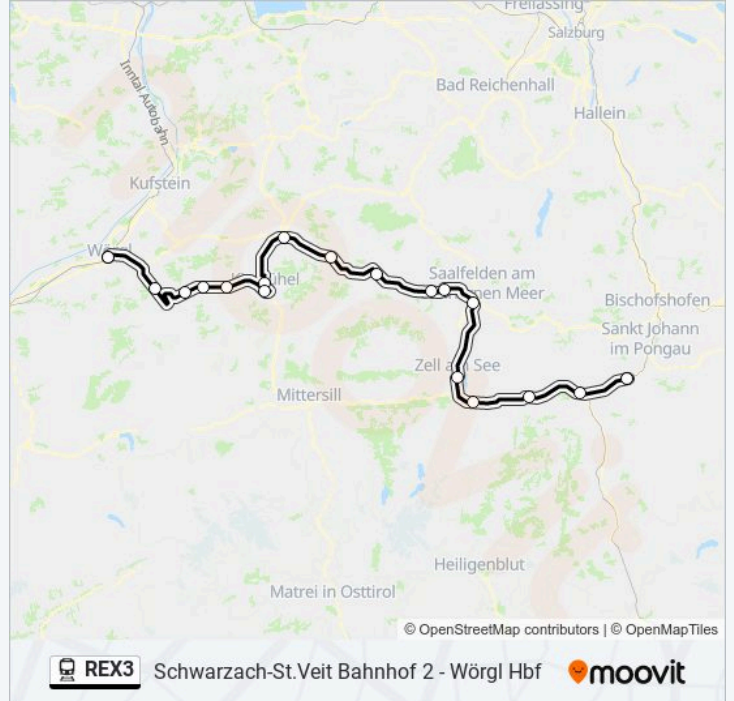

St. Johann I. T. Bahnhof

Fieberbrunn Bahnhof

Hochfilzen Bahnhof

Leogang Bahnhof

Leogang Steinberge Bahnhof

Saalfelden Bahnhof

Zell am See Bahnhof 2-3

Bruck-Fusch Bahnhof

Taxenbach-Rauris Bahnhof

Lend Bahnhof 2

Schwarzach-St.Veit Bahnhof

linie REX3 Fahrpläne

Abfahrzeiten in Richtung Schwarzach-St.veit

Montag	06:51 - 20:53
Dienstag	06:51 - 20:53
Mittwoch	06:51 - 20:53
Donnerstag	06:51 - 20:53
Freitag	06:51 - 20:53
Samstag	06:51 - 20:53
Sonntag	06:51 - 20:53

linie REX3 Info

Richtung: Schwarzach-St.Veit

Stationen: 18

Fahrtdauer: 117 Min

Linien Informationen:

Richtung: Wörgl Hbf

27 Haltestellen

[LINIENPLAN ANZEIGEN](#)

linie REX3 Info

Richtung: Wörgl Hbf

Stationen: 27

Fahrdauer: 127 Min

Linien Informationen:

 [linie REX3 Karte](#)

Fieberbrunn Bahnhof

St. Johann I. T. Bahnhof