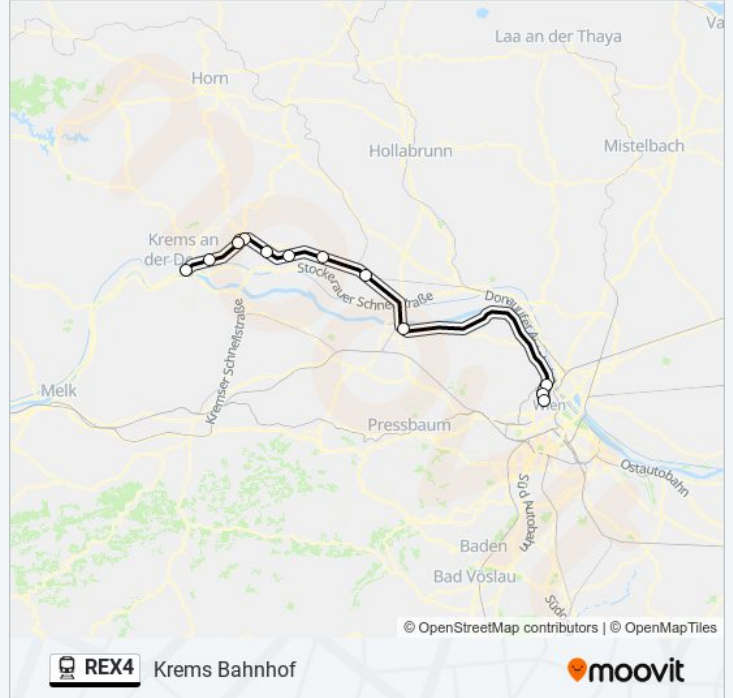

## Krems Bahnhof

Hol Dir Die App

Die linie REX4 (Krems Bahnhof) hat 2 Routen

(1) Krems Bahnhof: 00:00 - 23:00(2) Wien Franz-Josefs-Bahnhof: 04:22 - 22:52

Verwende Moovit, um die nächste Station der linie REX4 zu finden und um zu erfahren wann die nächste linie REX4 kommt.

### Richtung: Krems Bahnhof

11 Haltestellen

[LINIENPLAN ANZEIGEN](#)

Wien Franz-Josefs-Bahnhof  
Wien Spittelau  
Wien Heiligenstadt  
Tulln Bahnhof  
Absdorf-Hippersdorf Bahnhof  
Kirchberg am Wagram Bhf.  
Fels am Wagram Bahnhof  
Wagram-Grafenegg Bahnhof  
Etsdorf-Straß Bahnhof  
Hadersdorf/Kamp Bahnhof  
Krems Bahnhof

### linie REX4 Fahrpläne

Abfahrzeiten in Richtung Krems Bahnhof

Montag	00:00 - 23:00
Dienstag	00:00 - 23:00
Mittwoch	00:00 - 23:00
Donnerstag	00:00 - 23:00
Freitag	00:00 - 23:00
Samstag	00:00 - 23:00
Sonntag	00:00 - 23:00

### linie REX4 Info

**Richtung:** Krems Bahnhof

**Stationen:** 11

**Fahrtdauer:** 66 Min

**Linien Informationen:**