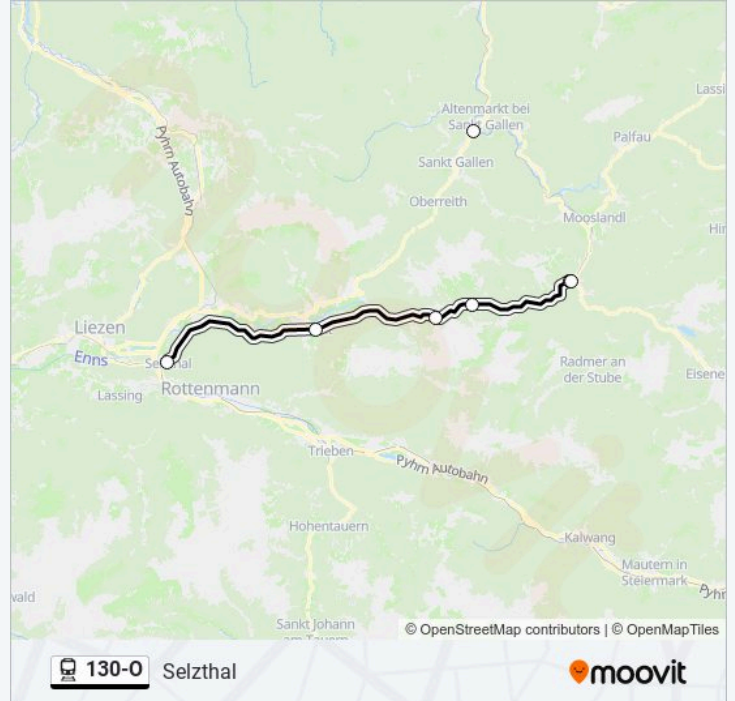

Hieflau

Hol Dir Die App

Die linie 130-O (Hieflau) hat 4 Routen

(1) Hieflau: 07:17(2) Selzthal: 09:17 - 20:06(3) Wien Westbahnhof: 10:45 - 16:45

Verwende Moovit, um die nächste Station der linie 130-O zu finden und um zu erfahren wann die nächste linie 130-O kommt.

Hieflau Bahnhof

Gstatterboden Bahnhof

Johnsbach Bahnhof

Admont Bahnhof

Selzthal Bahnhof

linie 130-O Fahrpläne

Abfahrzeiten in Richtung Selzthal

Montag	Kein Betrieb
Dienstag	Kein Betrieb
Mittwoch	Kein Betrieb
Donnerstag	Kein Betrieb
Freitag	Kein Betrieb
Samstag	09:17 - 20:06
Sonntag	09:17 - 20:06

linie 130-O Info

Richtung: Selzthal

Stationen: 6

Fahrtdauer: 25 Min

Linien Informationen:

Richtung: Wien Westbahnhof

6 Haltestellen

[LINIENPLAN ANZEIGEN](#)