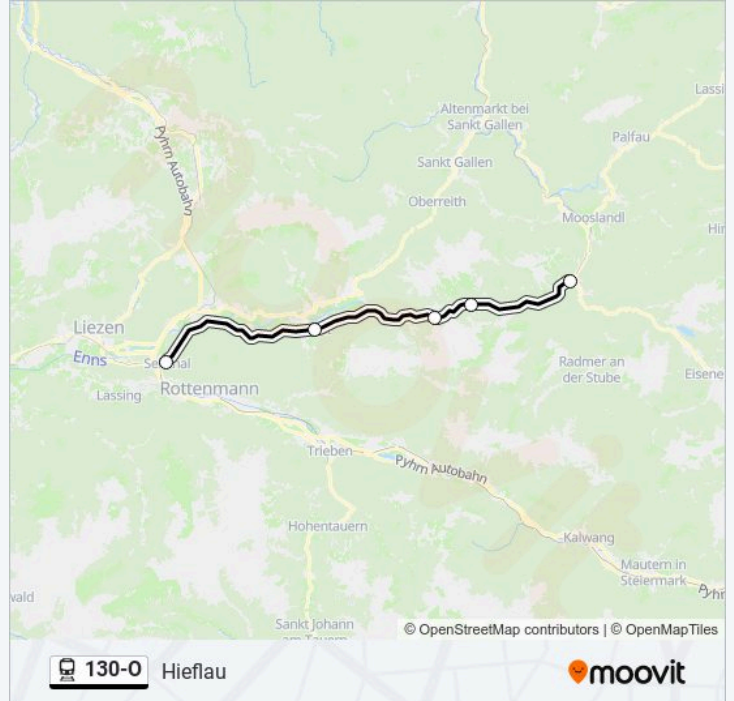

Hieflau

Hol Dir Die App

Die linie 130-O (Hieflau) hat 4 Routen

(1) Hieflau: 07:17(2) Selzthal: 09:17 - 20:06(3) Wien Westbahnhof: 10:45 - 16:45

Verwende Moovit, um die nächste Station der linie 130-O zu finden und um zu erfahren wann die nächste linie 130-O kommt.

Richtung: Hieflau

Stationen: 5

Fahrtdauer: 38 Min

Linien Informationen:

Richtung: Selzthal

6 Haltestellen

[LINIENPLAN ANZEIGEN](#)

Weißenbach-St.Gallen Bahnhof

linie 130-O Info

Richtung: Selzthal

Stationen: 6

Fahrtdauer: 25 Min

Linien Informationen:

Richtung: Wien Westbahnhof

6 Haltestellen

[LINIENPLAN ANZEIGEN](#)