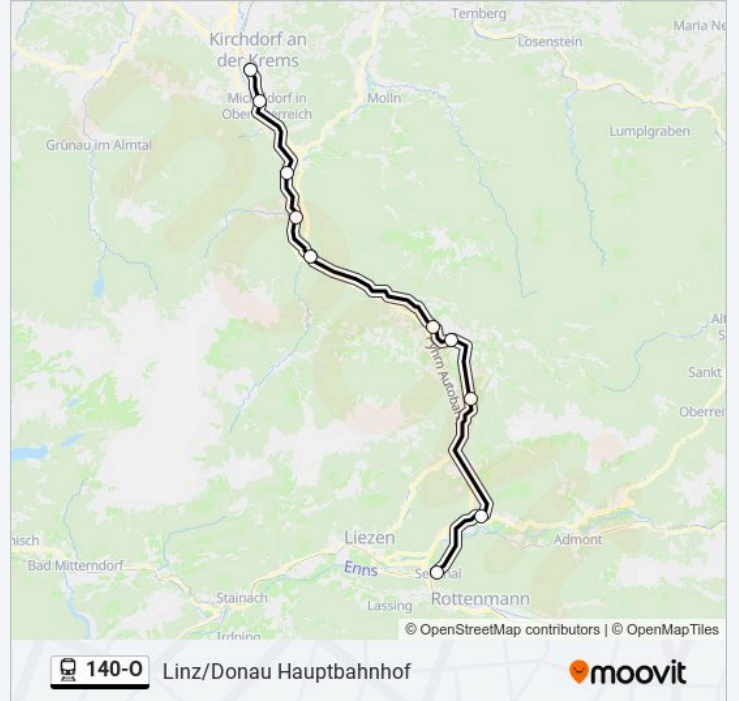

**Richtung:** Linz/Donau Hauptbahnhof

**Stationen:** 10

**Fahrtdauer:** 3 Min

**Linien Informationen:**

**Richtung: Micheldorf In Oö Bahnhof**

2 Haltestellen

[LINIENPLAN ANZEIGEN](#)

Kirchdorf/Krems Bahnhof