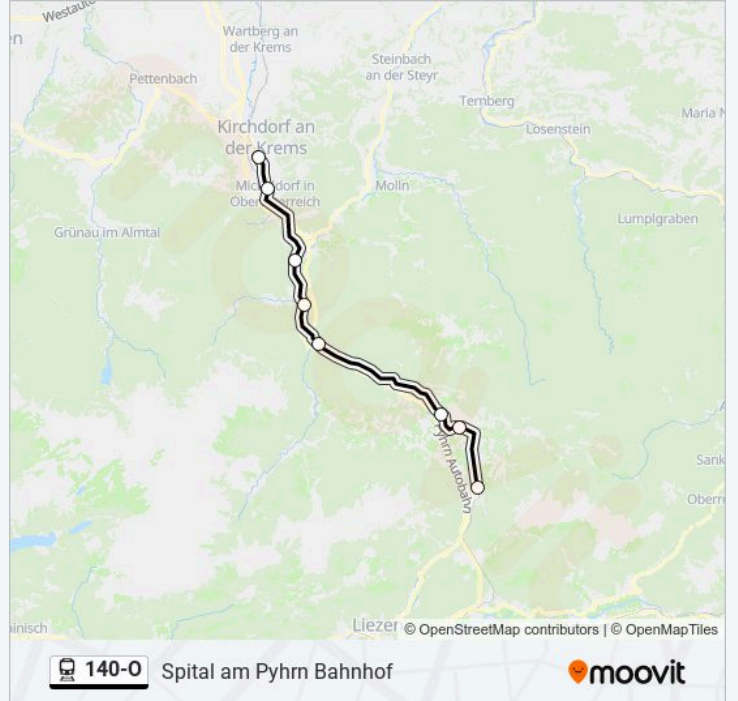

### Richtung: Spital am Pyhrn Bahnhof

8 Haltestellen

[LINIENPLAN ANZEIGEN](#)

- Kirchdorf/Krems Bahnhof
- Micheldorf In Oö Bahnhof
- Klaus/Pyhrnbahn Bahnhof
- Steyrling Bahnhof
- Hinterstoder Bahnhof
- Roßleithen Bahnst
- Windischgarsten Bahnhof
- Spital am Pyhrn Bahnhof

### linie 140-O Info

**Richtung:** Spital am Pyhrn Bahnhof

**Stationen:** 8

**Fahrtdauer:** 43 Min

**Linien Informationen:**

linie 140-O Offline Fahrpläne und Netzkarten stehen auf moovitapp.com zur Verfügung. Verwende den Moovit App, um Live Bus Abfahrten, Zugfahrpläne oder U-Bahn Fahrplanzeiten zu sehen, sowie Schritt für Schritt Wegangaben für alle öffentlichen Verkehrsmittel in Österreich zu erhalten.