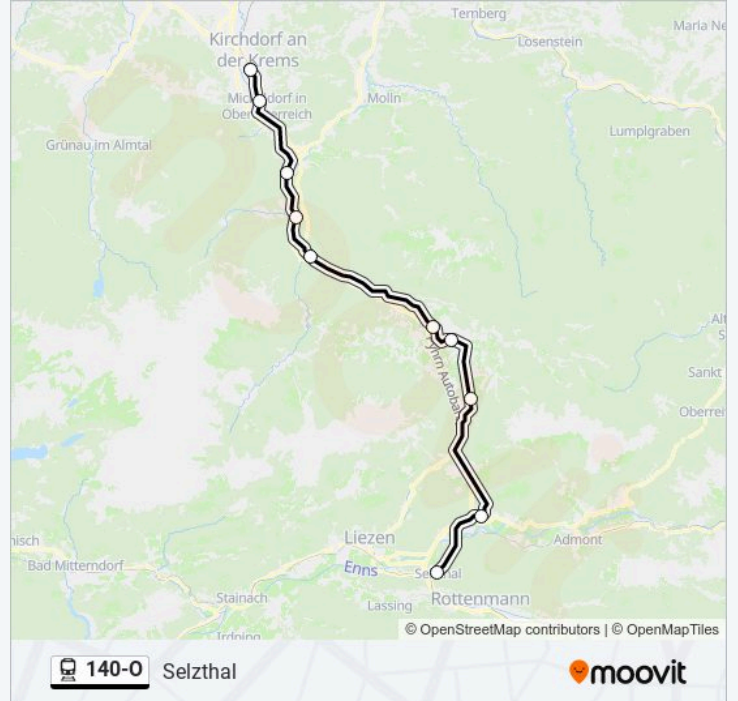

**linie 140-O Fahrpläne**

Abfahrzeiten in Richtung Selzthal

Montag	23:34
Dienstag	23:34
Mittwoch	23:34
Donnerstag	23:34
Freitag	23:34
Samstag	23:34
Sonntag	23:34

**linie 140-O Info**

**Richtung:** Selzthal

**Stationen:** 10

**Fahrtdauer:** 58 Min

**Linien Informationen:**