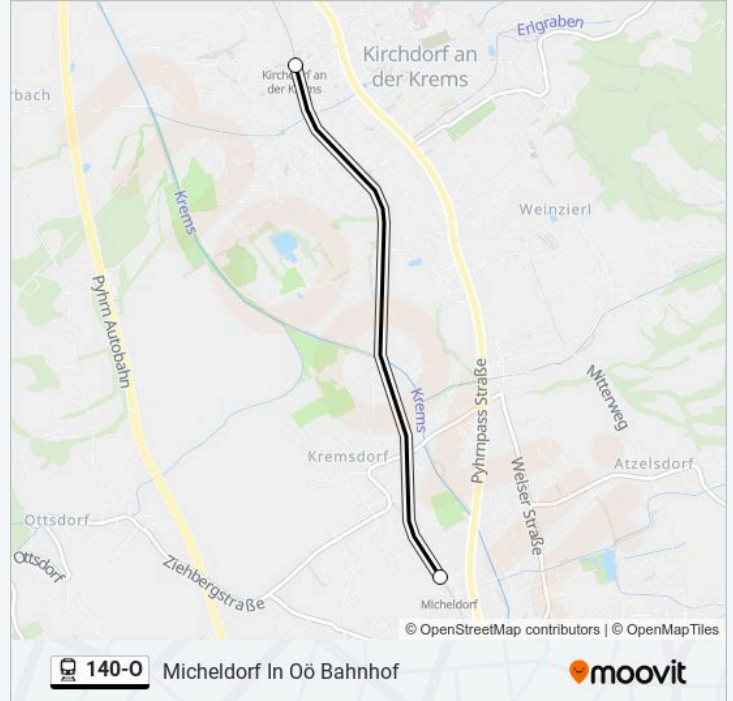

**Richtung:** Linz/Donau Hauptbahnhof

**Stationen:** 10

**Fahrtdauer:** 3 Min

**Linien Informationen:**

**Richtung: Micheldorf In Oö Bahnhof**

2 Haltestellen

[LINIENPLAN ANZEIGEN](#)

Kirchdorf/Krems Bahnhof

**linie 140-O Info**

**Richtung:** Micheldorf In Oö Bahnhof

**Stationen:** 2

**Fahrtdauer:** 4 Min

**Linien Informationen:**