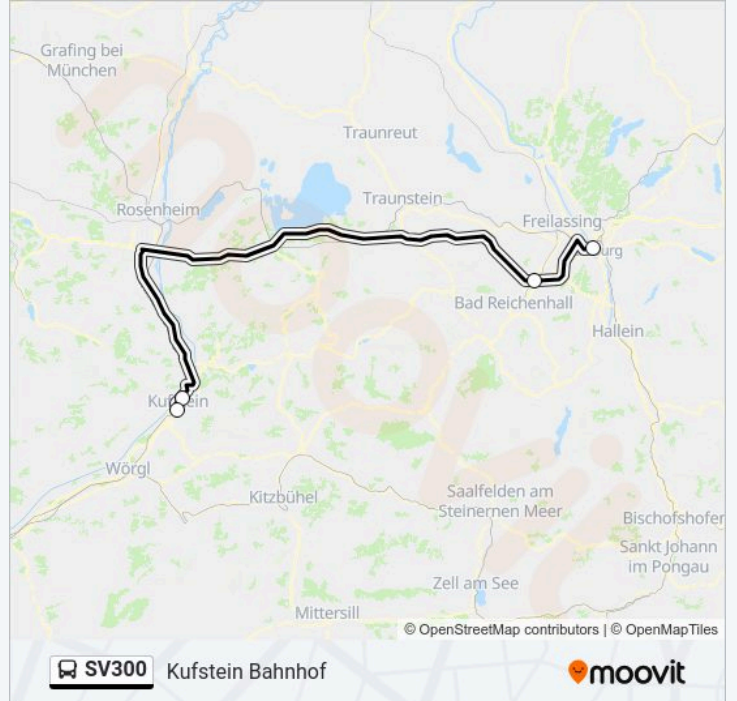

 **SV300****Innsbruck Hauptbahnhof**[Hol Dir Die App](#)

Die Buslinie SV300 (Innsbruck Hauptbahnhof) hat 6 Routen

(1) Innsbruck Hauptbahnhof: 02:12 - 22:15(2) Kufstein Bahnhof: 05:25 - 20:10(3) Salzburg Hauptbahnhof: 02:40 - 23:05(4) Salzburg-Süd S-Bahn: 01:50 - 03:21(5) Wörgl Hauptbahnhof: 06:10 - 18:10

Buslinie SV300 Info**Richtung:** Innsbruck Hauptbahnhof**Stationen:** 7**Fahrtdauer:** 140 Min**Linien Informationen:**

Richtung: Kufstein Bahnhof

4 Haltestellen

[LINIENPLAN ANZEIGEN](#)

Salzburg Hauptbahnhof G

Walsertal Tp Staatsgrenze

Kufstein Tp Staatsgrenze

Kufstein Bahnhof B

Buslinie SV300 Fahrpläne

Abfahrzeiten in Richtung Kufstein Bahnhof

Montag	Kein Betrieb
Dienstag	Kein Betrieb
Mittwoch	Kein Betrieb
Donnerstag	Kein Betrieb
Freitag	Kein Betrieb
Samstag	Kein Betrieb
Sonntag	05:25 - 20:10

Buslinie SV300 Info

Richtung: Kufstein Bahnhof

Stationen: 4

Fahrtdauer: 87 Min

Linien Informationen:

Richtung: Salzburg Hauptbahnhof

7 Haltestellen

[LINIENPLAN ANZEIGEN](#)