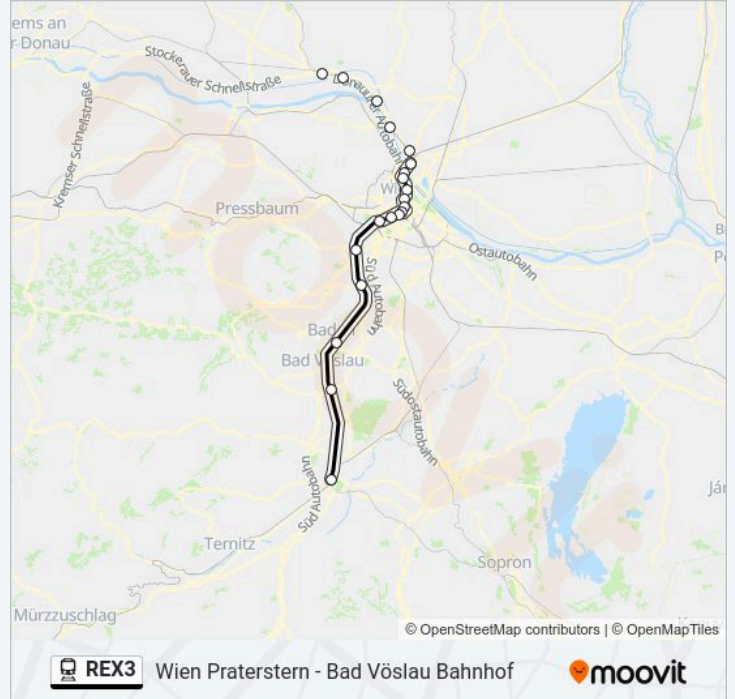

## Bahnlinie REX3 Info

**Richtung:** Wiener Neustadt Hauptbahnhof

**Stationen:** 29

**Fahrtdauer:** 91 Min

**Linien Informationen:**

Wien Mitte-Landstraße

Wien Rennweg

Wien Quartier Belvedere

Wien Hauptbahnhof

Wien Matzleinsdorfer Platz

Wien Meidling

Wien Liesing

Mödling Bahnhof

Baden Bahnhof

Leobersdorf Bahnhof

Wiener Neustadt Hauptbahnhof

**Richtung: Retz Bahnhof**

32 Haltestellen

[LINIENPLAN ANZEIGEN](#)

Wiener Neustadt Hauptbahnhof

Leobersdorf Bahnhof

Baden Bahnhof

Mödling Bahnhof

Wien Liesing