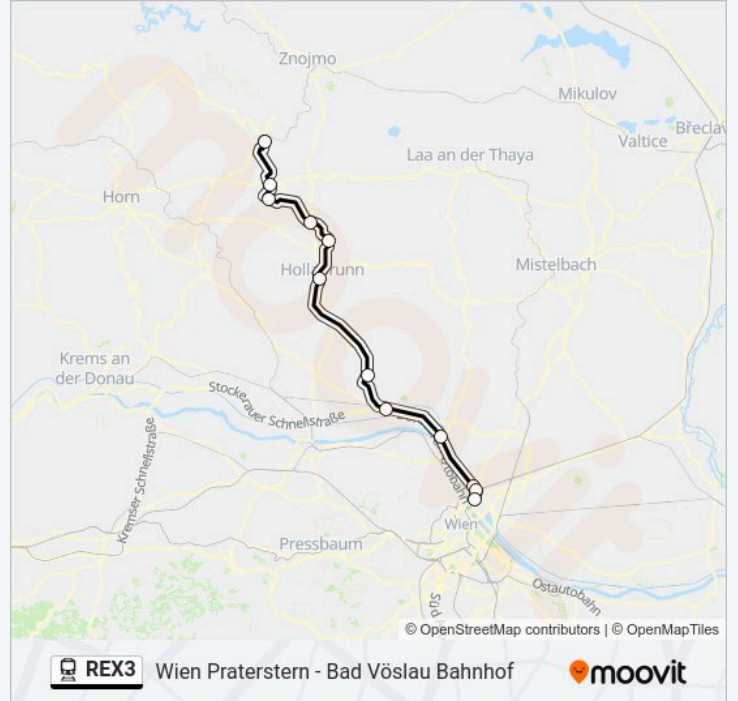

**Richtung:** Wien Liesing

**Stationen:** 12

**Fahrtdauer:** 67 Min

**Linien Informationen:**

Bahnlinie REX3 Offline Fahrpläne und Netzkarten stehen auf moovitapp.com zur Verfügung. Verwende den Moovit App, um Live Bus Abfahrten, Zugfahrpläne oder U-Bahn Fahrplanzeiten zu sehen, sowie Schritt für Schritt Wegangaben für alle öffentlichen Verkehrsmittel in Austria zu erhalten.