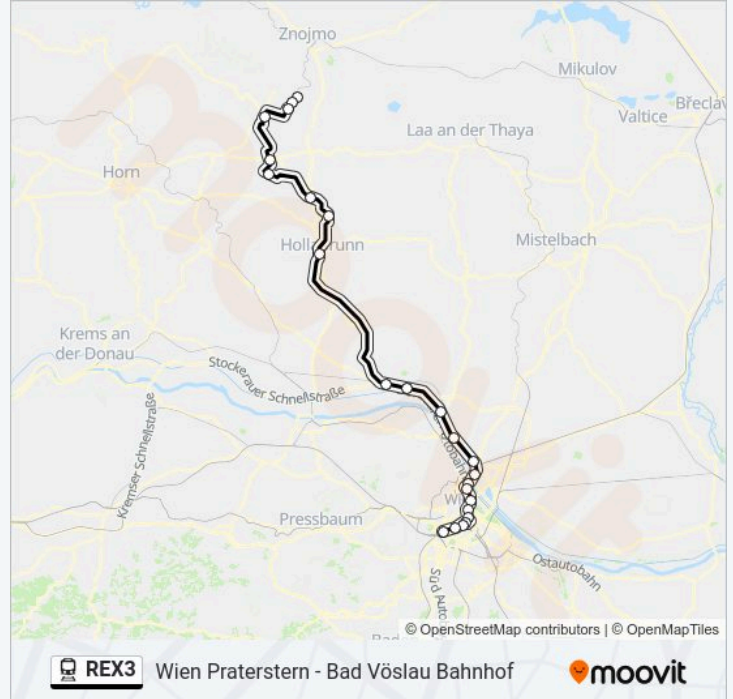

## Bahnlinie REX3 Info

**Richtung:** Wien Meidling

**Stationen:** 24

**Fahrtdauer:** 96 Min

**Linien Informationen:**

Wien Mitte-Landstraße

Wien Rennweg

Wien Quartier Belvedere

### Richtung: Wien Praterstern

7 Haltestellen

[LINIENPLAN ANZEIGEN](#)

Wien Meidling

Wien Matzleinsdorfer Platz

Wien Hauptbahnhof

Wien Quartier Belvedere

Wien Rennweg