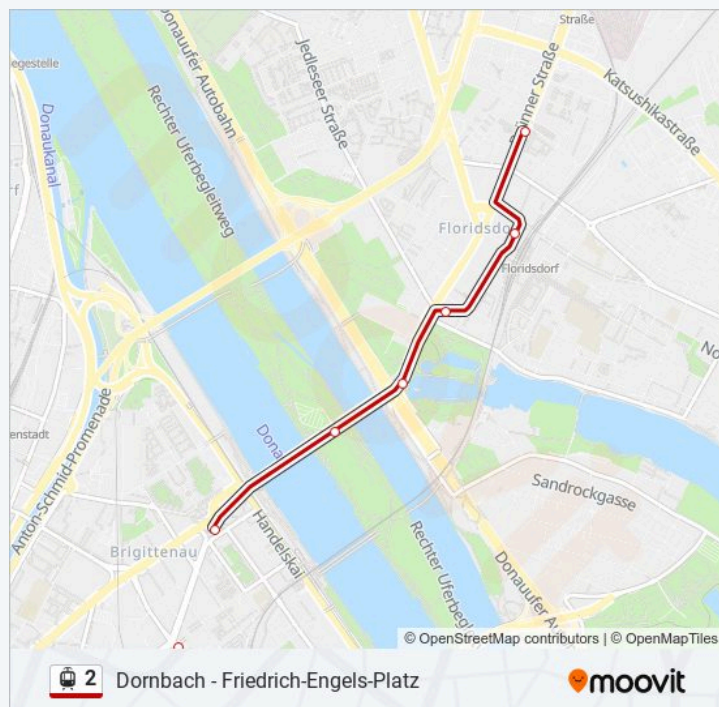

Johann-Nepomuk-Berger-Platz

Mayssengasse

Wilhelminenstraße

Römergasse

Sandleitengasse

Liebknechtgasse

Dornbach

Richtung: Floridsdorfer Markt

Römergasse
 Wilhelminenstraße
 Mayssengasse
 Johann-Nepomuk-Berger-Platz
 Neulerchenfelder Straße/Haberlgasse
 Neulerchenfelder Straße/Brunnengasse
 Josefstädter Straße
 Albertgasse
 Lederergasse
 Rathaus
 Ring/Volkstheater
 Burgring
 Oper/Karlsplatz
 Schwarzenbergplatz
 Weihburggasse
 Stubentor
 Julius-Raab-Platz
 Schwedenplatz
 Gredlerstraße
 Karmeliterplatz
 Taborstraße
 Heinstraße
 Am Tabor
 Rebhanggasse
 Innstraße
 Traisengasse S
 Dresdner Straße
 Höchstädtplatz
 Friedrich-Engels-Platz
 Floridsdorfer Brücke
 Hubertusdamm
 Matthäus-Jiszda-Straße

| | |
|---------|---------------|
| Freitag | 08:17 - 21:23 |
| Samstag | 21:23 |
| Sonntag | Kein Betrieb |

Straßenbahnlinie 2 Info

Richtung: Floridsdorfer Markt

Stationen: 37

Fahrtdauer: 57 Min

Linien Informationen:

Floridsdorf

Floridsdorfer Markt

Richtung: Friedrich-Engels-Platz

34 Haltestellen

[LINIENPLAN ANZEIGEN](#)

Hernals Wattgasse

Hernals S

Dornbach