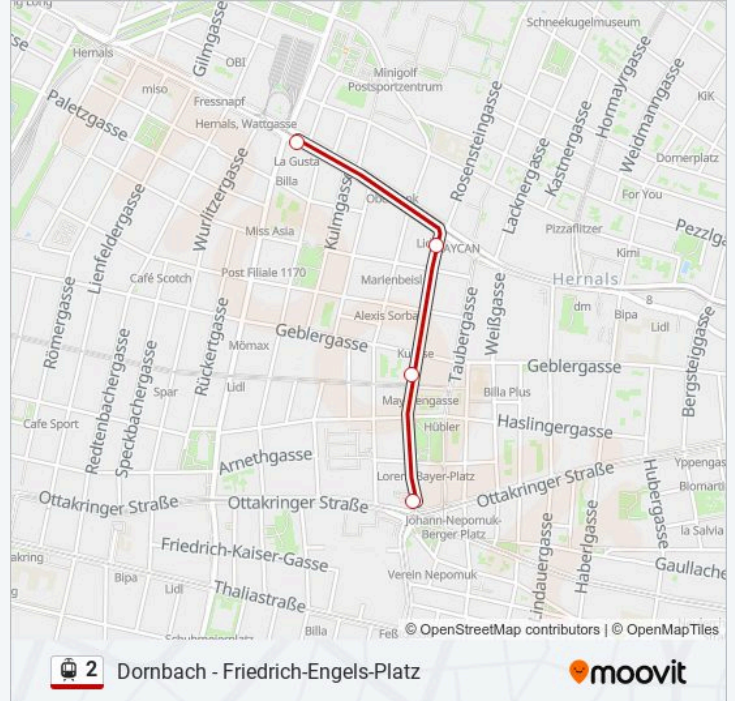

Straßenbahnlinie 2 Info

Richtung: Dornbach

Stationen: 46

Fahrtdauer: 50 Min

Linien Informationen:

Taborstraße

Karmeliterplatz

Marienbrücke

Traisengasse S

Dresdner Straße

Höchstädtplatz

Friedrich-Engels-Platz

Richtung: Johann-Nepomuk-Berger-Platz

4 Haltestellen

[LINIENPLAN ANZEIGEN](#)

Hernals Wattgasse

Rosensteingasse

Mayssengasse

Johann-Nepomuk-Berger-Platz

Straßenbahnlinie 2 Fahrpläne

Abfahrzeiten in Richtung Johann-Nepomuk-Berger-Platz

| | |
|------------|---------------|
| Montag | 05:02 - 05:15 |
| Dienstag | 05:02 - 05:15 |
| Mittwoch | 05:02 - 05:15 |
| Donnerstag | 05:02 - 05:15 |
| Freitag | 05:02 - 05:15 |
| Samstag | 05:15 |
| Sonntag | 05:15 |

Straßenbahnlinie 2 Info

Richtung: Johann-Nepomuk-Berger-Platz

Stationen: 4

Fahrtdauer: 5 Min

Linien Informationen:

Richtung: Kagran U

44 Haltestellen

[LINIENPLAN ANZEIGEN](#)