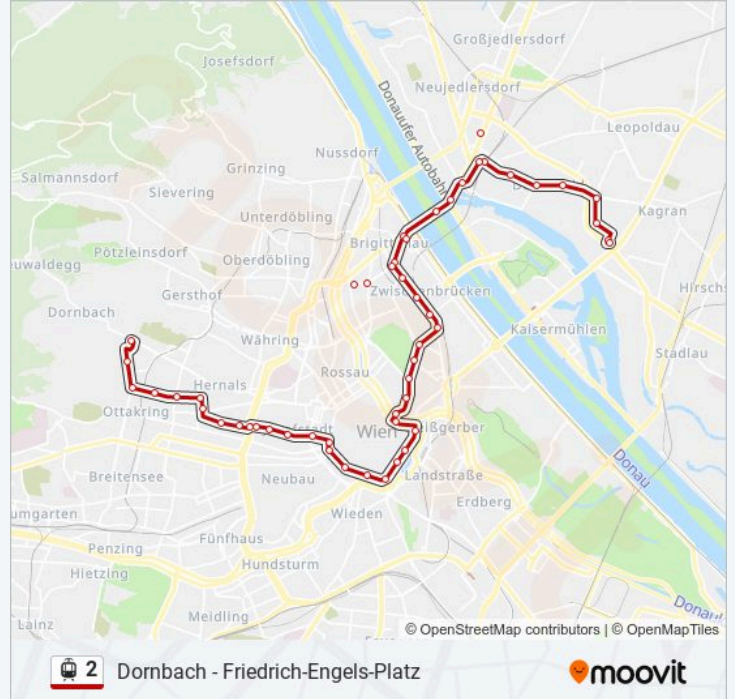

Straßenbahnlinie 2 Info

Richtung: Dornbach

Stationen: 46

Fahrtdauer: 50 Min

Linien Informationen:

Taborstraße

Karmeliterplatz

Marienbrücke

Parlament

Rathaus

Lederergasse

Albertgasse

Blindengasse

Josefstädter Straße

Neulerchenfelder Straße/Brunnengasse

Neulerchenfelder Straße/Haberlgasse

Johann-Nepomuk-Berger-Platz

Mayssengasse

Wilhelminenstraße

Römergasse

Sandleitengasse

Liebknechtgasse

Dornbach

Richtung: Floridsdorfer Markt

37 Haltestellen

[LINIENPLAN ANZEIGEN](#)

Dornbach

Liebknechtgasse

Sandleitengasse

Straßenbahnlinie 2 Fahrpläne

Abfahrzeiten in Richtung Floridsdorfer Markt

| | |
|------------|---------------|
| Montag | 08:17 - 21:23 |
| Dienstag | 08:17 - 21:23 |
| Mittwoch | 08:17 - 21:23 |
| Donnerstag | 08:17 - 21:23 |