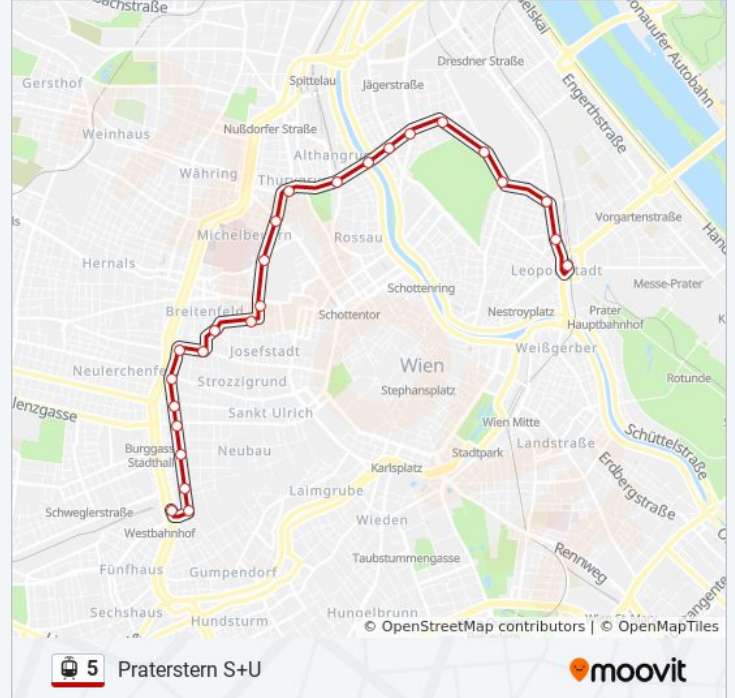

Verwende Moovit, um die nächste Station der Straßenbahnlinie 5 zu finden und um zu erfahren wann die nächste Straßenbahnlinie 5 kommt.

Richtung: Praterstern S+U

25 Haltestellen

[LINIENPLAN ANZEIGEN](#)

Westbahnhof
 Mariahilfer Straße/Kaiserstraße
 Stollgasse
 Westbahnstraße/Kaiserstraße
 Burggasse/Kaiserstraße
 Neustiftgasse/Kaiserstraße
 Lerchenfelder Straße
 Blindengasse
 Albertgasse
 Florianigasse
 Laudongasse
 Lange Gasse
 Lazarettgasse
 Spitalgasse
 Nußdorfer Straße/Alserbachstraße
 Franz-Josefs-Bahnhof S
 Friedensbrücke
 Klosterneuburger Straße/Wallensteinstraße
 Wallensteinplatz
 Rauscherstraße
 Nordwestbahnstraße

Straßenbahnlinie 5 Info

Richtung: Praterstern S+U

Stationen: 25

Fahrdauer: 36 Min

Linien Informationen:

Am Tabor

Nordbahnstraße

Mühlfeldgasse

Praterstern

Richtung: Westbahnhof S+U

23 Haltestellen

[LINIENPLAN ANZEIGEN](#)

Praterstern

Nordbahnstraße

Am Tabor

Nordwestbahnstraße

Rauscherstraße

Wallensteinplatz

Klosterneuburger Straße/Wallensteinstraße

Friedensbrücke

Franz-Josefs-Bahnhof S

Nußdorfer Straße/Alserbachstraße

Spitalgasse

Lazarettgasse