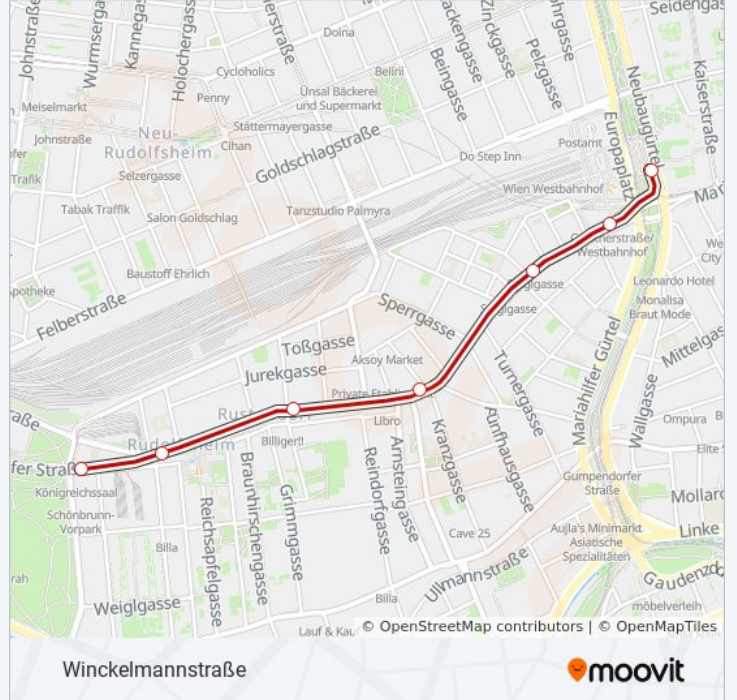

Straßenbahnlinie 5 Offline Fahrpläne und Netzkarten stehen auf moovitapp.com zur Verfügung. Verwende den [Moovit App](#), um Live Bus Abfahrten, Zugfahrpläne oder U-Bahn Fahrplanzeiten zu sehen, sowie Schritt für Schritt Wegangaben für alle öffentlichen Verkehrsmittel in Österreich zu erhalten.

[Über Moovit](#) • [MaaS Lösungen](#) • [Unterstützte Länder](#) • [Mooviter Community](#)

© 2024 Moovit - Alle Rechte vorbehalten

Siehe Live Ankunftszeiten