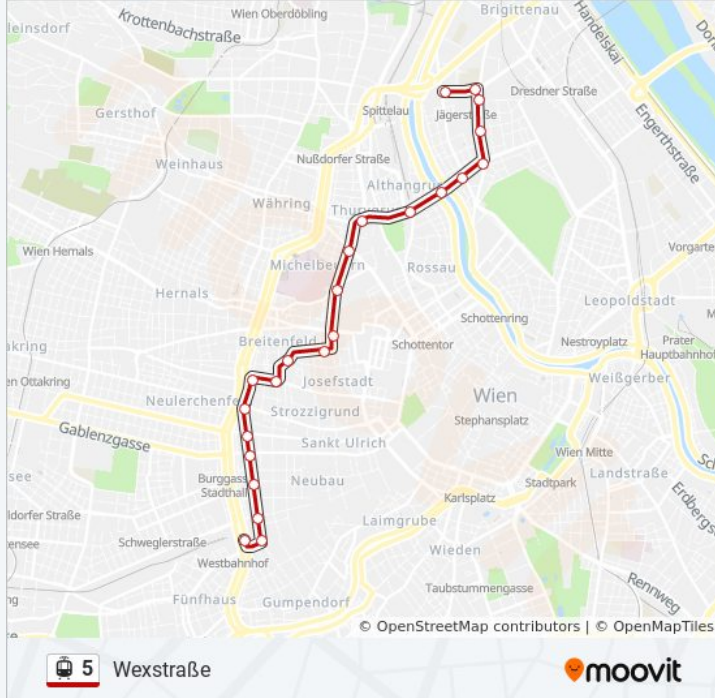

Rauscherstraße

Wallensteinplatz

Klosterneuburger Straße/Wallensteinstraße

Friedensbrücke

Franz-Josefs-Bahnhof S

Nußdorfer Straße/Alserbachstraße

Spitalgasse

Lazarettgasse

Friedensbrücke

Klosterneuburger Straße/Wallensteinstraße

Straßenbahnlinie 5 Fahrpläne

Abfahrzeiten in Richtung Wexstraße

Montag	19:31 - 23:51
Dienstag	19:31 - 23:51
Mittwoch	19:31 - 23:51
Donnerstag	19:31 - 23:51
Freitag	19:31 - 23:51
Samstag	20:29 - 23:51
Sonntag	20:29 - 23:51

Straßenbahnlinie 5 Info

Richtung: Wexstraße

Stationen: 23

Fahrdauer: 29 Min

Linien Informationen:

Wallensteinplatz
 Brigittaplatz
 Jägerstraße
 Jägerstraße
 Wexstraße

Richtung: Winkelmannstraße

7 Haltestellen

[LINIENPLAN ANZEIGEN](#)

- Westbahnhof
- Westbahnhof/Gerstnerstr.
- Staglgasse
- Mariahilfer Straße/Geibelgasse
- Rustengasse
- Anschützgasse
- Winkelmannstraße

Straßenbahnlinie 5 Fahrpläne

Abfahrzeiten in Richtung Winkelmannstraße