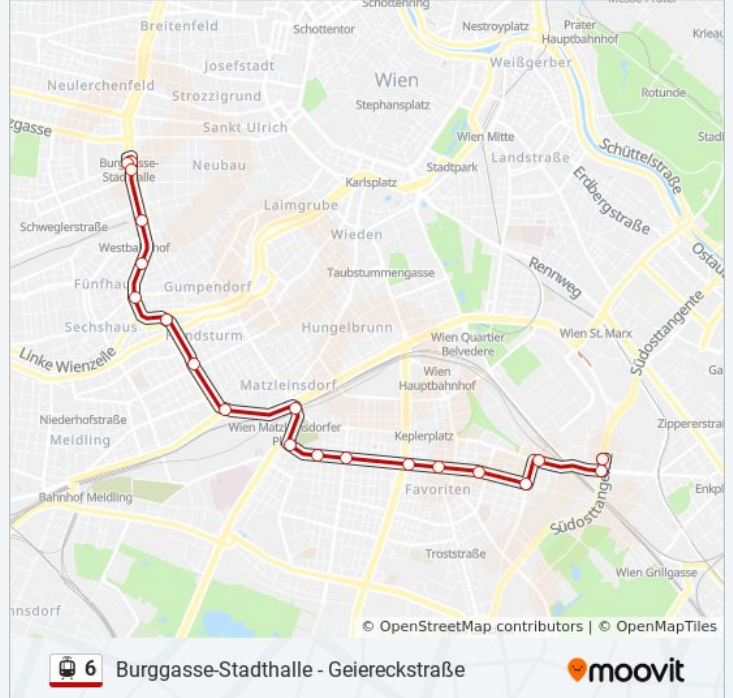

## Burggasse-Stadthalle - Geiereckstraße

[Hol Dir Die App](#)

Die Straßenbahnlinie 6 (Burggasse-Stadthalle - Geiereckstraße) hat 5 Routen

(1) Burggasse-Stadthalle U: 04:50 - 23:43(2) Geiereckstraße: 00:06 - 23:51(3) Leebgasse/siccardsburgg.: 18:56(4) Quellenplatz: 00:10 - 23:55(5) Reumannplatz U: 04:57 - 22:13

Verwende Moovit, um die nächste Station der Straßenbahnlinie 6 zu finden und um zu erfahren wann die nächste Straßenbahnlinie 6 kommt.

**Richtung: Burggasse-Stadthalle U**

18 Haltestellen

[LINIENPLAN ANZEIGEN](#)

Geiereckstraße  
Absberggasse  
Schrankenberggasse  
Gellertplatz  
Reumannplatz  
Quellenplatz  
Neilreichgasse  
Bernhardtstalgasse  
Knöllgasse  
Matzleinsdorfer Platz S  
Eichenstraße  
Arbeitergasse/Gürtel  
Margaretengürtel  
Gumpendorfer Straße  
Mariahilfer Gürtel  
Westbahnhof  
Urban-Loritz-Platz  
Burggasse-Stadthalle

## Richtung: Geiereckstraße

18 Haltestellen

[LINIENPLAN ANZEIGEN](#)

Burggasse-Station  
 Urban-Loritz-Platz  
 Westbahnhof  
 Mariahilfer Gürtel  
 Gumpendorfer Straße  
 Margaretengürtel  
 Arbeitergasse/Gürtel  
 Eichenstraße  
 Matzleinsdorfer Platz  
 Knöllgasse  
 Bernhardtstalgasse  
 Neilreichgasse  
 Quellenplatz  
 Reumannplatz  
 Gellertplatz  
 Schrankenberggasse  
 Absberggasse  
 Geiereckstraße