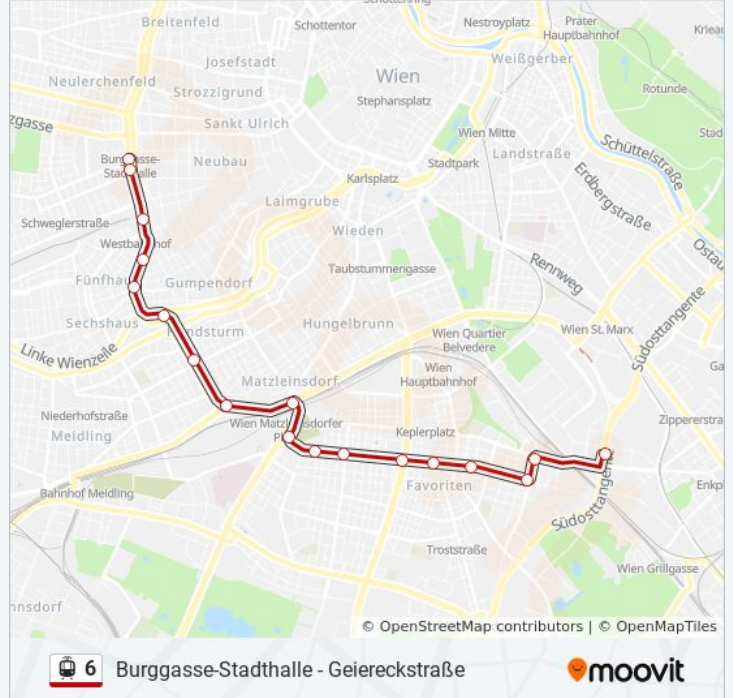

## Richtung: Geiereckstraße

18 Haltestellen

[LINIENPLAN ANZEIGEN](#)

Burggasse-Station  
 Urban-Loritz-Platz  
 Westbahnhof  
 Mariahilfer Gürtel  
 Gumpendorfer Straße  
 Margaretengürtel  
 Arbeitergasse/Gürtel  
 Eichenstraße  
 Matzleinsdorfer Platz  
 Knöllgasse  
 Bernhardtstalgasse  
 Neilreichgasse  
 Quellenplatz  
 Reumannplatz  
 Gellertplatz  
 Schrankenberggasse  
 Absberggasse  
 Geiereckstraße

## Straßenbahnlinie 6 Fahrpläne

Abfahrzeiten in Richtung Geiereckstraße

Montag	00:06 - 23:51
Dienstag	00:06 - 23:51
Mittwoch	00:06 - 23:51
Donnerstag	00:06 - 23:51
Freitag	00:06 - 23:51
Samstag	00:06 - 23:51
Sonntag	00:06 - 23:51

## Straßenbahnlinie 6 Info

**Richtung:** Geiereckstraße

**Stationen:** 18

**Fahrdauer:** 30 Min

**Linien Informationen:**

**Richtung: Leebgasse/Siccardsburgg.**

13 Haltestellen

[LINIENPLAN ANZEIGEN](#)

- Burggasse-Station
- Urban-Loritz-Platz
- Westbahnhof
- Mariahilfer Gürtel
- Gumpendorfer Straße
- Margaretengürtel
- Arbeitergasse/Gürtel
- Eichenstraße
- Matzleinsdorfer Platz
- Knöllgasse
- Bernhardtstalgasse
- Neilreichgasse
- Leebgasse/Siccardsburgg.