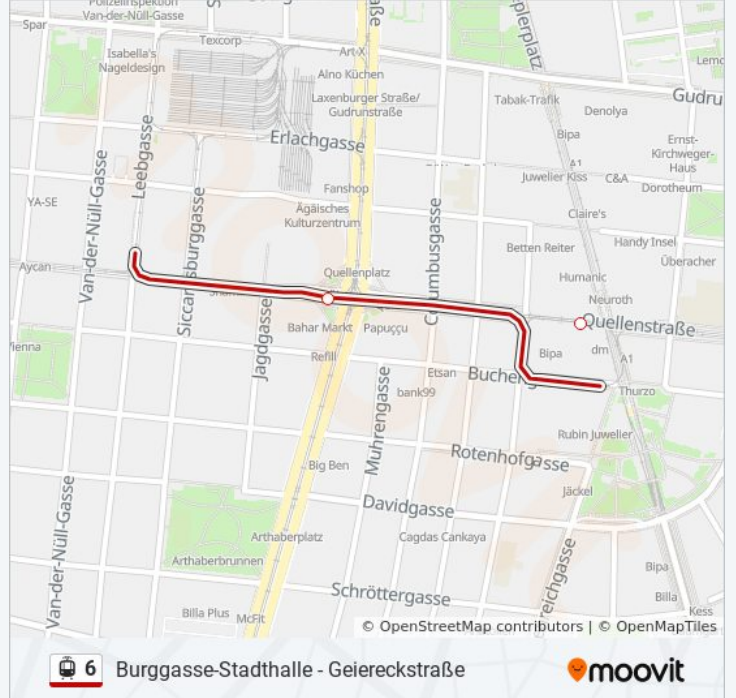

## Straßenbahnlinie 6 Info

**Richtung:** Geiereckstraße

**Stationen:** 18

**Fahrdauer:** 30 Min

**Linien Informationen:**

**Richtung: Leebgasse/Siccardsburgg.**

13 Haltestellen

[LINIENPLAN ANZEIGEN](#)

## Richtung: Reumannplatz U

14 Haltestellen

[LINIENPLAN ANZEIGEN](#)

Burggasse-Stadthalle  
 Urban-Loritz-Platz  
 Westbahnhof  
 Mariahilfer Gürtel  
 Gumpendorfer Straße  
 Margaretengürtel  
 Arbeitergasse/Gürtel  
 Eichenstraße  
 Matzleinsdorfer Platz  
 Knöllgasse  
 Bernhardtstalgasse  
 Neilreichgasse  
 Quellenplatz  
 Reumannplatz

## Straßenbahnlinie 6 Fahrpläne

Abfahrzeiten in Richtung Reumannplatz U

Montag	04:57 - 22:13
Dienstag	04:57 - 22:13
Mittwoch	04:57 - 22:13
Donnerstag	04:57 - 22:13
Freitag	04:57 - 22:13
Samstag	04:57 - 22:13
Sonntag	04:57 - 22:13

## Straßenbahnlinie 6 Info

**Richtung:** Reumannplatz U

**Stationen:** 14

**Fahrdauer:** 4 Min

**Linien Informationen:**

Straßenbahnlinie 6 Offline Fahrpläne und Netzkarten stehen auf [moovitapp.com](https://moovitapp.com) zur Verfügung. Verwende den [Moovit App](#), um Live Bus Abfahrten, Zugfahrpläne oder U-Bahn Fahrplanzeiten zu sehen, sowie Schritt für Schritt Wegangaben für alle öffentlichen Verkehrsmittel in Österreich zu erhalten.