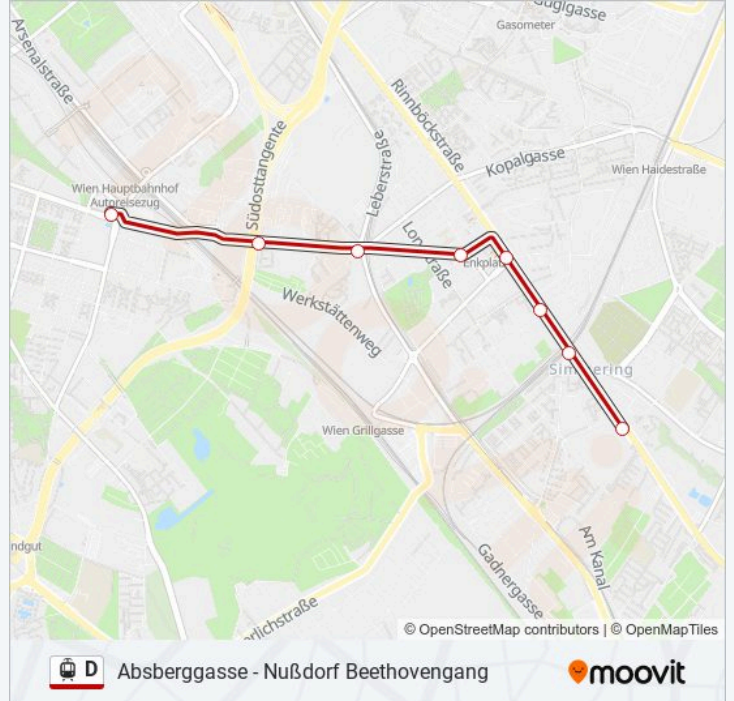

Straßenbahnlinie D Info

Richtung: Augasse

Stationen: 11

Fahrdauer: 12 Min

Linien Informationen:

Richtung: Fickeysstraße

8 Haltestellen

[LINIENPLAN ANZEIGEN](#)

Absberggasse

Geiereckstraße

Geiselbergstraße S

Polkorabplatz

Enkplatz U/Grillgasse

Braunhubergasse

Simmering

Fickeysstraße

Straßenbahnlinie D Fahrpläne

Abfahrzeiten in Richtung Fickeysstraße

Montag	00:17 - 23:09
Dienstag	00:17 - 23:09
Mittwoch	00:17 - 23:09
Donnerstag	00:17 - 23:09
Freitag	00:17 - 23:09
Samstag	00:17 - 23:24
Sonntag	00:17 - 23:24

Straßenbahnlinie D Info

Richtung: Fickeysstraße

Stationen: 8

Fahrdauer: 11 Min

Linien Informationen:

Richtung: Marsanogasse

25 Haltestellen

[LINIENPLAN ANZEIGEN](#)