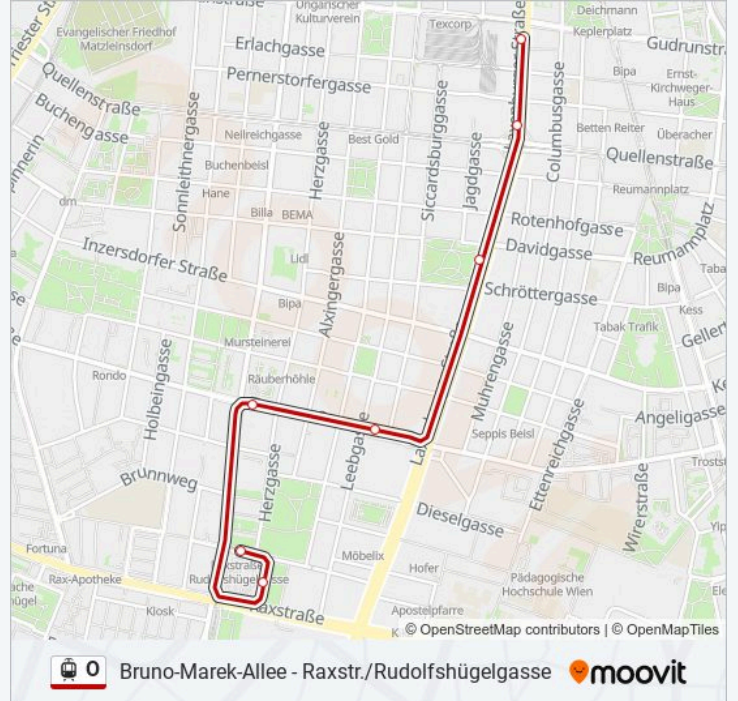

Richtung: Quellenplatz

Stationen: 5

Fahrdauer: 6 Min

Linien Informationen:

Richtung: Raxstr./Rudolfshügelgasse

25 Haltestellen

[LINIENPLAN ANZEIGEN](#)

Bruno-Marek-Allee

Columbusplatz

Straßenbahnlinie O Fahrpläne

Abfahrzeiten in Richtung Raxstr./rudolfshügelgasse

Montag	04:38 - 23:24
Dienstag	04:38 - 23:24
Mittwoch	04:38 - 23:24
Donnerstag	04:38 - 23:24
Freitag	04:38 - 23:24
Samstag	04:49 - 23:24
Sonntag	04:49 - 23:24

Straßenbahnlinie O Info

Richtung: Raxstr./Rudolfshügelgasse

Stationen: 25

Fahrdauer: 41 Min

Linien Informationen:

Laxenburger Str./Gudrunstr.

Quellenplatz

Arthaberplatz

Laxenburger Str./Trostr.

Troststraße/Neilreichgasse

Raxstr./Rudolfshügelgasse

Raxstr./Rudolfshügelgasse

Richtung: Wexstraße

10 Haltestellen

[LINIENPLAN ANZEIGEN](#)

Bruno-Marek-Allee