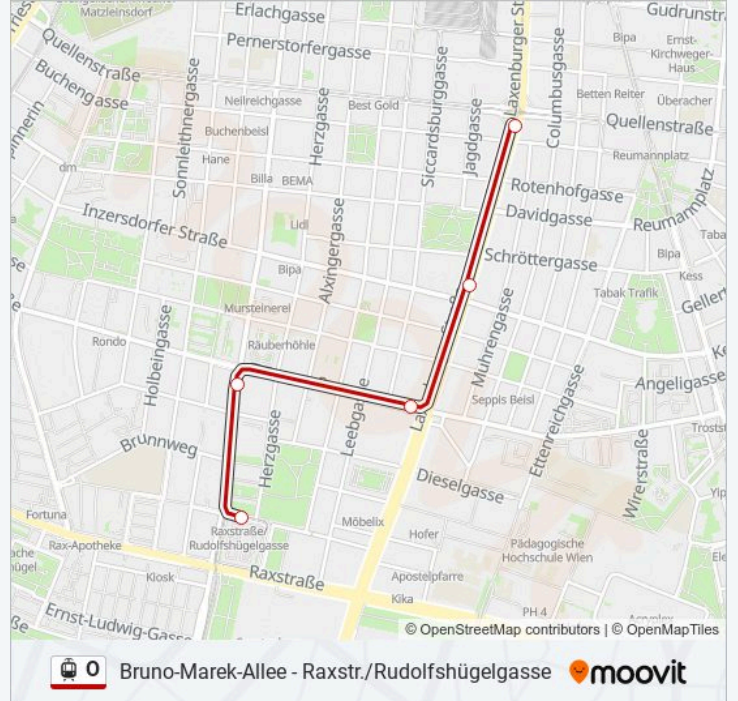

Straßenbahnlinie O Info

Richtung: Quellenplatz

Stationen: 20

Fahrdauer: 30 Min

Linien Informationen:

Laxenburger Str./Gudrunstr.

Quellenplatz

Richtung: Quellenplatz

5 Haltestellen

[LINIENPLAN ANZEIGEN](#)

Raxstr./Rudolfshügelgasse

Troststraße/Neilreichgasse

Laxenburger Str./Troststr.

Arthaberplatz

Quellenplatz

Straßenbahnlinie O Fahrpläne

Abfahrzeiten in Richtung Quellenplatz

Montag	08:31 - 23:02
Dienstag	08:31 - 23:02
Mittwoch	08:31 - 23:02
Donnerstag	08:31 - 23:02
Freitag	08:31 - 23:02
Samstag	21:02
Sonntag	21:02

Straßenbahnlinie O Info

Richtung: Quellenplatz

Stationen: 5

Fahrdauer: 6 Min

Linien Informationen:

Richtung: Raxstr./Rudolfshügelgasse

25 Haltestellen

[LINIENPLAN ANZEIGEN](#)

Bruno-Marek-Allee