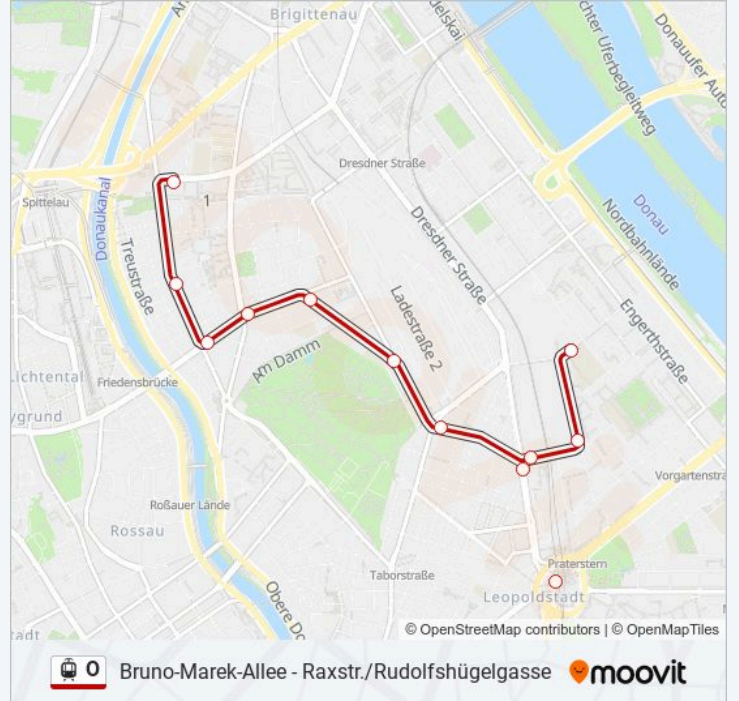

Richtung: Bruno-Marek-Allee

Stationen: 23

Fahrtdauer: 38 Min

Linien Informationen:

Nordbahnstraße

Krakauer Straße

Bruno-Marek-Allee

Richtung: Quellenplatz

Laxenburger Str./Trostr.

Troststraße/Neilreichgasse

Raxstr./Rudolfshügelgasse

Raxstr./Rudolfshügelgasse

Richtung: Wexstraße

10 Haltestellen

[LINIENPLAN ANZEIGEN](#)

Bruno-Marek-Allee

Wexstraße

Straßenbahnlinie O Fahrpläne

Abfahrzeiten in Richtung Wexstraße

Montag	00:16 - 20:59
Dienstag	00:16 - 20:59
Mittwoch	00:16 - 20:59
Donnerstag	00:16 - 20:59
Freitag	00:16 - 20:59
Samstag	00:16 - 20:41
Sonntag	00:16 - 21:11

Straßenbahnlinie O Info

Richtung: Wexstraße

Stationen: 10

Fahrdauer: 14 Min

Linien Informationen:

Straßenbahnlinie O Offline Fahrpläne und Netzkarten stehen auf moovitapp.com zur Verfügung. Verwende den Moovit App, um Live Bus Abfahrten, Zugfahrpläne oder U-Bahn Fahrplanzeiten zu sehen, sowie Schritt für Schritt Wegangaben für alle öffentlichen Verkehrsmittel in Österreich zu erhalten.