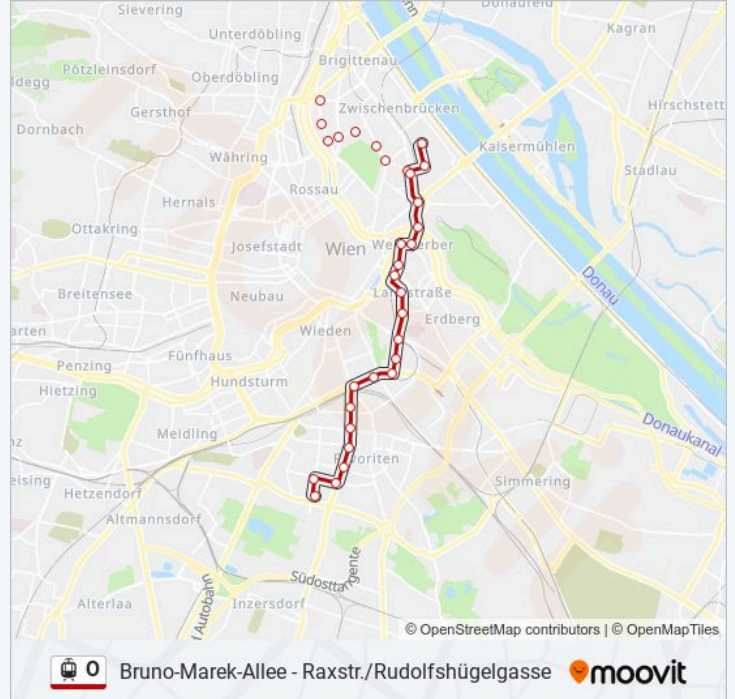

Bruno-Marek-Allee - Raxstr./Rudolfshügelgasse

[Hol Dir Die App](#)

Die Straßenbahnlinie O (Bruno-Marek-Allee - Raxstr./Rudolfshügelgasse) hat 5 Routen

(1) Bruno-Marek-Allee: 00:10 - 23:55(2) Quellenplatz: 00:09 - 23:54(3) Quellenplatz: 08:31 - 23:02(4)

Richtung: Bruno-Marek-Allee

23 Haltestellen

[LINIENPLAN ANZEIGEN](#)

Raxstr./Rudolfshügelgasse

Troststraße/Neilreichgasse

Laxenburger Str./Troststr.

Arthaberplatz

Quellenplatz

Richtung: Bruno-Marek-Allee

Stationen: 23

Fahrtdauer: 38 Min

Linien Informationen:

Nordbahnstraße

Krakauer Straße

Bruno-Marek-Allee

Richtung: Quellenplatz

20 Haltestellen

[LINIENPLAN ANZEIGEN](#)

Bruno-Marek-Allee

Krakauer Straße

Nordbahnstraße

Mühlfeldgasse

Praterstern

Franzensbrücke