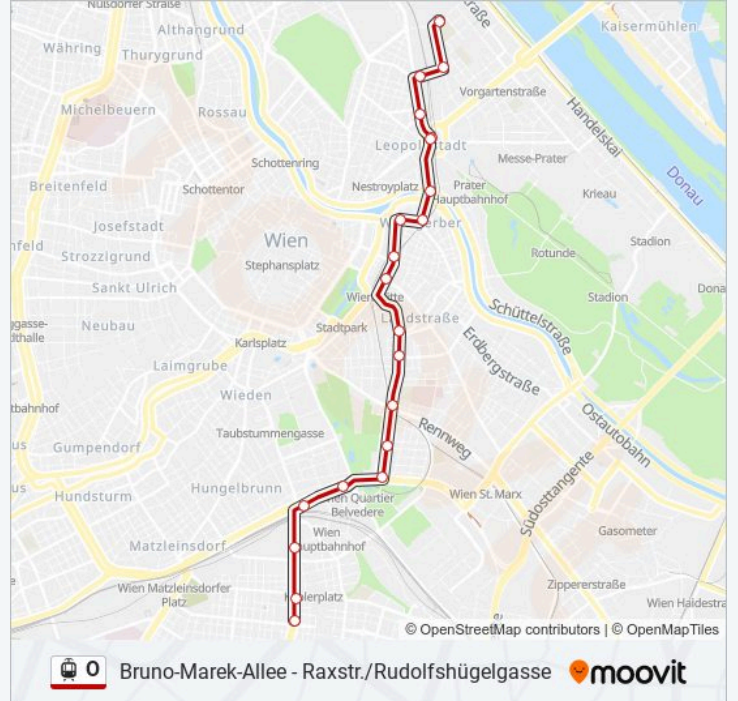

Richtung: Bruno-Marek-Allee

Stationen: 23

Fahrtdauer: 38 Min

Linien Informationen:

Nordbahnstraße

Krakauer Straße

Bruno-Marek-Allee

Richtung: Quellenplatz

Straßenbahnlinie O Info

Richtung: Quellenplatz

Stationen: 20

Fahrdauer: 30 Min

Linien Informationen:

Laxenburger Str./Gudrunstr.

Quellenplatz

Richtung: Quellenplatz

5 Haltestellen

[LINIENPLAN ANZEIGEN](#)

Raxstr./Rudolfshügelgasse

Troststraße/Neilreichgasse

Laxenburger Str./Troststr.

Arthaberplatz

Quellenplatz

Straßenbahnlinie O Fahrpläne

Richtung: Quellenplatz

Stationen: 5

Fahrdauer: 6 Min

Linien Informationen:

Richtung: Raxstr./Rudolfshügelgasse

25 Haltestellen

[LINIENPLAN ANZEIGEN](#)

Bruno-Marek-Allee