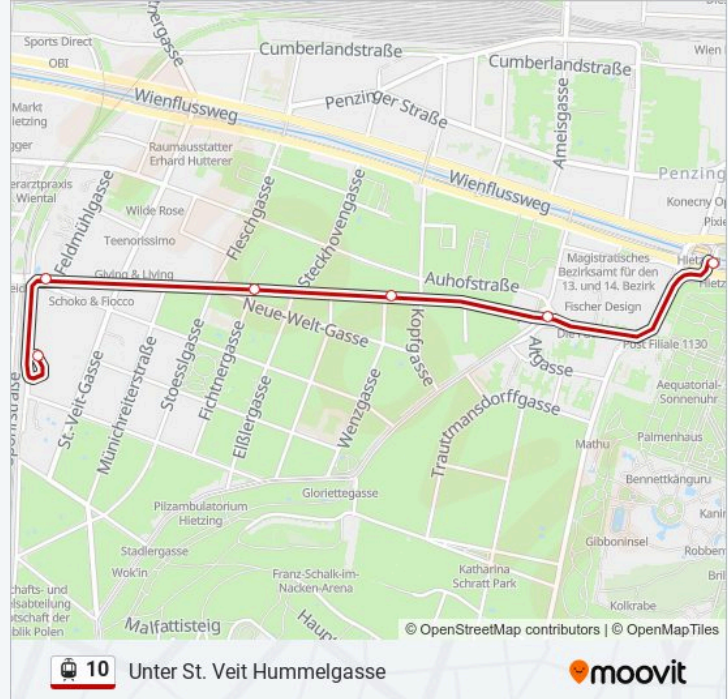

Verwende Moovit, um die nächste Station der Straßenbahnlinie 10 zu finden und um zu erfahren wann die nächste Straßenbahnlinie 10 kommt.

Richtung: Dornbach

22 Haltestellen

[LINIENPLAN ANZEIGEN](#)

Hofwiesengasse
Preyergasse
Jagdschloßgasse
Stadlergasse
Gloriettegasse
Dommayergasse
Hietzing
Schloss Schönbrunn
Penzinger Straße
Linzer Straße/Johnstraße
Linzer Straße/Reinlgasse
Reinlgasse/Märzstraße
Hütteldorfer Straße
Laurentiusplatz
Kendlerstraße
Gutraterplatz
Joachimsthalerplatz
Rankgasse
Maroltingergasse
Sandleitengasse

Dornbach

Liebknechtgasse

Sandleitengasse

Maroltingergasse

Rankgasse

Joachimsthalerplatz

Straßenbahnlinie 10 Fahrpläne

Abfahrzeiten in Richtung Joachimsthalerplatz

Straßenbahnlinie 10 Info

Richtung: Unter St. Veit Hummelgasse

Stationen: 20

Fahrdauer: 31 Min

Linien Informationen:

Verbindungsbahn

Unter St. Veit Hummelgasse

Richtung: Wattmannergasse

22 Haltestellen

[LINIENPLAN ANZEIGEN](#)

Dornbach

Liebknechtgasse

Sandleitengasse

Maroltingergasse

Rankgasse

Joachimsthalerplatz