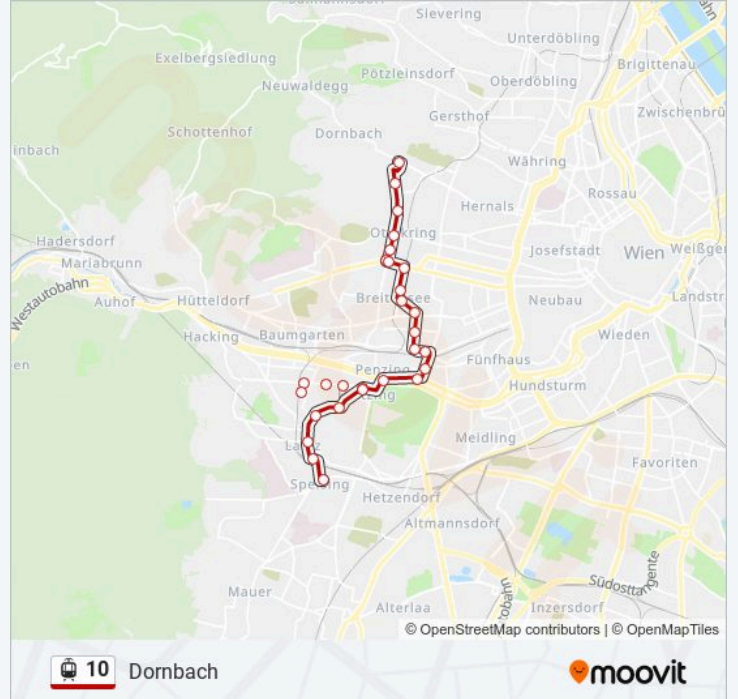

10

Dornbach

[Hol Dir Die App](#)

Die Straßenbahnlinie 10 (Dornbach) hat 6 Routen

(1) Dornbach: 00:05 - 23:50 (2) Hietzing U: 00:54 - 22:13 (3) Joachimsthalerplatz: 00:38 (4) Joachimsthalerplatz: 00:18 - 10:03 (5) Unter St. veit Hummelgasse: 00:21 - 23:57 (6) Wattmanngasse: 00:11 - 22:22

Verwende Moovit, um die nächste Station der Straßenbahnlinie 10 zu finden und um zu erfahren wann die nächste Straßenbahnlinie 10 kommt.

Richtung: Dornbach

22 Haltestellen

[LINIENPLAN ANZEIGEN](#)

Hofwiesengasse
Preyergasse
Jagdschloßgasse
Stadlergasse
Gloriettegasse
Dommayergasse
Hietzing
Schloss Schönbrunn
Penzinger Straße
Linzer Straße/Johnstraße
Linzer Straße/Reinlgasse
Reinlgasse/Märzstraße
Hütteldorfer Straße
Laurentiusplatz
Kendlerstraße
Gutraterplatz
Joachimsthalerplatz
Rankgasse
Maroltingergasse
Sandleitengasse

Straßenbahnlinie 10 Fahrpläne

Abfahrzeiten in Richtung Dornbach

Montag	00:05 - 23:50
Dienstag	00:05 - 23:50
Mittwoch	00:05 - 23:50
Donnerstag	00:05 - 23:50
Freitag	00:05 - 23:50
Samstag	00:05 - 23:50
Sonntag	00:05 - 23:50

Straßenbahnlinie 10 Info

Richtung: Dornbach

Stationen: 22

Fahrtdauer: 31 Min

Linien Informationen:

Liebknechtgasse

Dornbach

Richtung: Hietzing U