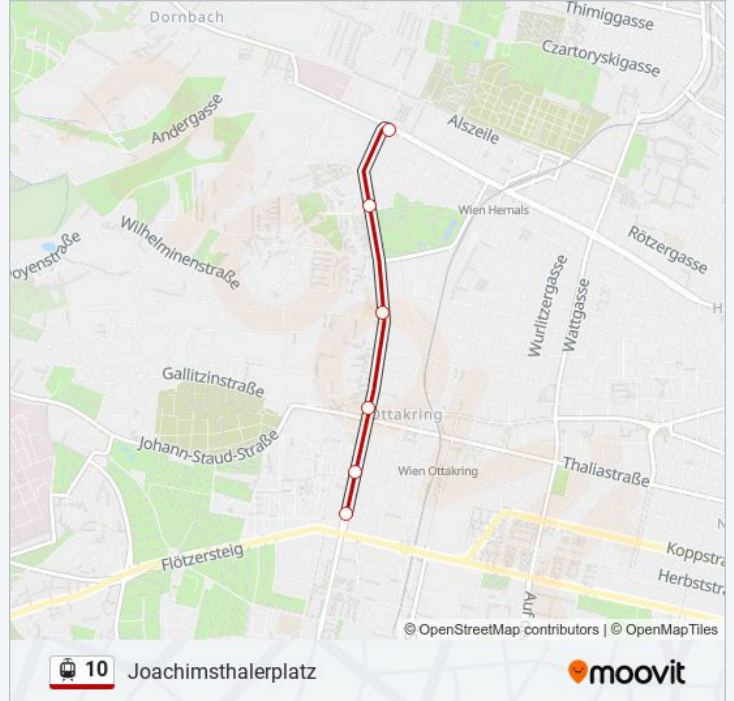

Straßenbahnlinie 10 Info

Richtung: Hietzing U

Stationen: 8

Fahrdauer: 7 Min

Linien Informationen:

Richtung: Joachimsthalerplatz

6 Haltestellen

[LINIENPLAN ANZEIGEN](#)

Dornbach

Liebknechtgasse

Sandleitengasse

Maroltingergasse

Rankgasse

Joachimsthalerplatz

Straßenbahnlinie 10 Fahrpläne

Abfahrzeiten in Richtung Joachimsthalerplatz

Montag	00:11 - 00:38
Dienstag	00:38
Mittwoch	00:38
Donnerstag	00:38
Freitag	00:38
Samstag	00:38
Sonntag	00:11 - 00:38

Straßenbahnlinie 10 Info

Richtung: Joachimsthalerplatz

Stationen: 6

Fahrtdauer: 8 Min

Linien Informationen:

Richtung: Joachimsthalerplatz

16 Haltestellen

[LINIENPLAN ANZEIGEN](#)

Unter St. Veit Hummelgasse

Verbindungsbahn

Fichtnergasse

Wenzgasse

Dommayergasse