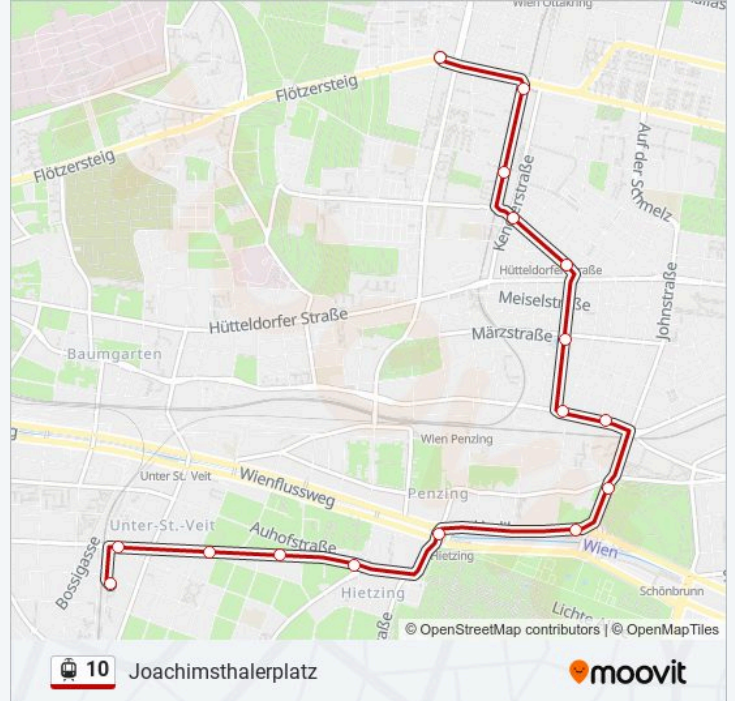

Montag	00:11 - 00:38
Dienstag	00:38
Mittwoch	00:38
Donnerstag	00:38
Freitag	00:38
Samstag	00:38
Sonntag	00:11 - 00:38

Straßenbahnlinie 10 Info

Richtung: Joachimsthalerplatz

Stationen: 6

Fahrtdauer: 8 Min

Linien Informationen:

Richtung: Joachimsthalerplatz

16 Haltestellen

[LINIENPLAN ANZEIGEN](#)

Unter St. Veit Hummelgasse

Verbindungsbahn

Fichtnergasse

Wenzgasse

Dommayergasse

Kendlerstraße

Gutraterplatz

Joachimsthalerplatz

Straßenbahnlinie 10 Fahrpläne

Abfahrzeiten in Richtung Joachimsthalerplatz

Montag	00:18 - 10:03
Dienstag	00:18 - 10:03
Mittwoch	00:18 - 10:03
Donnerstag	00:18 - 10:03
Freitag	00:18 - 10:03
Samstag	00:18 - 00:33
Sonntag	00:18 - 00:33

Straßenbahnlinie 10 Info

Richtung: Joachimsthalerplatz

Stationen: 16

Fahrdauer: 20 Min

Linien Informationen:

Richtung: Unter St. Veit Hummelgasse

20 Haltestellen

[LINIENPLAN ANZEIGEN](#)