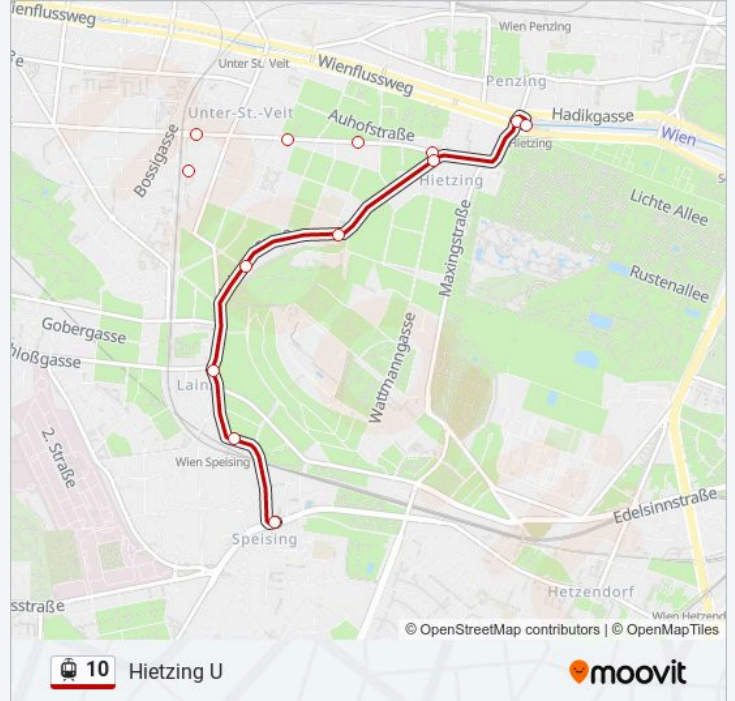

Straßenbahnlinie 10 Info

Richtung: Dornbach

Stationen: 22

Fahrtdauer: 31 Min

Linien Informationen:

Liebknechtgasse

Dornbach

Richtung: Hietzing U

Straßenbahnlinie 10 Info

Richtung: Hietzing U

Stationen: 8

Fahrdauer: 7 Min

Linien Informationen:

Richtung: Joachimsthalerplatz

6 Haltestellen

[LINIENPLAN ANZEIGEN](#)

Dornbach

Liebknechtgasse

Sandleitengasse

Maroltingergasse

Rankgasse

Joachimsthalerplatz

Straßenbahnlinie 10 Fahrpläne

Abfahrzeiten in Richtung Joachimsthalerplatz

Montag	00:11 - 00:38
Dienstag	00:38
Mittwoch	00:38
Donnerstag	00:38
Freitag	00:38
Samstag	00:38
Sonntag	00:11 - 00:38

Straßenbahnlinie 10 Info

Richtung: Joachimsthalerplatz

Stationen: 6

Fahrtdauer: 8 Min

Linien Informationen: