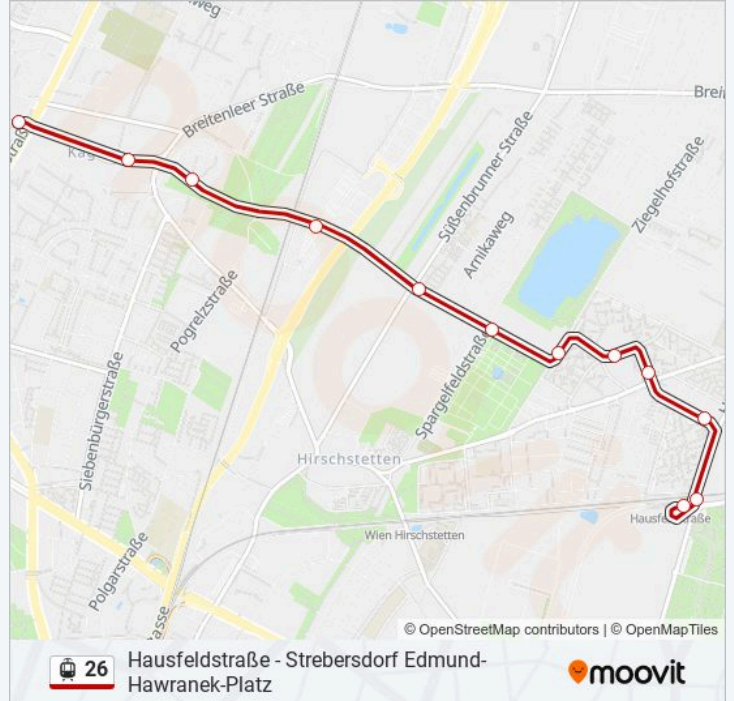

Richtung: Kagraan U

Stationen: 16

Fahrtdauer: 20 Min

Linien Informationen:

Richtung: Kagranner Platz U

12 Haltestellen

[LINIENPLAN ANZEIGEN](#)

Hausfeldstraße

Hausfeldstraße

Am Heidjöchl

Zanggasse

Prinzgasse

Ziegelhofstr.

Oberfeldgasse/Spargelfeldstr.

Süßenbrunner Straße/Oberfeldgasse

Gewerbepark Stadlau

Forstnergasse

Kraygasse

Kagranner Platz

Straßenbahnlinie 26 Fahrpläne

Abfahrzeiten in Richtung Kagranner Platz U

Montag	00:36
Dienstag	00:36
Mittwoch	00:36
Donnerstag	00:36
Freitag	00:36
Samstag	00:36
Sonntag	00:36

Straßenbahnlinie 26 Info

Richtung: Kagranner Platz U

Stationen: 12

Fahrdauer: 13 Min

Linien Informationen:

Richtung: Strebersdorf Edmund-Hawranek-Platz

26 Haltestellen

[LINIENPLAN ANZEIGEN](#)