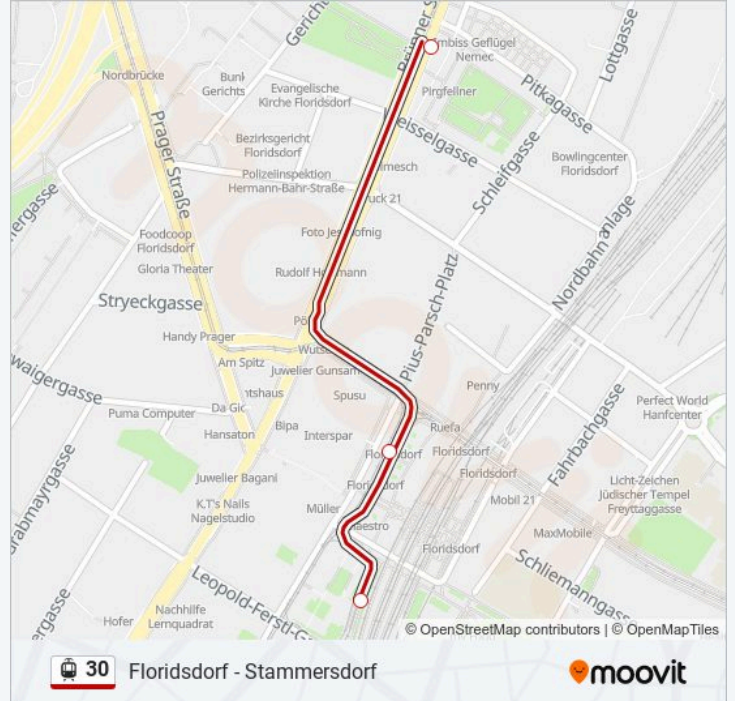

Straßenbahnlinie 30 Info

Richtung: Floridsdorf S+U

Stationen: 13

Fahrtdauer: 19 Min

Linien Informationen:

Richtung: Floridsdorfer Markt

11 Haltestellen

[LINIENPLAN ANZEIGEN](#)

Straßenbahnlinie 30 Info

Richtung: Floridsdorfer Markt

Stationen: 11

Fahrtdauer: 14 Min

Linien Informationen:

Richtung: Floridsdorfer Markt

3 Haltestellen

[LINIENPLAN ANZEIGEN](#)

Floridsdorf

Floridsdorf

Floridsdorfer Markt

Straßenbahnlinie 30 Fahrpläne

Abfahrzeiten in Richtung Floridsdorfer Markt

Montag	08:38 - 09:02
Dienstag	08:38 - 09:02
Mittwoch	08:38 - 09:02
Donnerstag	08:38 - 09:02
Freitag	08:38 - 09:02
Samstag	Kein Betrieb
Sonntag	Kein Betrieb

Straßenbahnlinie 30 Info

Richtung: Floridsdorfer Markt

Stationen: 3

Fahrtdauer: 4 Min

Linien Informationen:

Richtung: Stammersdorf

19 Haltestellen

[LINIENPLAN ANZEIGEN](#)