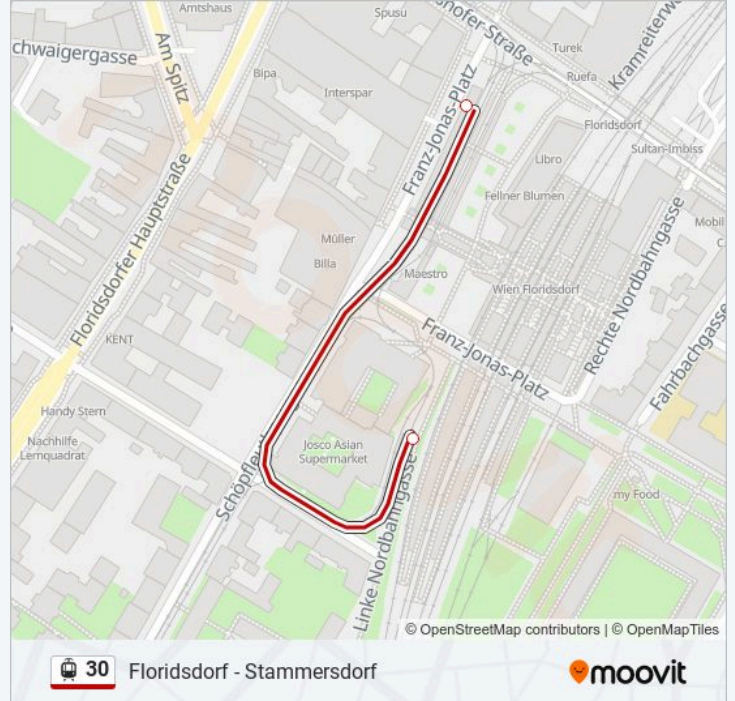

Verwende Moovit, um die nächste Station der Straßenbahnlinie 30 zu finden und um zu erfahren wann die nächste Straßenbahnlinie 30 kommt.

Richtung: Floridsdorf S+U

13 Haltestellen

[LINIENPLAN ANZEIGEN](#)

Stammersdorf
Van-Swieten-Kaserne
Anton-Schall-Gasse
Empergergasse
Brünner Straße/Hanreitergasse
Carabelligasse
Großjedlersdorf
Shuttleworthstraße
Brünner Straße
Bahnsteggasse
Floridsdorfer Markt
Floridsdorf
Floridsdorf

Straßenbahnlinie 30 Fahrpläne

Abfahrzeiten in Richtung Floridsdorf S+u

Montag	05:53 - 19:08
Dienstag	05:53 - 19:08
Mittwoch	05:53 - 19:08
Donnerstag	05:53 - 19:08
Freitag	05:53 - 19:08
Samstag	07:46 - 19:06
Sonntag	10:46 - 19:06

Straßenbahnlinie 30 Info

Richtung: Floridsdorf S+U

Stationen: 13

Fahrtdauer: 19 Min

Linien Informationen:

Richtung: Floridsdorfer Markt

11 Haltestellen

[LINIENPLAN ANZEIGEN](#)