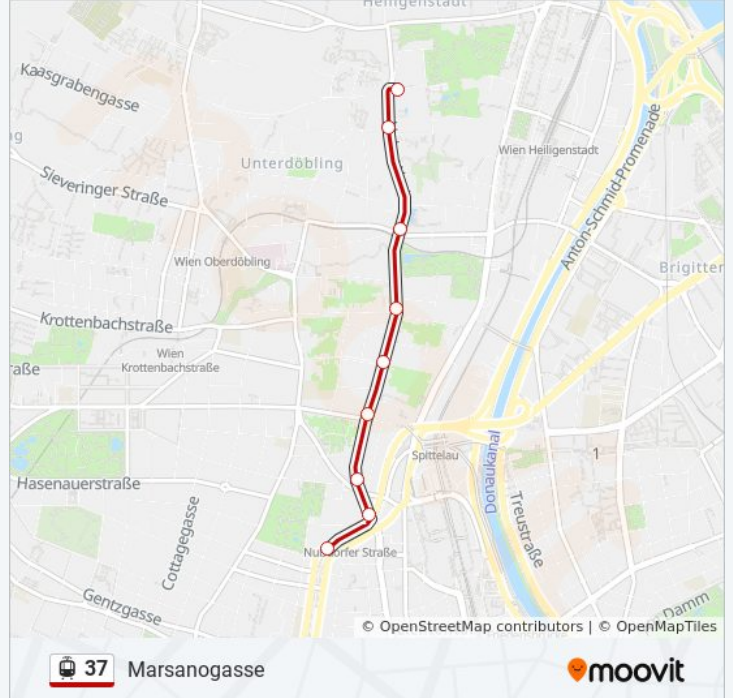

Straßenbahnlinie 37 Info**Richtung:** Hohe Warte**Stationen:** 15**Fahrdauer:** 21 Min**Linien Informationen:**

Richtung: Marsanogasse

9 Haltestellen

[LINIENPLAN ANZEIGEN](#)

Hohe Warte

Perntergasse

Barawitzkagasse

Pokornygasse

Döblinger Hauptstraße/Gatterburggasse

Guneschgasse

Glatzgasse

Nußdorfer Straße

Marsanogasse

Straßenbahnlinie 37 Fahrpläne

Abfahrzeiten in Richtung Marsanogasse

Montag	00:33 - 23:54
Dienstag	00:33 - 23:54
Mittwoch	00:33 - 23:54
Donnerstag	00:33 - 23:54
Freitag	00:33 - 23:54
Samstag	00:33 - 23:54
Sonntag	00:33 - 23:54

Straßenbahnlinie 37 Info

Richtung: Marsanogasse

Stationen: 9

Fahrdauer: 9 Min

Linien Informationen:

Richtung: Schottentor U

14 Haltestellen

[LINIENPLAN ANZEIGEN](#)

Hohe Warte

Perntergasse