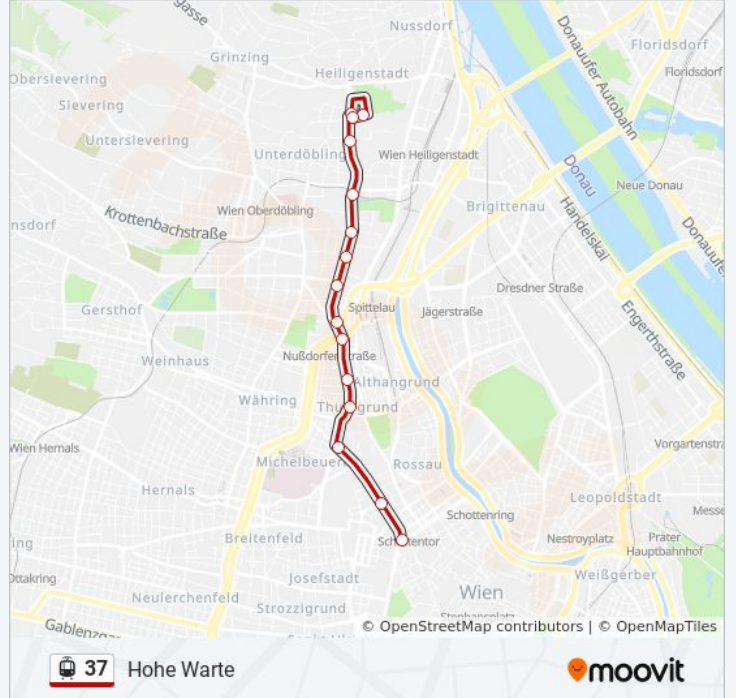

Hohe Warte

[Hol Dir Die App](#)

Die Straßenbahnlinie 37 (Hohe Warte) hat 3 Routen

(1) Hohe Warte: 00:10 - 23:50(2) Marsanogasse: 00:33 - 23:54(3) Schottentor U: 00:12 - 23:52

Verwende Moovit, um die nächste Station der Straßenbahnlinie 37 zu finden und um zu erfahren wann die nächste Straßenbahnlinie 37 kommt.

Richtung: Hohe Warte

15 Haltestellen

[LINIENPLAN ANZEIGEN](#)

Schottentor
Schwarzspanierstraße
Spitalgasse
Nußdorfer Straße/Alserbachstraße
Canisiusgasse
Nußdorfer Straße
Glatzgasse
Guneschgasse
Döblinger Hauptstraße/Gatterburggasse
Pokornygasse
Barawitzkagasse
Perntergasse
Hohe Warte
Döblinger Bad
Hohe Warte

Straßenbahnlinie 37 Fahrpläne

Abfahrzeiten in Richtung Hohe Warte

Montag	00:10 - 23:50
Dienstag	00:10 - 23:50
Mittwoch	00:10 - 23:50
Donnerstag	00:10 - 23:50
Freitag	00:10 - 23:50
Samstag	00:10 - 23:50
Sonntag	00:10 - 23:50

Straßenbahnlinie 37 Info**Richtung:** Hohe Warte**Stationen:** 15**Fahrdauer:** 21 Min**Linien Informationen:**

Richtung: Marsanogasse

9 Haltestellen

[LINIENPLAN ANZEIGEN](#)

Hohe Warte

Perntergasse

Barawitzkagasse