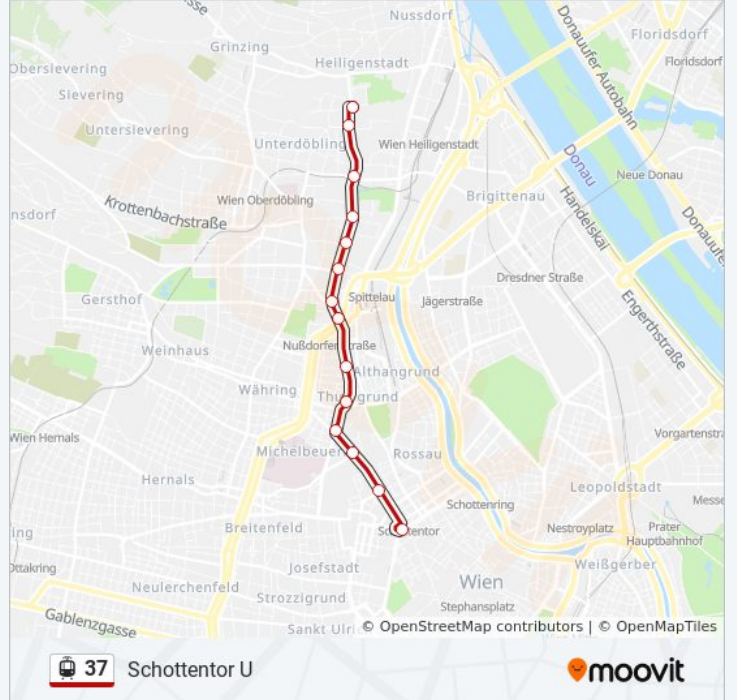

Straßenbahnlinie 37 Info**Richtung:** Hohe Warte**Stationen:** 15**Fahrdauer:** 21 Min**Linien Informationen:**

Richtung: Marsanogasse

9 Haltestellen

[LINIENPLAN ANZEIGEN](#)

Hohe Warte

Perntergasse

Barawitzkagasse

Stationen: 9

Fahrdauer: 9 Min

Linien Informationen:

Richtung: Schottentor U

14 Haltestellen

[LINIENPLAN ANZEIGEN](#)

Hohe Warte

Perntergasse

Spitalgasse

Sensengasse

Schwarzspanierstraße

Schottentor

Straßenbahnlinie 37 Fahrpläne

Abfahrzeiten in Richtung Schottentor U

Montag	00:12 - 23:52
Dienstag	00:12 - 23:52
Mittwoch	00:12 - 23:52
Donnerstag	00:12 - 23:52
Freitag	00:12 - 23:52
Samstag	00:12 - 23:52
Sonntag	00:12 - 23:52

Straßenbahnlinie 37 Info

Richtung: Schottentor U

Stationen: 14

Fahrtdauer: 18 Min

Linien Informationen:

Straßenbahnlinie 37 Offline Fahrpläne und Netzkarten stehen auf moovitapp.com zur Verfügung. Verwende den [Moovit App](#), um Live Bus Abfahrten, Zugfahrpläne oder U-Bahn Fahrplanzeiten zu sehen, sowie Schritt für Schritt Wegangaben für alle öffentlichen Verkehrsmittel in Österreich zu erhalten.