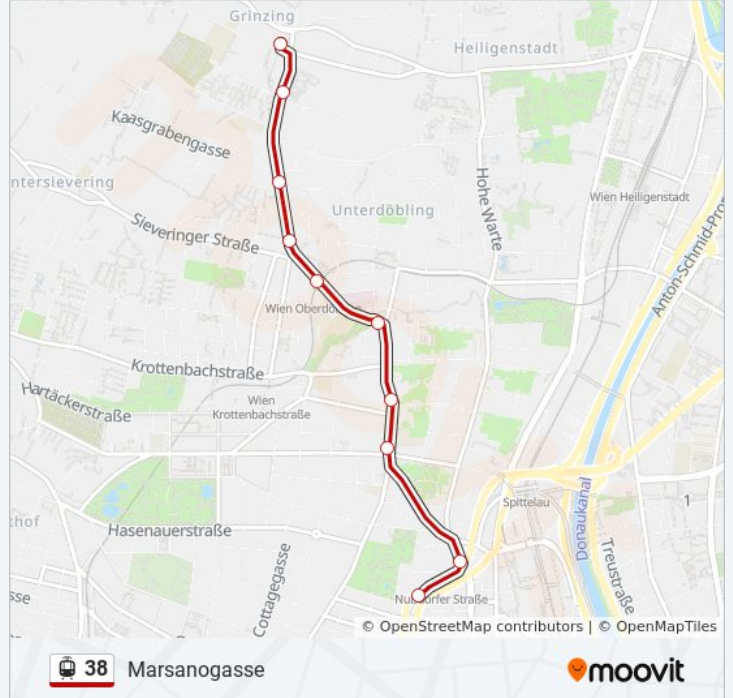

## Straßenbahnlinie 38 Info

**Richtung:** Grinzing

**Stationen:** 15

**Fahrdauer:** 21 Min

**Linien Informationen:**

## Richtung: Marsanogasse

10 Haltestellen

[LINIENPLAN ANZEIGEN](#)

Grinzing

An den Langen Lüssen

Paradisgasse

Sieveringer Straße

Oberdöbling S

## Straßenbahnlinie 38 Fahrpläne

Abfahrzeiten in Richtung Marsanogasse

Montag	00:24 - 22:03
Dienstag	00:24 - 22:03
Mittwoch	00:24 - 22:03
Donnerstag	00:24 - 22:03
Freitag	00:24 - 22:03
Samstag	00:24 - 20:33
Sonntag	00:24 - 20:33

## Straßenbahnlinie 38 Info

**Richtung:** Marsanogasse

**Stationen:** 10

**Fahrdauer:** 12 Min

**Linien Informationen:**