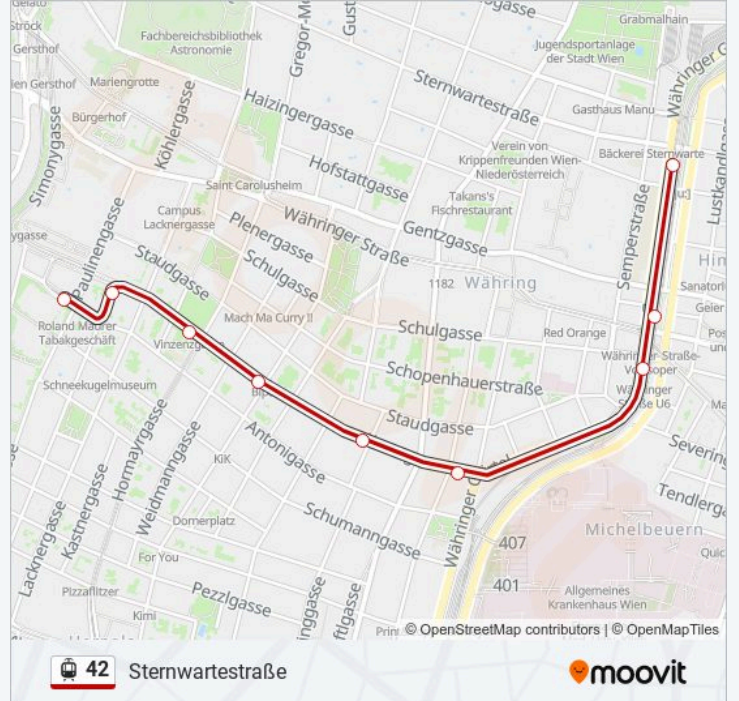

Richtung: Antonigasse

10 Haltestellen

[LINIENPLAN ANZEIGEN](#)

- Schottentor
- Schwarzspanierstraße
- Spitalgasse
- Währinger Str.-Volksoper
- Michelbeuern-Akh
- Eduardgasse
- Johann-Nepomuk-Vogl-Platz
- Vinzenzgasse
- Sommarugagasse
- Antonigasse

- Antonigasse
- Sommarugagasse
- Vinzenzgasse
- Johann-Nepomuk-Vogl-Platz
- Eduardgasse
- Michelbeuern-Akh
- Währinger Str.-Volksoper
- Währinger Str.-Volksoper
- Sternwartestraße

Straßenbahnlinie 42 Fahrpläne

Abfahrzeiten in Richtung Sternwartestraße

| | |
|------------|---------------|
| Montag | 00:29 - 23:12 |
| Dienstag | 00:29 - 23:12 |
| Mittwoch | 00:29 - 23:12 |
| Donnerstag | 00:29 - 23:12 |
| Freitag | 00:29 - 23:12 |
| Samstag | 00:29 - 23:12 |
| Sonntag | 00:29 - 23:12 |

Straßenbahnlinie 42 Info

Richtung: Sternwartestraße

Stationen: 9

Fahrdauer: 10 Min

Linien Informationen:

Straßenbahnlinie 42 Offline Fahrpläne und Netzkarten stehen auf moovitapp.com zur Verfügung. Verwende den Moovit App, um Live Bus Abfahrten, Zugfahrpläne oder U-Bahn Fahrplanzeiten zu sehen, sowie Schritt für Schritt Wegangaben für alle öffentlichen Verkehrsmittel in Österreich zu erhalten.