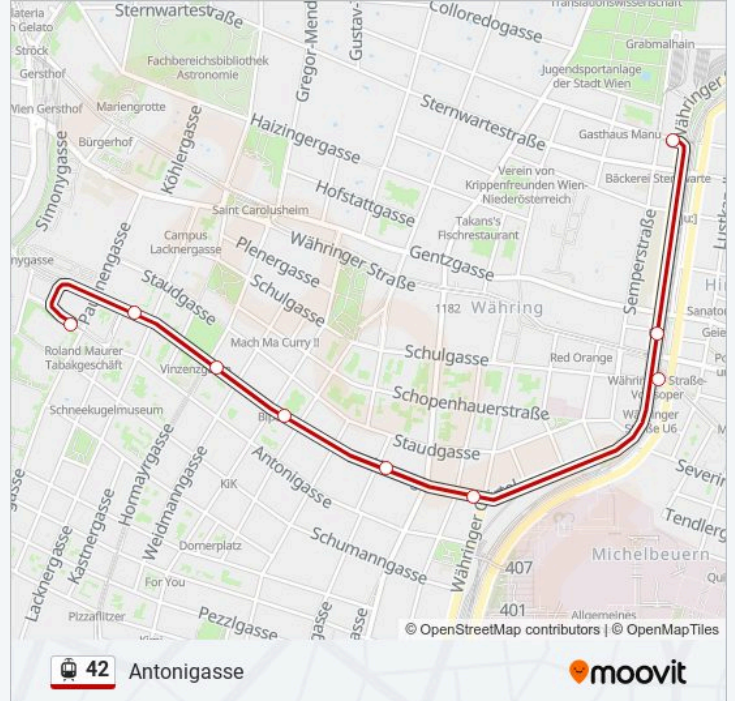

42

Antonigasse

[Hol Dir Die App](#)

Die Straßenbahnlinie 42 (Antonigasse) hat 3 Routen

(1) Antonigasse: 00:13 - 23:56(2) Schottentor U: 00:18 - 23:58(3) Sternwartestraße: 00:29 - 23:12

Verwende Moovit, um die nächste Station der Straßenbahnlinie 42 zu finden und um zu erfahren wann die nächste Straßenbahnlinie 42 kommt.

Richtung: Antonigasse

10 Haltestellen

[LINIENPLAN ANZEIGEN](#)

- Schottentor
- Schwarzspanierstraße
- Spitalgasse
- Währinger Str.-Volksoper
- Michelbeuern-Akh
- Eduardgasse
- Johann-Nepomuk-Vogl-Platz
- Vinzenzgasse
- Sommarugagasse
- Antonigasse

Straßenbahnlinie 42 Info

Richtung: Antonigasse

Stationen: 10

Fahrtdauer: 14 Min

Linien Informationen:

Richtung: Schottentor U

11 Haltestellen

[LINIENPLAN ANZEIGEN](#)

- Antonigasse
- Sommarugagasse
- Vinzenzgasse
- Johann-Nepomuk-Vogl-Platz
- Eduardgasse
- Michelbeuern-Akh
- Währinger Str.-Volksoper
- Spitalgasse
- Sensengasse
- Schwarzspanierstraße
- Schottentor

Straßenbahnlinie 42 Fahrpläne