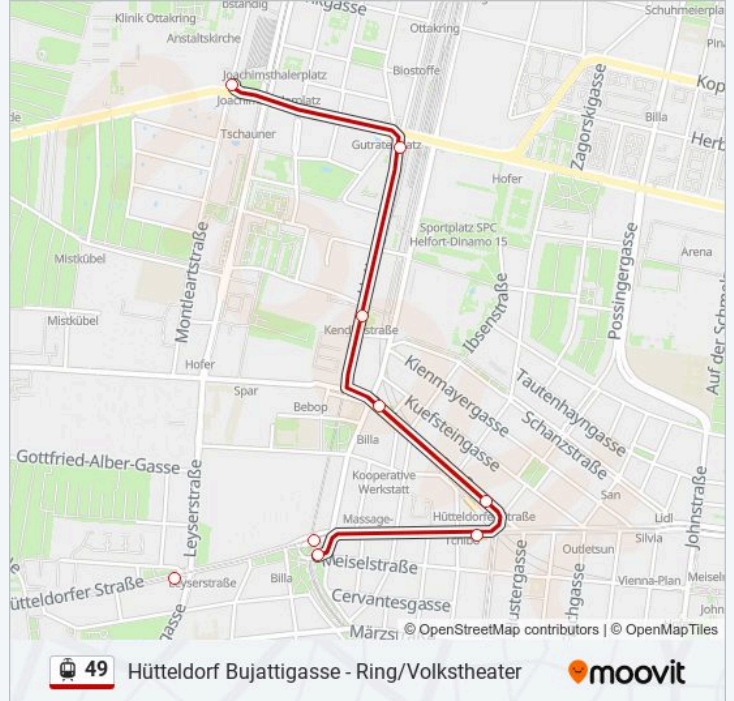

Hütteldorfer Straße

Hütteldorfer Straße

Laurentiusplatz

Kendlerstraße

Gutraterplatz

Joachimsthalerplatz

Straßenbahnlinie 49 Fahrpläne

Abfahrzeiten in Richtung Joachimsthalerplatz

Montag	00:11 - 21:38
Dienstag	00:11 - 21:38
Mittwoch	00:11 - 21:38
Donnerstag	00:11 - 21:38
Freitag	00:11 - 21:38
Samstag	00:11 - 21:23
Sonntag	00:11 - 21:23

Straßenbahnlinie 49 Info

Richtung: Joachimsthalerplatz

Stationen: 17

Fahrtdauer: 20 Min

Linien Informationen:

Richtung: Linzer Straße/Johnstraße

14 Haltestellen

[LINIENPLAN ANZEIGEN](#)

Hütteldorf Bujattigasse

Satzberggasse

Straßenbahnlinie 49 Info

Richtung: Linzer Straße/Johnstraße

Stationen: 14

Fahrtdauer: 16 Min

Linien Informationen:

Richtung: Ring/Volkstheater U

24 Haltestellen

[LINIENPLAN ANZEIGEN](#)