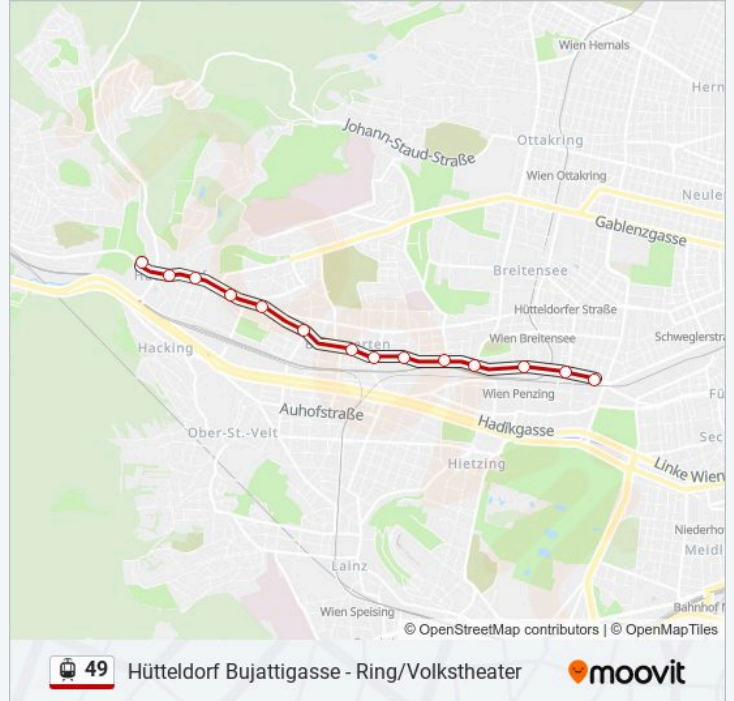

Hütteldorfer Straße

Hütteldorfer Straße

Laurentiusplatz

Kendlerstraße

Gutraterplatz

Joachimsthalerplatz

Straßenbahnlinie 49 Fahrpläne

Abfahrzeiten in Richtung Joachimsthalerplatz

Ameisgasse

Diesterweggasse

Linzer Straße/Reinlgasse

Linzer Straße/Johnstraße

Straßenbahnlinie 49 Fahrpläne

Abfahrzeiten in Richtung Linzer Straße/Johnstraße

Montag	08:59 - 19:31
Dienstag	08:59 - 19:31
Mittwoch	08:59 - 19:31
Donnerstag	08:59 - 19:31
Freitag	08:59 - 19:31
Samstag	Kein Betrieb
Sonntag	Kein Betrieb

Straßenbahnlinie 49 Info

Richtung: Linzer Straße/Johnstraße

Stationen: 14

Fahrtdauer: 16 Min

Linien Informationen:

Richtung: Ring/Volkstheater U

24 Haltestellen

[LINIENPLAN ANZEIGEN](#)