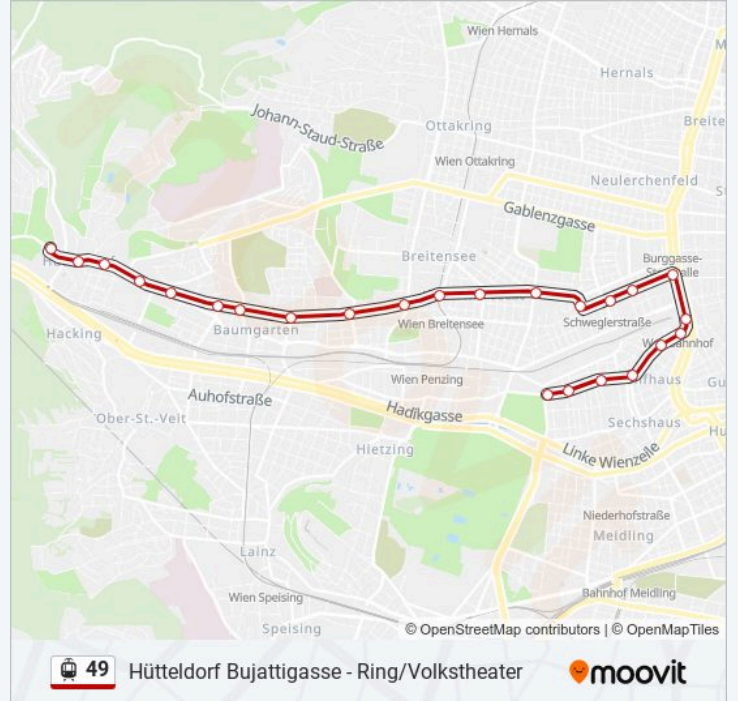

Straßenbahnlinie 49 Info

Richtung: Linzer Straße/Johnstraße

Stationen: 14

Fahrtdauer: 16 Min

Linien Informationen:

Richtung: Ring/Volkstheater U

24 Haltestellen

[LINIENPLAN ANZEIGEN](#)

Hütteldorfer Straße

Johnstraße

Huglgasse

Schweglerstraße

Beingasse

Urban-Loritz-Platz

Westbahnhof

Straßenbahnlinie 49 Fahrpläne

Abfahrzeiten in Richtung Winkelmannstraße

Montag	00:24
Dienstag	00:24
Mittwoch	00:24
Donnerstag	00:24
Freitag	00:24
Samstag	00:24
Sonntag	00:24

Straßenbahnlinie 49 Info

Richtung: Winkelmannstraße

Stationen: 24

Fahrdauer: 29 Min

Linien Informationen:

Westbahnhof/Gerstnerstr.

Staglgasse

Mariahilfer Straße/Geibelgasse

Rustengasse

Anschützgasse

Winckelmannstraße