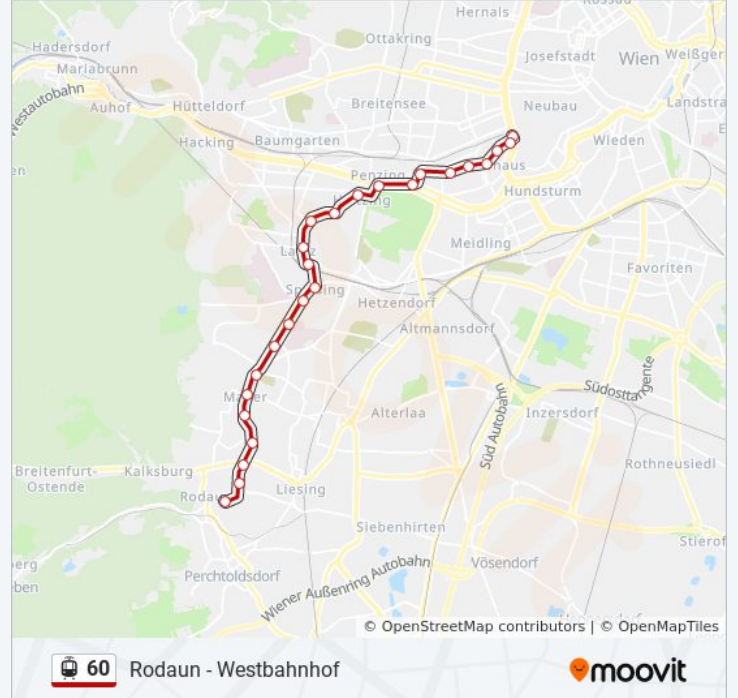

Straßenbahnlinie 60 Info

Richtung: Penzinger Straße

Stationen: 19

Fahrtdauer: 27 Min

Linien Informationen:

Richtung: Rodaun

27 Haltestellen

[LINIENPLAN ANZEIGEN](#)

Straßenbahnlinie 60 Info

Richtung: Rodaun

Stationen: 27

Fahrdauer: 37 Min

Linien Informationen:

Sillerplatz

Franz-Asenbauer-Gasse

Maurer Hauptplatz

Straßenbahnlinie 60 Info

Richtung: Westbahnhof S+U

Stationen: 25

Fahrdauer: 38 Min

Linien Informationen:

Penzinger Straße

Anschützgasse

Rustengasse

Mariahilfer Straße/Geibelgasse

Staglgasse

Westbahnhof/Gerstnerstr.

Westbahnhof

Straßenbahnlinie 60 Offline Fahrpläne und Netzkarten stehen auf moovitapp.com zur Verfügung. Verwende den [Moovit App](#), um Live Bus Abfahrten, Zugfahrpläne oder U-Bahn Fahrplanzeiten zu sehen, sowie Schritt für Schritt Wegangaben für alle öffentlichen Verkehrsmittel in Österreich zu erhalten.