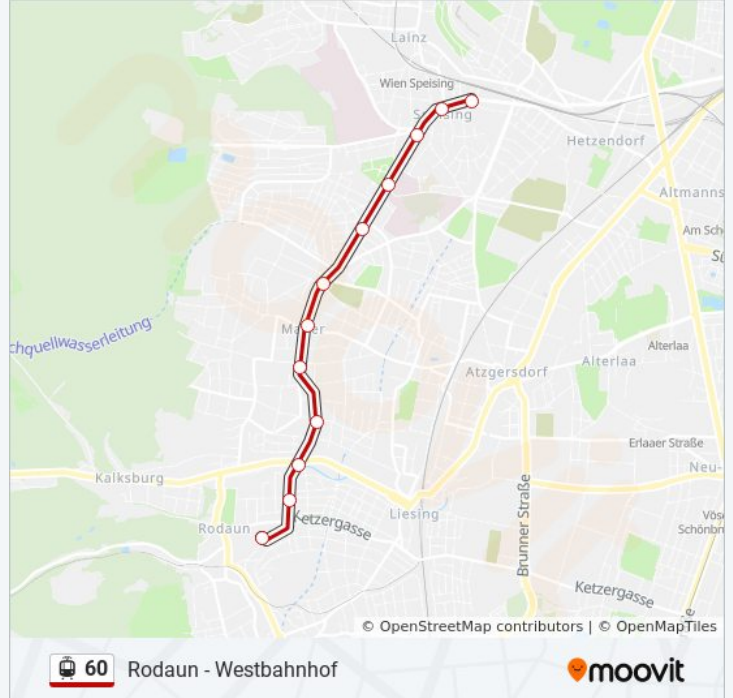

Straßenbahnlinie 60 Info

Richtung: Rodaun

Stationen: 27

Fahrdauer: 37 Min

Linien Informationen:

Sillerplatz

Franz-Asenbauer-Gasse

Maurer Hauptplatz

Maurer Lange Gasse

Anton-Krieger-Gasse

Rodaunbrücke

Kaiser-Franz-Josef-Straße

Rodaun

Rodaun

Richtung: Wattmanngasse

12 Haltestellen

[LINIENPLAN ANZEIGEN](#)

Rodaun

Kaiser-Franz-Josef-Straße

Rodaunbrücke

Anton-Krieger-Gasse

Maurer Lange Gasse

Maurer Hauptplatz

Franz-Asenbauer-Gasse

Straßenbahnlinie 60 Info

Richtung: Wattmanngasse

Stationen: 12

Fahrdauer: 14 Min

Linien Informationen:

Richtung: Wattmannngasse

8 Haltestellen

[LINIENPLAN ANZEIGEN](#)