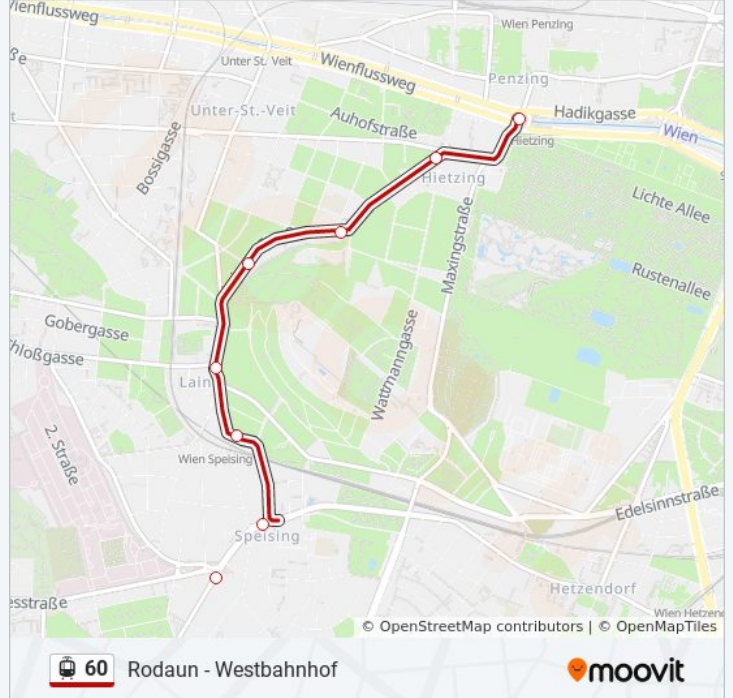

Rodaun - Westbahnhof

[Hol Dir Die App](#)

Die Straßenbahnlinie 60 (Rodaun - Westbahnhof) hat 7 Routen

(1) Hietzing U: 00:08 - 04:54(2) Penzinger Straße: 20:10 - 21:10(3) Rodaun: 00:15 - 23:59(4) Wattmanngasse: 00:23 - 23:52(5) Wattmanngasse: 00:33(6) Westbahnhof S+u: 05:02 - 23:50

Verwende Moovit, um die nächste Station der Straßenbahnlinie 60 zu finden und um zu erfahren wann die nächste Straßenbahnlinie 60 kommt.

Richtung: Hietzing U

18 Haltestellen

[LINIENPLAN ANZEIGEN](#)

Rodaun
Kaiser-Franz-Josef-Straße
Rodaunbrücke
Anton-Krieger-Gasse
Maurer Lange Gasse
Maurer Hauptplatz
Franz-Asenbauer-Gasse
Sillerplatz
Riedelgasse
Speising Hermesstraße
Hofwiesengasse
Preyergasse
Jagdschloßgasse
Stadlergasse
Gloriettegasse
Dommayergasse
Hietzing
Hietzing

Straßenbahnlinie 60 Info**Richtung:** Hietzing U**Stationen:** 18**Fahrtdauer:** 12 Min**Linien Informationen:**

Richtung: Penzinger Straße

19 Haltestellen

[LINIENPLAN ANZEIGEN](#)

- Rodaun
- Kaiser-Franz-Josef-Straße
- Rodaunbrücke
- Anton-Krieger-Gasse
- Maurer Lange Gasse
- Maurer Hauptplatz
- Franz-Asenbauer-Gasse
- Sillerplatz
- Riedelgasse
- Speising Hermesstraße
- Hofwiesengasse
- Preyergasse
- Jagdschloßgasse
- Stadlergasse
- Gloriettegasse
- Dommayergasse
- Hietzing
- Schloss Schönbrunn

Straßenbahnlinie 60 Info

Richtung: Rodaun

Stationen: 27

Fahrdauer: 37 Min

Linien Informationen:

Sillerplatz

Franz-Asenbauer-Gasse

Maurer Hauptplatz