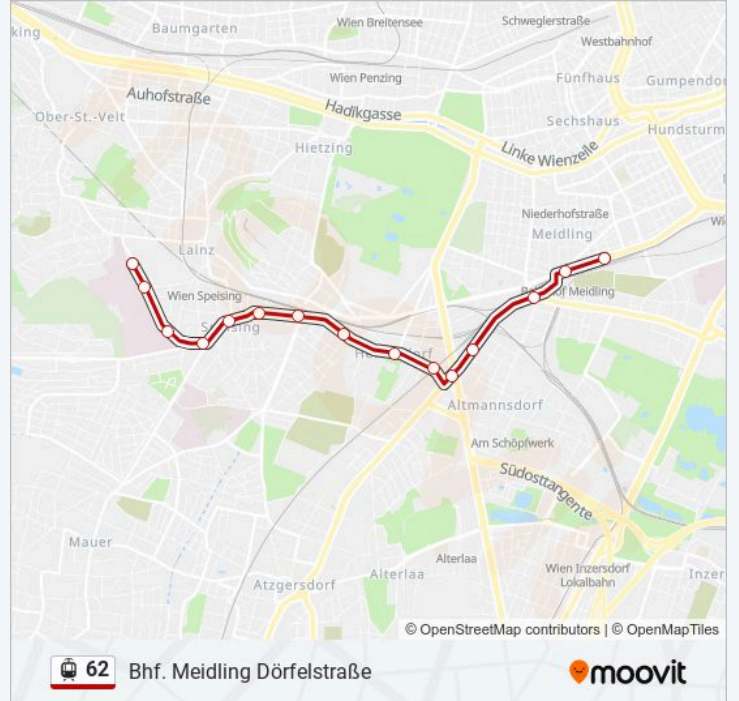

- Lainz Wolkersbergenstraße
- Versorgungsheimplatz
- Klinik Hietzing
- Speising Hermesstraße
- Hofwiesengasse
- Wattmannngasse
- Atzgersdorfer Straße
- Rosenhügelstraße
- Schloss Hetzendorf
- Hetzendorf S
- Altmannsdorfer Straße
- Sonnergasse
- Wienerbergbrücke
- Bhf. Meidling
- Bhf. Meidling Dörfelstraße

Straßenbahnlinie 62 Fahrpläne

Abfahrzeiten in Richtung Bhf. meidling Dörfelstraße

Montag	00:00 - 23:46
Dienstag	00:00 - 23:46
Mittwoch	00:00 - 23:46
Donnerstag	00:00 - 23:46
Freitag	00:00 - 23:46
Samstag	00:00 - 23:46
Sonntag	00:00 - 23:46

Straßenbahnlinie 62 Info

Richtung: Bhf. Meidling Dörfelstraße

Stationen: 15

Fahrtdauer: 20 Min

Linien Informationen:

Richtung: Lainz Wolkersbergenstraße

15 Haltestellen

[LINIENPLAN ANZEIGEN](#)

- Murlingengasse
- Bhf. Meidling Dörfelstraße
- Bhf. Meidling
- Wienerbergbrücke
- Sonnergasse
- Hetzendorf S
- Schloss Hetzendorf
- Rosenhügelstraße
- Atzgersdorfer Straße
- Wattmanngasse
- Hofwiesengasse
- Speising Hermesstraße
- Klinik Hietzing
- Versorgungsheimplatz
- Lainz Wolkersbergenstraße