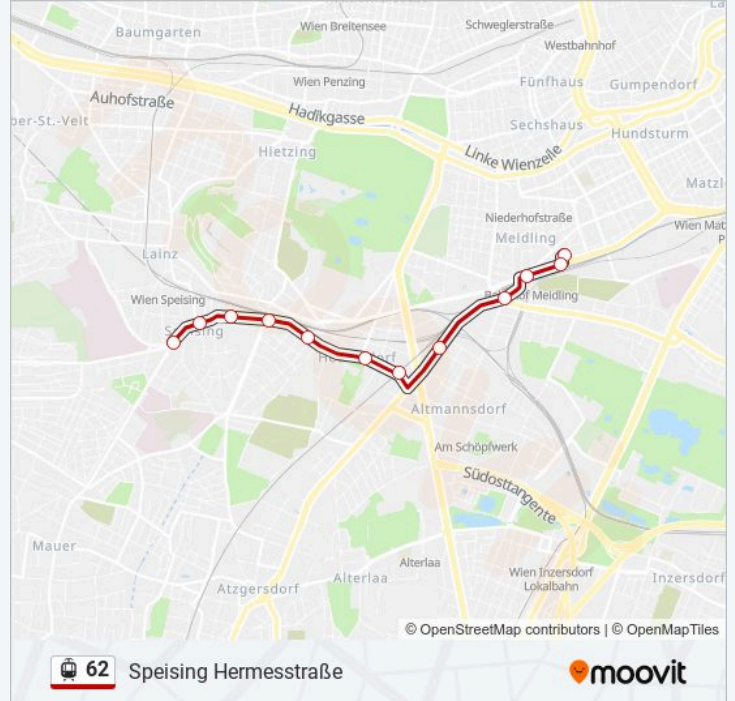

- Murlingengasse
- Bhf. Meidling Dörfelstraße
- Bhf. Meidling
- Wienerbergbrücke
- Sonnergasse
- Hetzendorf S
- Schloss Hetzendorf
- Rosenhügelstraße
- Atzgersdorfer Straße
- Wattmanngasse
- Hofwiesengasse
- Speising Hermesstraße

Straßenbahnlinie 62 Fahrpläne

Abfahrzeiten in Richtung Speising Hermesstraße

Montag	00:24 - 00:58
Dienstag	00:24 - 00:58
Mittwoch	00:24 - 00:58
Donnerstag	00:24 - 00:58
Freitag	00:24 - 00:58
Samstag	00:24 - 00:58
Sonntag	00:24 - 00:58

Straßenbahnlinie 62 Info

Richtung: Speising Hermesstraße

Stationen: 12

Fahrtdauer: 17 Min

Linien Informationen:

Richtung: Wattmannngasse

6 Haltestellen

[LINIENPLAN ANZEIGEN](#)

Lainz Wolkersbergenstraße

Versorgungsheimplatz

Klinik Hietzing

Speising Hermesstraße

Hofwiesengasse

Wattmannngasse

Straßenbahnlinie 62 Fahrpläne

Abfahrzeiten in Richtung Wattmannngasse