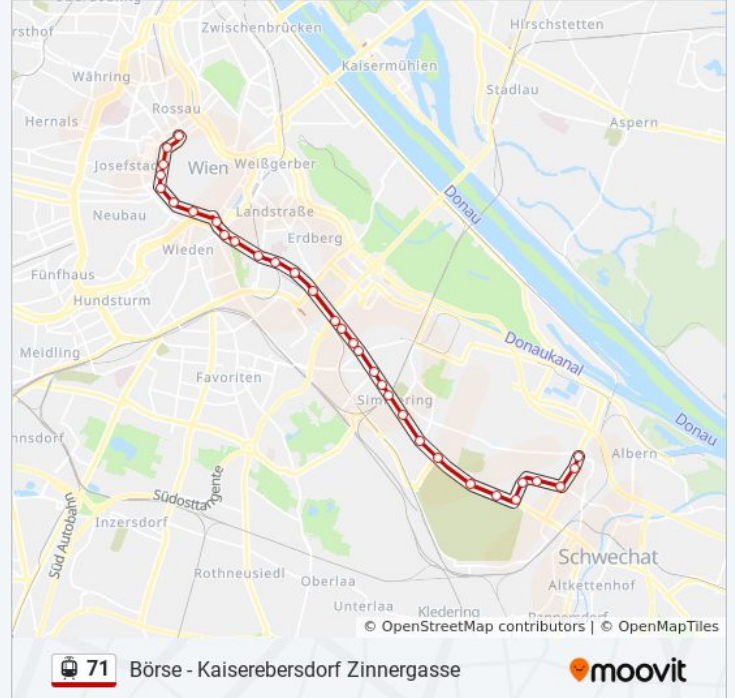

**Stationen:** 34

**Fahrdauer:** 50 Min

**Linien Informationen:**

Zippererstraße

Hauffgasse

Enkplatz U/Grillgasse

Braunhubergasse

Simmering

Fickeysstraße

Weißböckstraße

Zentralfriedhof 1. Tor

Zentralfriedhof 2. Tor

Zentralfriedhof 3. Tor

Zentralfriedhof 4. Tor

Pantucekgasse/Widholzgasse

Leberberg

Svetelskystraße

Valiergasse

Kaiserebersdorf Zinnergasse

**Richtung: Schottenring U**

34 Haltestellen

[LINIENPLAN ANZEIGEN](#)

Kaiserebersdorf Zinnergasse

Kaiserebersdorf Zinnergasse