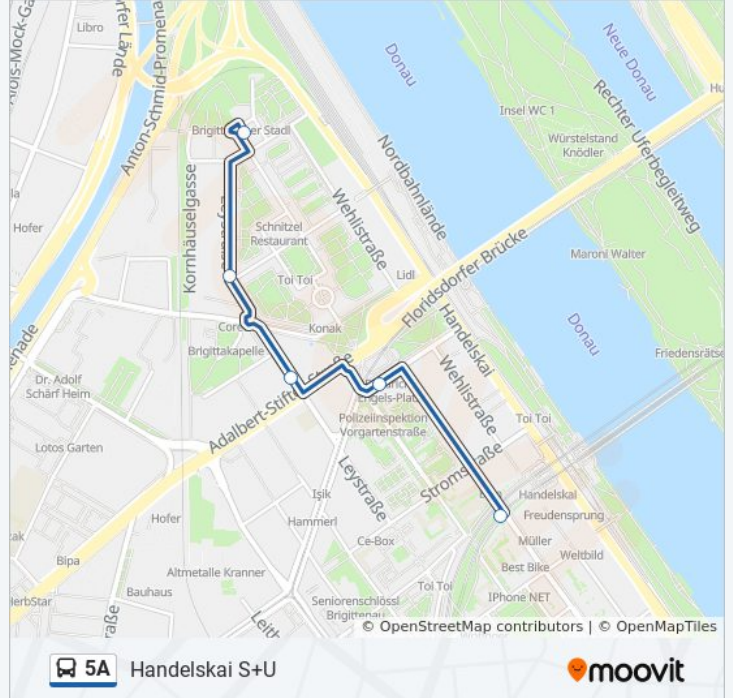

## Buslinie 5A Info

**Richtung:** Griegstraße

**Stationen:** 22

**Fahrdauer:** 28 Min

**Linien Informationen:**

Friedrich-Engels-Platz

Leystraße

Aignerstraße

### Richtung: Handelskai S+U

5 Haltestellen

[LINIENPLAN ANZEIGEN](#)

Griegstraße

Aignerstraße

Leystraße

Friedrich-Engels-Platz

Handelskai

### Buslinie 5A Info

**Richtung:** Handelskai S+U

**Stationen:** 5

**Fahrdauer:** 6 Min

**Linien Informationen:**

## Richtung: Nestroyplatz U

25 Haltestellen

[LINIENPLAN ANZEIGEN](#)

- Griegstraße
- Aignerstraße
- Leystraße
- Friedrich-Engels-Platz
- Handelskai
- Allerheiligengasse
- Engerthstraße/Traisengasse
- Traisengasse S
- Lorenz-Böhler-Unfallkrankenhaus
- Pasettistraße
- Dresdner Straße
- Dammstraße
- Brigittagasse
- Rauscherstraße
- Wasnergasse
- Karl-Meißl-Straße
- Gaußplatz
- Obere Augartenstraße