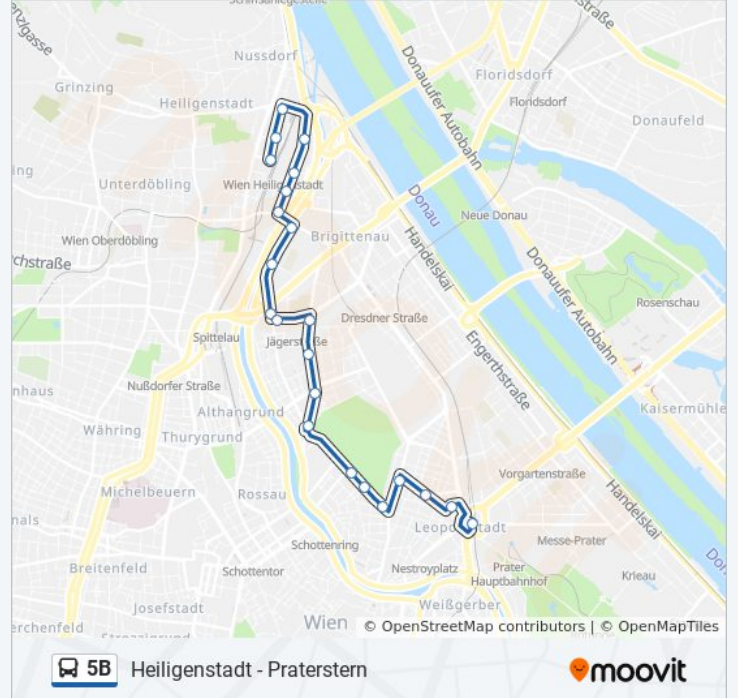

Verwende Moovit, um die nächste Station der Buslinie 5B zu finden und um zu erfahren wann die nächste Buslinie 5B kommt.

Richtung: Heiligenstadt S+U

17 Haltestellen

[LINIENPLAN ANZEIGEN](#)

- Praterstern
- Rueppgasse
- Volkertplatz
- Heinestraße
- Taborstraße
- Obere Augartenstraße
- Gaußplatz
- Wallensteinplatz
- Brigittaplatz
- Jägerstraße
- Wexstraße
- Gürtelbrücke
- Döblinger Steg
- Heiligenstädter Brücke
- Muthgasse
- Michael-Neumann-Gasse
- Heiligenstadt

Buslinie 5B Info

Richtung: Heiligenstadt S+U

Stationen: 17

Fahrtdauer: 25 Min

Linien Informationen:

Richtung: Jägerstraße U

11 Haltestellen

[LINIENPLAN ANZEIGEN](#)

Buslinie 5B Info

Richtung: Jägerstraße U

Stationen: 11

Fahrtdauer: 12 Min

Linien Informationen:

Richtung: Praterstern S+U

21 Haltestellen

[LINIENPLAN ANZEIGEN](#)

Buslinie 5B Info

Richtung: Praterstern S+U

Stationen: 21

Fahrdauer: 27 Min

Linien Informationen:

Rueppgasse

Kleine Stadtgutgasse

Praterstern