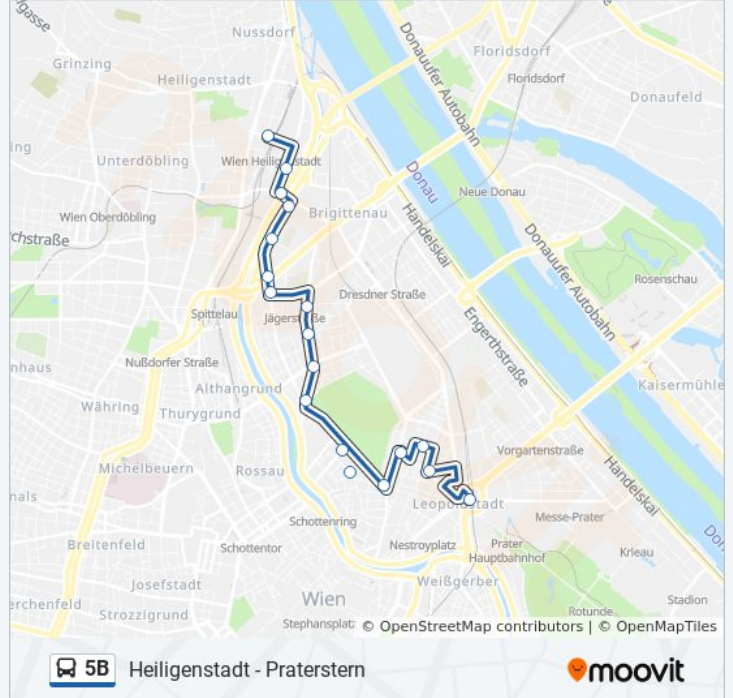

Heiligenstadt - Praterstern

Hol Dir Die App

Die Buslinie 5B (Heiligenstadt - Praterstern) hat 3 Routen

(1) Heiligenstadt S+u: 04:57 - 23:47(2) Jägerstraße U: 23:33 - 23:48(3) Praterstern S+u: 04:48 - 23:18

Verwende Moovit, um die nächste Station der Buslinie 5B zu finden und um zu erfahren wann die nächste Buslinie 5B kommt.

Richtung: Heiligenstadt S+U

17 Haltestellen

[LINIENPLAN ANZEIGEN](#)

- Praterstern
- Rueppgasse
- Volkertplatz
- Heinestraße
- Taborstraße
- Obere Augartenstraße
- Gaußplatz
- Wallensteinplatz
- Brigittaplatz
- Jägerstraße
- Wexstraße
- Gürtelbrücke
- Döblinger Steg
- Heiligenstädter Brücke
- Muthgasse
- Michael-Neumann-Gasse
- Heiligenstadt

Buslinie 5B Info

Richtung: Heiligenstadt S+U

Stationen: 17

Fahrtdauer: 25 Min

Linien Informationen:

Richtung: Jägerstraße U

11 Haltestellen

[LINIENPLAN ANZEIGEN](#)

- Heiligenstadt
- Boschstraße/Halteraugasse
- Kreilplatz
- Amtshaus Muthgasse
- Mooslackengasse
- Michael-Neumann-Gasse
- Heiligenstädter Brücke
- Döblinger Steg
- Gürtelbrücke
- Wexstraße
- Jägerstraße