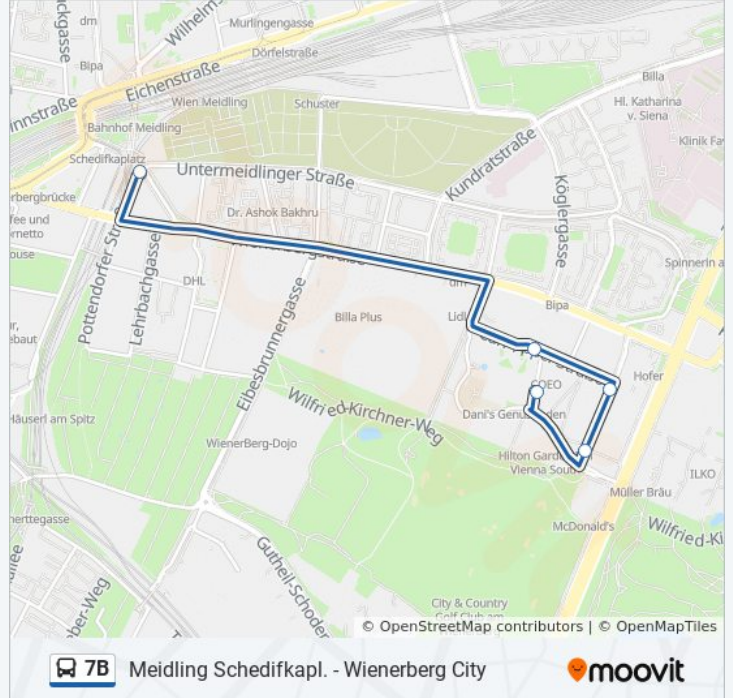

Meidling Schedifkplatz - Wienerberg City

Hol Dir Die App

Die Buslinie 7B (Meidling Schedifkplatz - Wienerberg City) hat 2 Routen

(1) Erberg City: 06:15 - 20:00(2) Meidling S+u Schedifkplatz: 06:22 - 20:07

Verwende Moovit, um die nächste Station der Buslinie 7B zu finden und um zu erfahren wann die nächste Buslinie 7B kommt.

Richtung: Erberg City

5 Haltestellen

[LINIENPLAN ANZEIGEN](#)

Meidling Schedifkplatz

Carl-Appel-Straße

Clemens-Holzmeister-Straße

Hertha-Firnberg-Straße

Wienerberg City

Buslinie 7B Fahrpläne

Abfahrzeiten in Richtung Erberg City

Montag	06:15 - 20:00
Dienstag	06:15 - 20:00
Mittwoch	06:15 - 20:00
Donnerstag	Kein Betrieb
Freitag	06:15 - 20:00
Samstag	Kein Betrieb
Sonntag	Kein Betrieb

Buslinie 7B Info

Richtung: Erberg City

Stationen: 5

Fahrdauer: 6 Min

Linien Informationen:

Richtung: Meidling S+U Schedifkaplatz

2 Haltestellen

[LINIENPLAN ANZEIGEN](#)